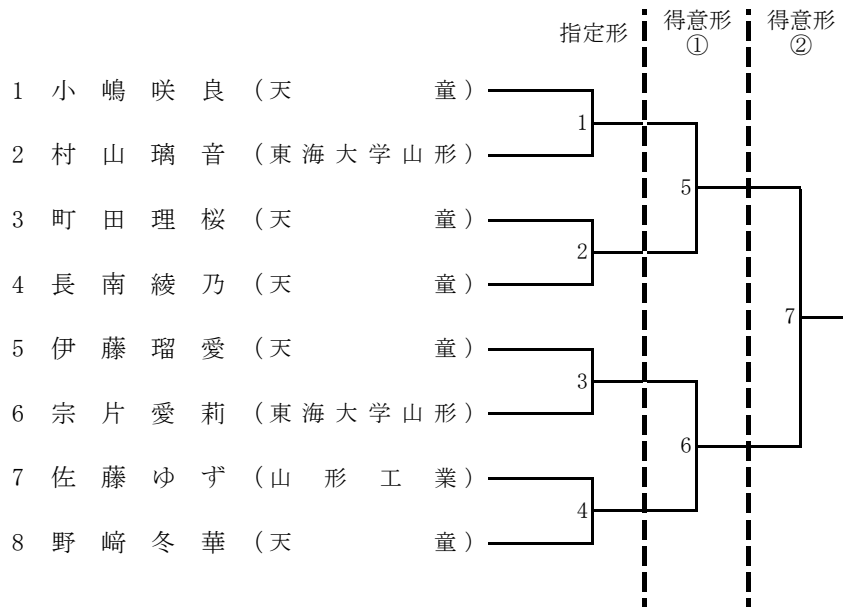

## 組み合わせ

主催 山形県教育委員会 (公財) 山形県体育協会  
山形県高等学校体育連盟 山形県中学校体育連盟  
山形市教育委員会

主管 (公財) 全日本空手道連盟

 山形県空手道連盟

<http://yamagataken-karatedo.jp/>

県内の最新情報をお伝えします。

山形県空手道連盟

検索

## □少年女子形