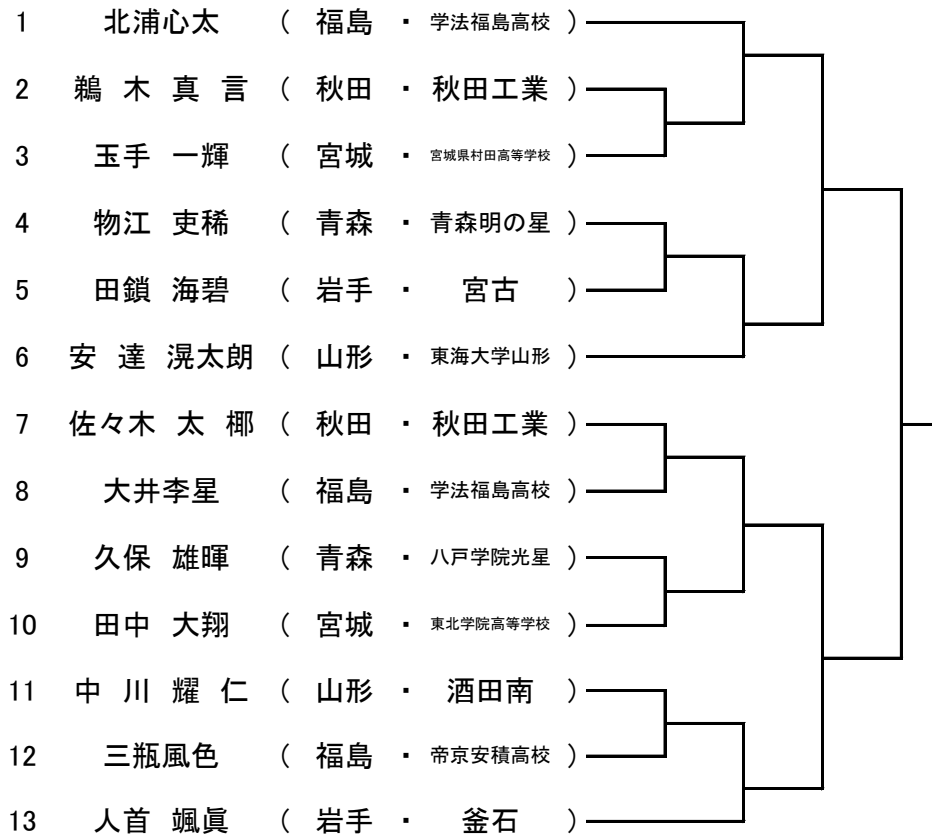

- | | | | |
|---|-------|-----------------|--------------|
| 1 | 三浦彩愛 | (秋田 ・ 男鹿工業) | ┌──────────┐ |
| 2 | 三高奈凡 | (福島 ・ 帝京安積高校) | ├──────────┐ |
| 3 | 高儀妃愛羅 | (福島 ・ 帝京安積高校) | └──────────┘ |
-

10. 男子個人組手(-55Kg級)

No.

11. 男子個人組手(-61Kg級)

No.

12. 男子個人組手(-68Kg級)

No.

13. 男子個人組手(-76Kg級)

No.

14. 男子個人組手(+76Kg級)

No.

15.女子団体組手3人制(1校)

16.男子団体組手3人制(1校)

17.女子団体組手5人制(5校)

No.	学校名	県名
1	青森明の星	(青森)
2	宮城県角田高等学校	(宮城)
3	宮古	(岩手)
4	学法福島高校	(福島)
5	男鹿工業	(秋田)
6	南陽	(山形)
7	秋田工業	(秋田)
8	天童	(山形)
9	八戸	(青森)
10	釜石	(岩手)
11	青森北	(青森)
12	尚志高校	(福島)
13	聖和学園高等学校	(宮城)