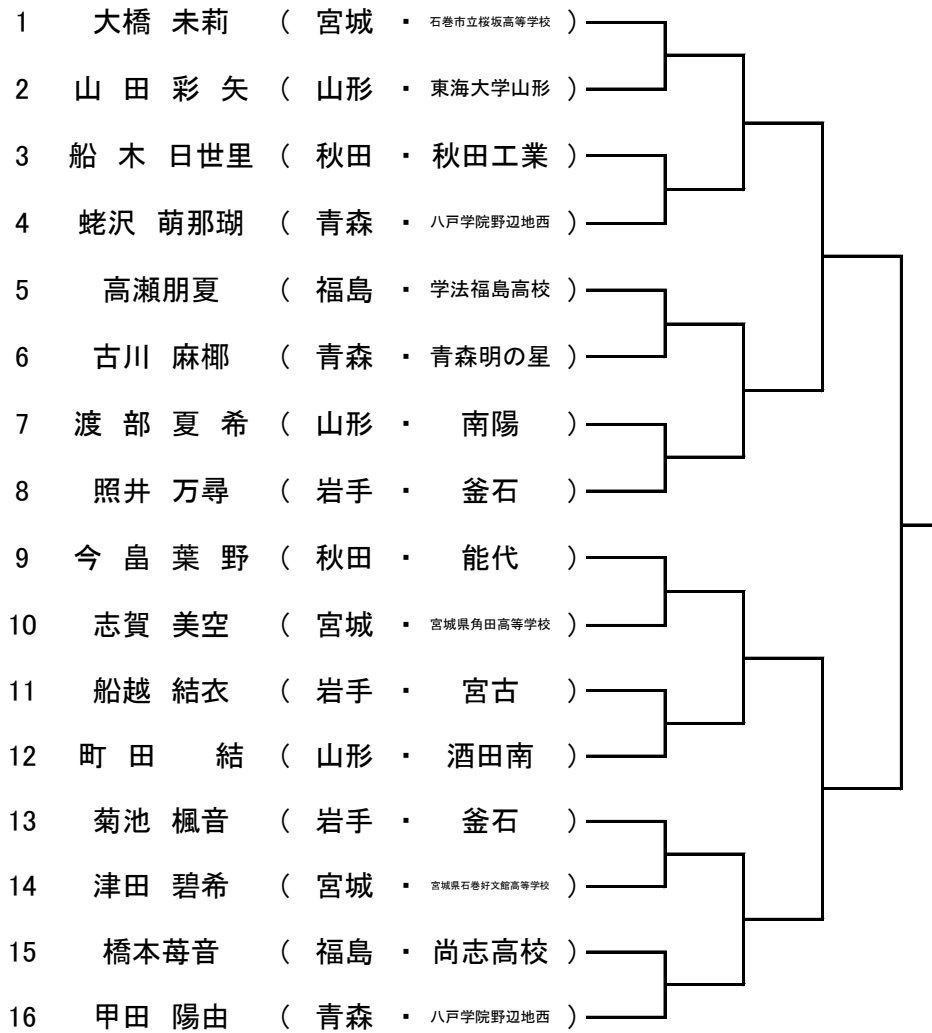

7. 女子個人組手(-59Kg級)

No.