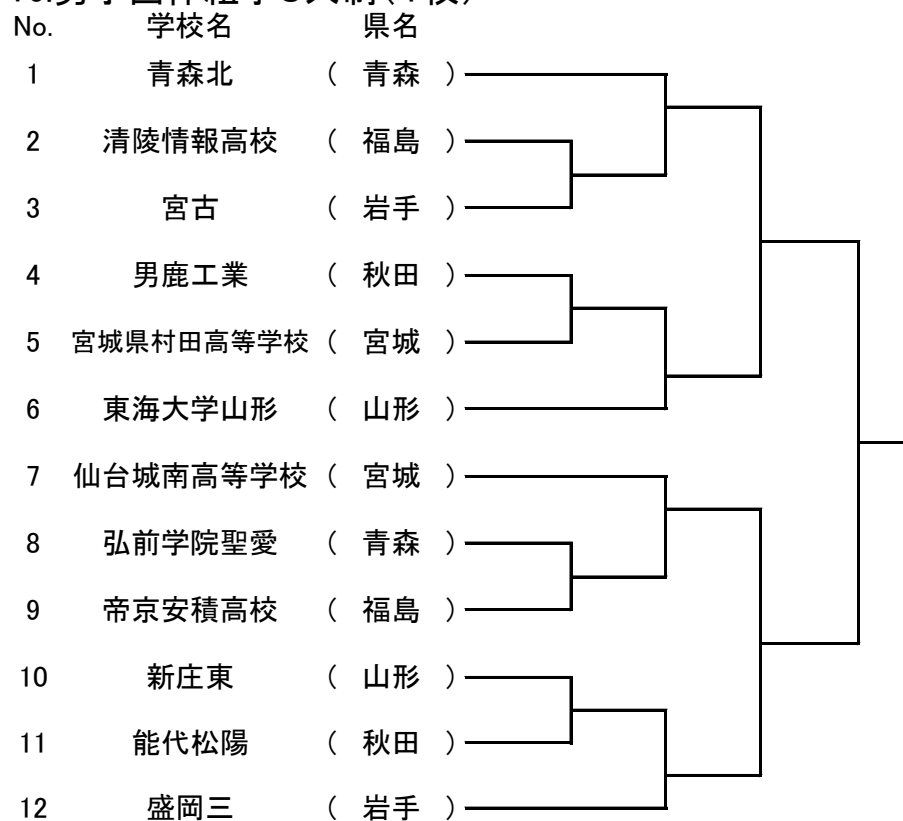

- | | | | |
|---|-------|-----------------|--------------|
| 1 | 三浦彩愛 | (秋田 ・ 男鹿工業) | ┌──────────┐ |
| 2 | 三高奈凡 | (福島 ・ 帝京安積高校) | ├──────────┐ |
| 3 | 高儀妃愛羅 | (福島 ・ 帝京安積高校) | └──────────┘ |
-

10. 男子個人組手(-55Kg級)

No.

11. 男子個人組手(-61Kg級)

No.

12. 男子個人組手(-68Kg級)

No.

13. 男子個人組手(-76Kg級)

No.

14. 男子個人組手(+76Kg級)

No.

15.女子団体組手3人制(1校)

16.男子団体組手3人制(1校)

17.女子団体組手5人制(5校)

No.	学校名	県名
1	青森明の星	(青森)
2	宮城県角田高等学校	(宮城)
3	宮古	(岩手)
4	学法福島高校	(福島)
5	男鹿工業	(秋田)
6	南陽	(山形)
7	秋田工業	(秋田)
8	天童	(山形)
9	八戸	(青森)
10	釜石	(岩手)
11	青森北	(青森)
12	尚志高校	(福島)
13	聖和学園高等学校	(宮城)