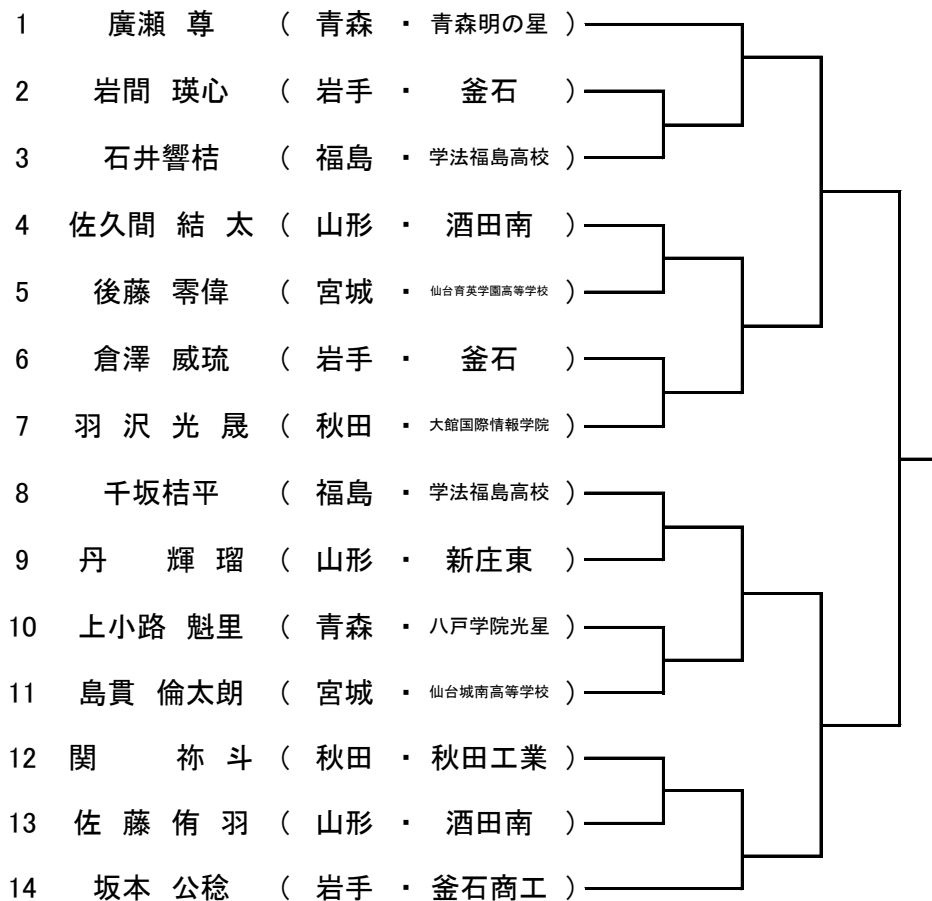

10. 男子個人組手(-55Kg級)

No.