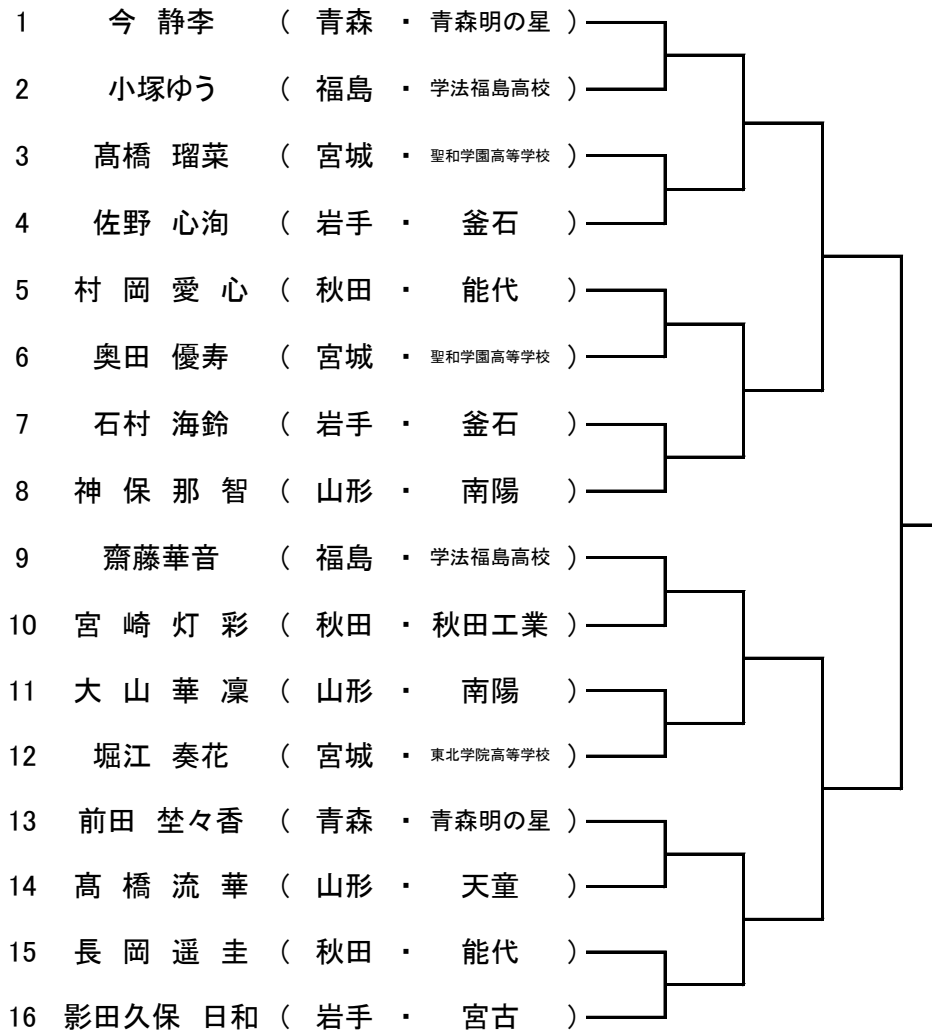

6. 女子個人組手(-53Kg級)

No.