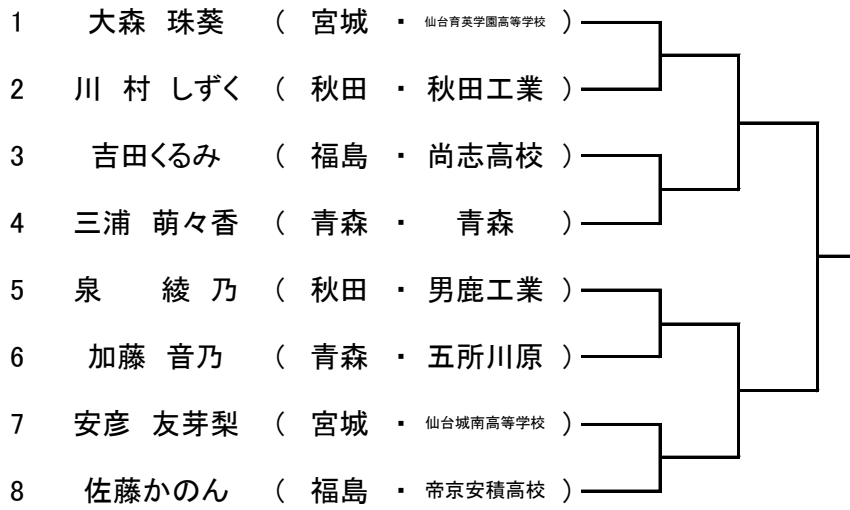

4. 男子団体形(4校)

No.	学校名	県名	第1ラウンド	決勝ラウンド
1	八戸学院光星	(青森)	3校	4校
2	宮古	(岩手)		
3	東北学院高等学校	(宮城)		
4	天童	(山形)		
5	秋田工業	(秋田)		
6	学法福島高校	(福島)		
7	大館国際情報学院	(秋田)	3校	
8	帝京安積高校	(福島)		
9	尚志高校	(福島)		
10	釜石	(岩手)		
11	八戸学院野辺地西	(青森)		
12	仙台育英学園高等学校	(宮城)		

6. 女子個人組手(-53Kg級)

No.

7. 女子個人組手(-59Kg級)

No.

8. 女子個人組手(-66Kg級)

No.

9. 女子個人組手(+66Kg級)

No.

- | | | | |
|---|-------|-----------------|--------------|
| 1 | 三浦彩愛 | (秋田 ・ 男鹿工業) | ┌──────────┐ |
| 2 | 三高奈凡 | (福島 ・ 帝京安積高校) | ├──────────┐ |
| 3 | 高儀妃愛羅 | (福島 ・ 帝京安積高校) | └──────────┘ |
-

10. 男子個人組手(-55Kg級)