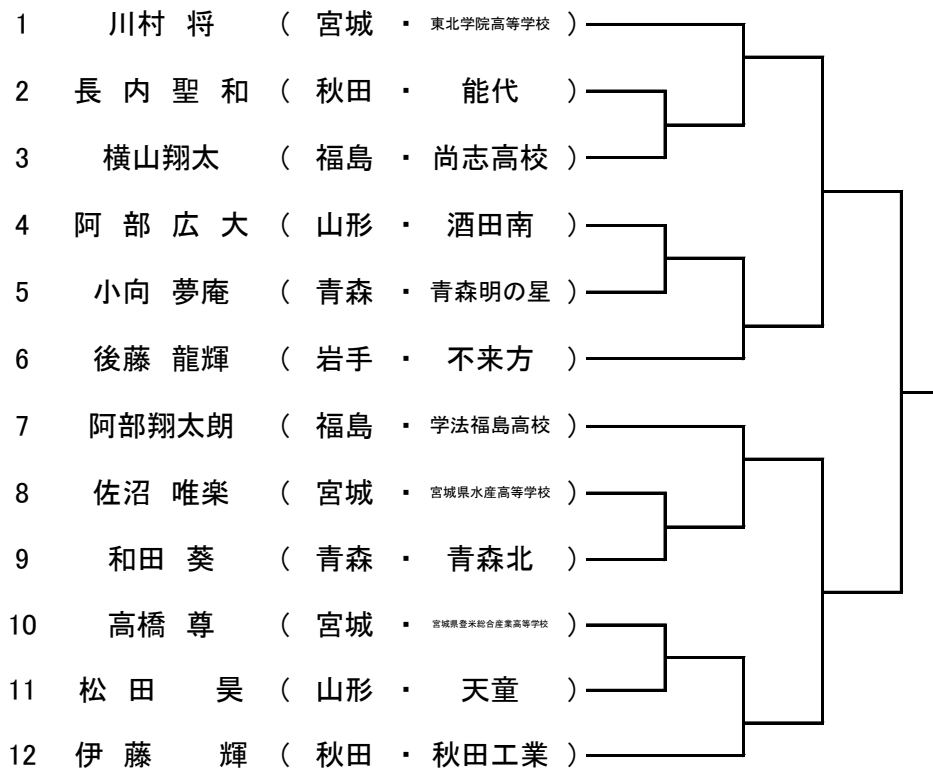

- | | | | |
|---|-------|-----------------|--------------|
| 1 | 三浦彩愛 | (秋田 ・ 男鹿工業) | ┌──────────┐ |
| 2 | 三高奈凡 | (福島 ・ 帝京安積高校) | ├──────────┐ |
| 3 | 高儀妃愛羅 | (福島 ・ 帝京安積高校) | └──────────┘ |
-

10. 男子個人組手(-55Kg級)

No.

11. 男子個人組手(-61Kg級)

No.

12. 男子個人組手(-68Kg級)

No.

13. 男子個人組手(-76Kg級)

No.

14. 男子個人組手(+76Kg級)

No.

15.女子団体組手3人制(1校)

16.男子団体組手3人制(1校)

17.女子団体組手5人制(5校)

No.	学校名	県名
1	青森明の星	(青森)
2	宮城県角田高等学校	(宮城)
3	宮古	(岩手)
4	学法福島高校	(福島)
5	男鹿工業	(秋田)
6	南陽	(山形)
7	秋田工業	(秋田)
8	天童	(山形)
9	八戸	(青森)
10	釜石	(岩手)
11	青森北	(青森)
12	尚志高校	(福島)
13	聖和学園高等学校	(宮城)