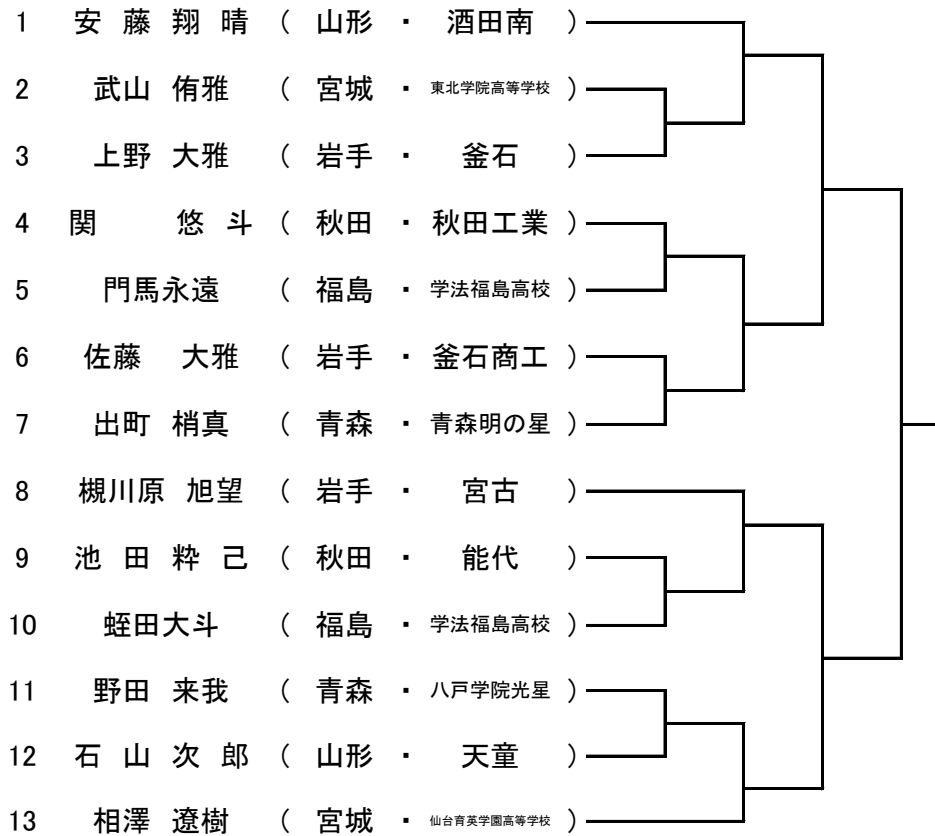

11. 男子個人組手(-61Kg級)

No.