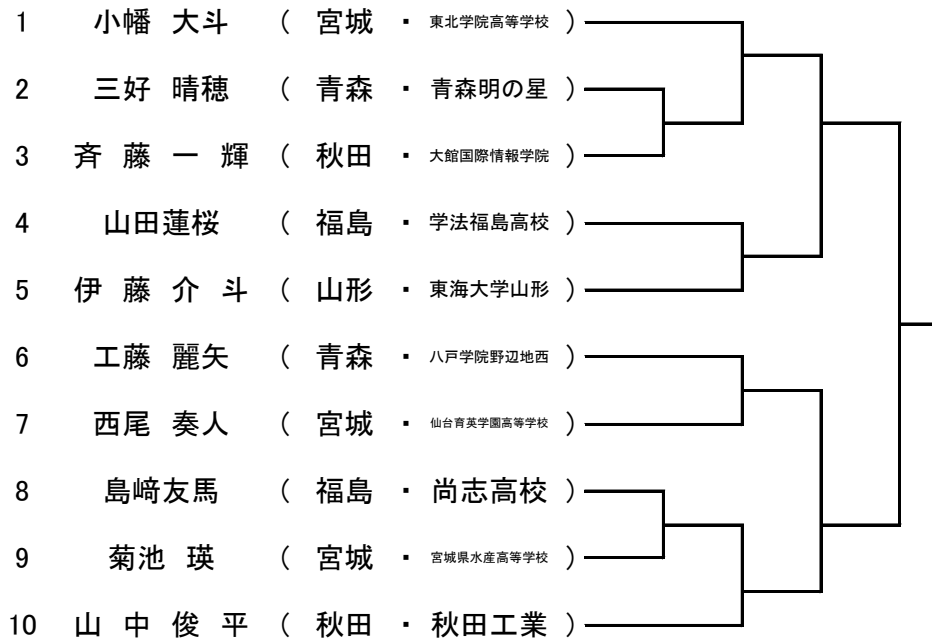

No.

11. 男子個人組手(-61Kg級)

No.

12. 男子個人組手(-68Kg級)

No.

13. 男子個人組手(-76Kg級)

No.

14. 男子個人組手(+76Kg級)

No.

15.女子団体組手3人制(1校)

16.男子団体組手3人制(1校)

17.女子団体組手5人制(5校)

No.	学校名	県名
1	青森明の星	(青森)
2	宮城県角田高等学校	(宮城)
3	宮古	(岩手)
4	学法福島高校	(福島)
5	男鹿工業	(秋田)
6	南陽	(山形)
7	秋田工業	(秋田)
8	天童	(山形)
9	八戸	(青森)
10	釜石	(岩手)
11	青森北	(青森)
12	尚志高校	(福島)
13	聖和学園高等学校	(宮城)