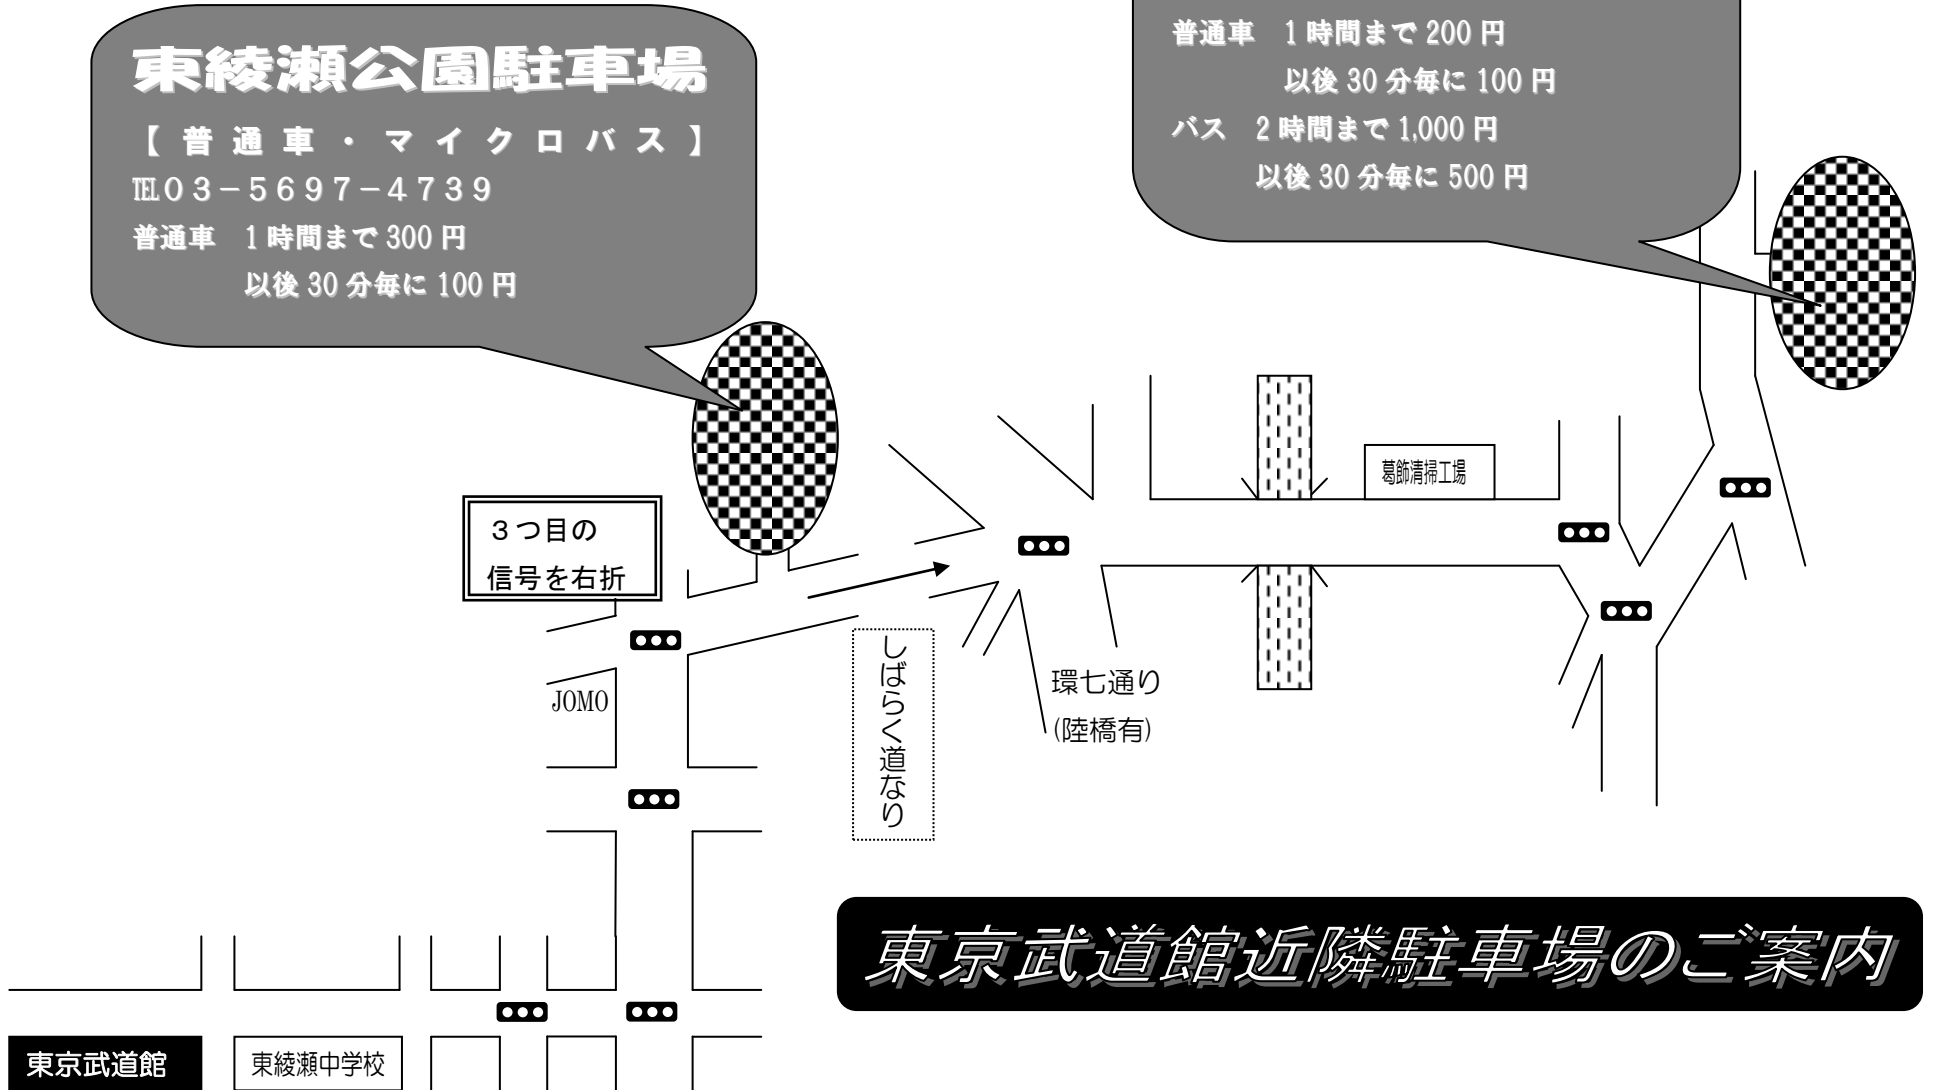

東綾瀬公園駐車場

【普通車・マイクロバス】

TEL03-5697-4739

普通車 1時間まで300円

以後30分毎に100円

水元公園駐車場

【普通車・大型バス】

TEL03-3608-5194

普通車 1時間まで200円

以後30分毎に100円

バス 2時間まで1,000円

以後30分毎に500円

東京武道館近隣駐車場のご案内