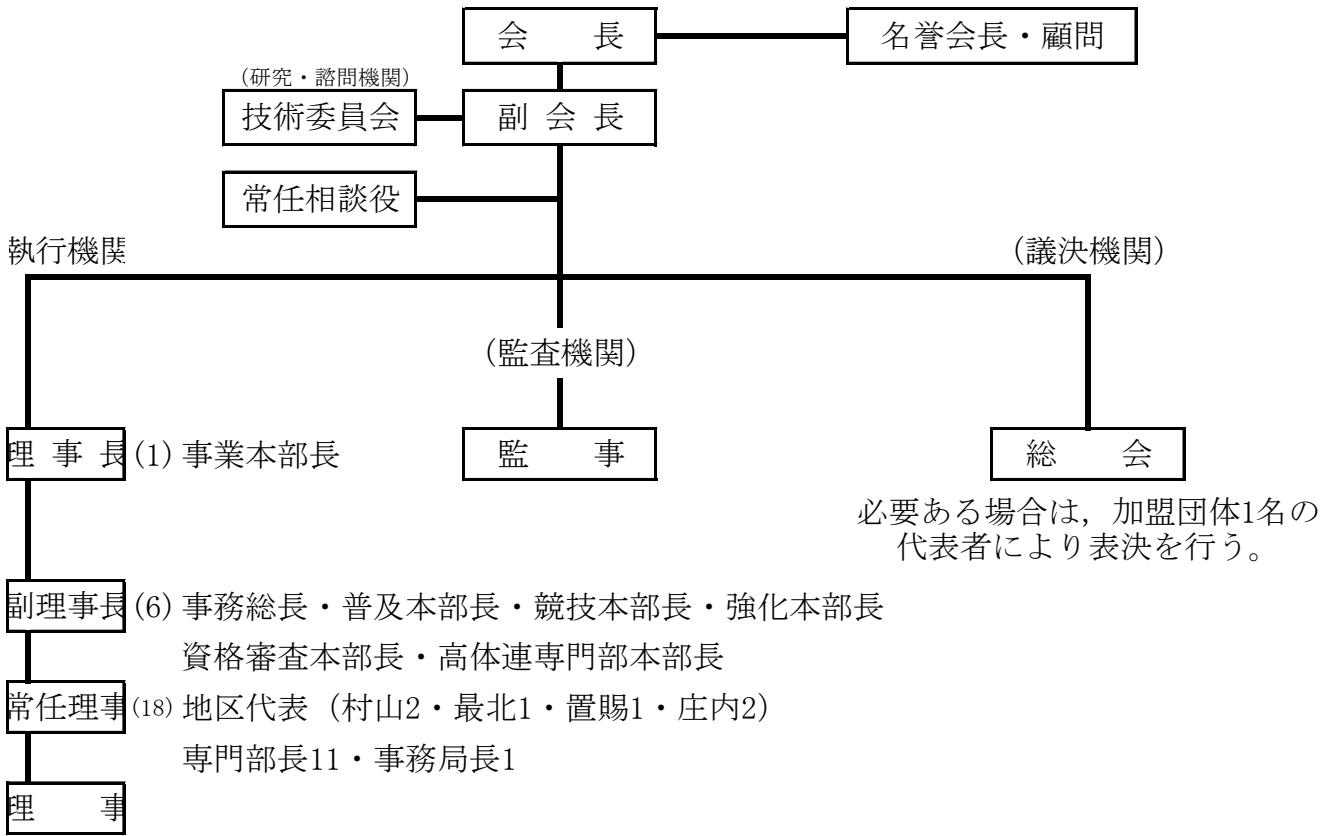

山形県空手道連盟組織体制図

山形県空手道連盟事業本部組織図

※各専門部に事務長を置く