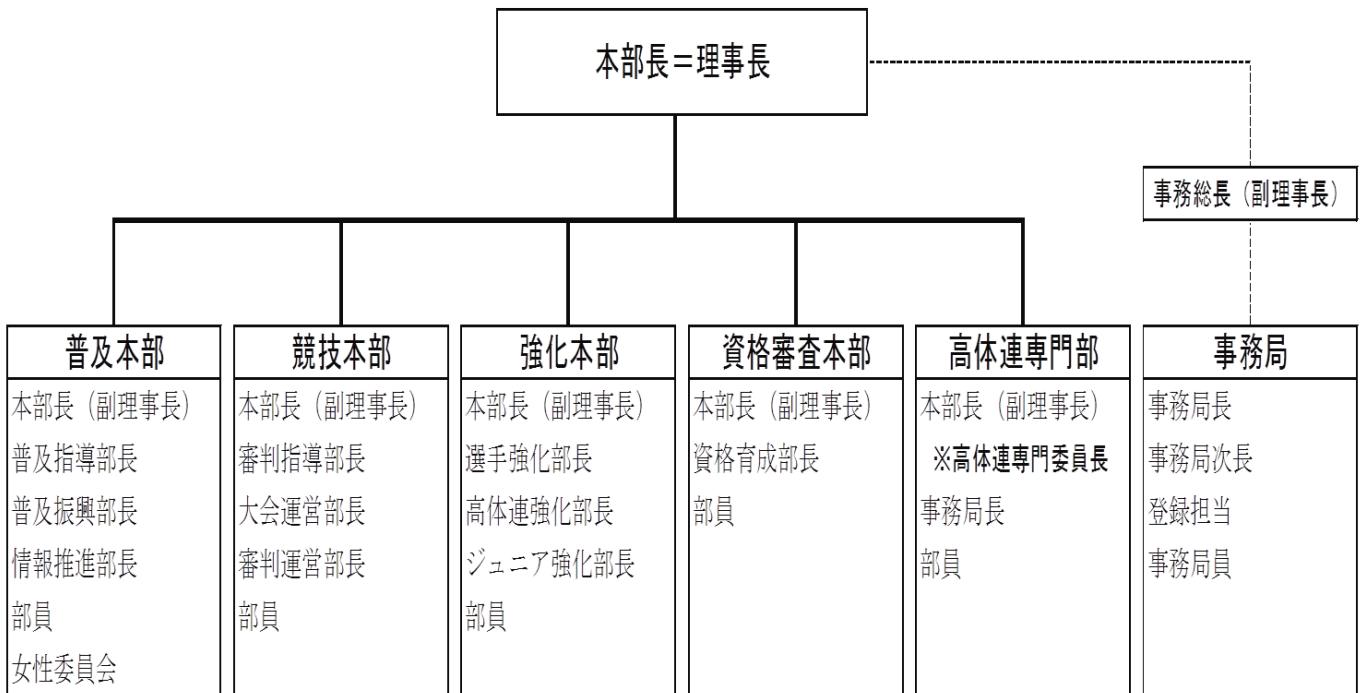

山形県空手道連盟組織体制図

山形県空手道連盟事業本部組織図

※各専門部に事務長を置く