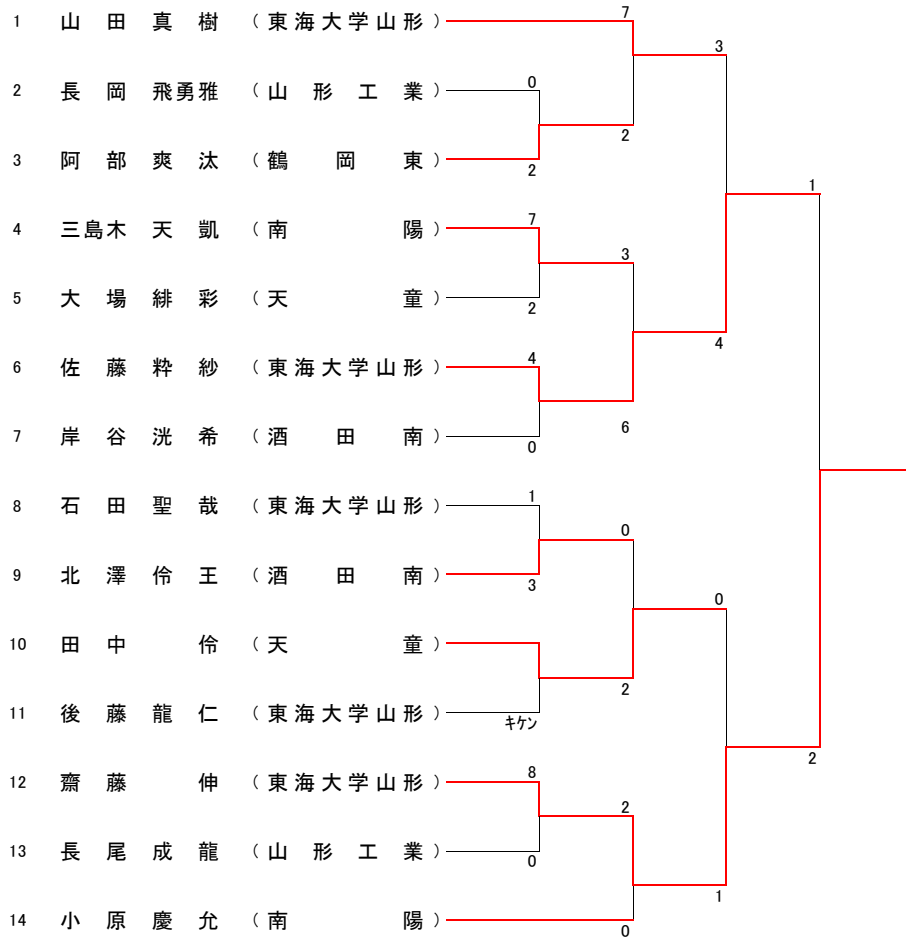

□女子個人組手-59kg級

東北選抜大会出場 上位2名

- 1位 鈴木海里 (南陽)

- 2位 濱邊遥 (南陽)

- 3位 佐藤澄奈 (酒田南)

□女子個人組手+59kg級

東北選抜大会出場 上位2名

- 1位 森谷真色 (天童)
-
- 2位 中村紗也 (酒田南)
-
- 3位 阿部雛乃 (酒田南)
-
- 3位 平山絵理 (南陽)
-

◎女子シード決定戦					
		高橋一華 (天童)	鈴木海里 (南陽)	森谷真色 (天童)	勝敗
1	高橋一華 (天童)		8-0 (反則勝ち)	1-0	2勝 0敗
2	鈴木海里 (南陽)	0-8 (反則負け)		2-0	1勝 1敗
3	森谷真色 (天童)	0-1	0-2		0勝 2敗

組手個人戦

□男子個人組手-61kg級

東北選抜大会出場 上位2名

- 1位 齋藤伸 (東海大学山形)
- 2位 佐藤粹紗 (東海大学山形)
- 3位 山田真樹 (東海大学山形)
- 3位 田中伶 (天童)