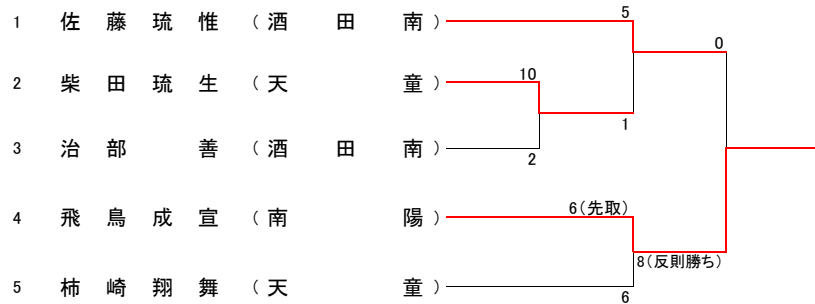

- 1位 齋藤伸 (東海大学山形)
- 2位 佐藤粹紗 (東海大学山形)
- 3位 山田真樹 (東海大学山形)
- 3位 田中伶 (天童)

□男子個人組手-68kg級

東北選抜大会出場 上位2名