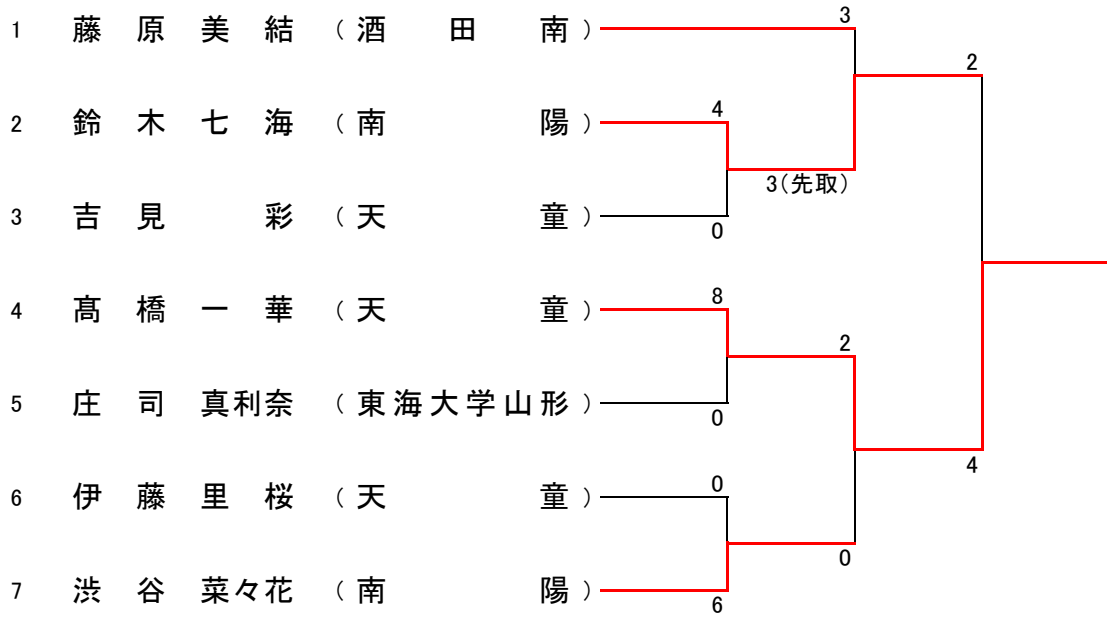

組手個人戦

□女子個人組手-53kg級

東北選抜大会出場 上位2名

- 1位 高橋一華 (天童)

- 2位 鈴木七海 (南陽)

- 3位 藤原美結 (酒田南)

- 3位 渋谷菜々花 (南陽)