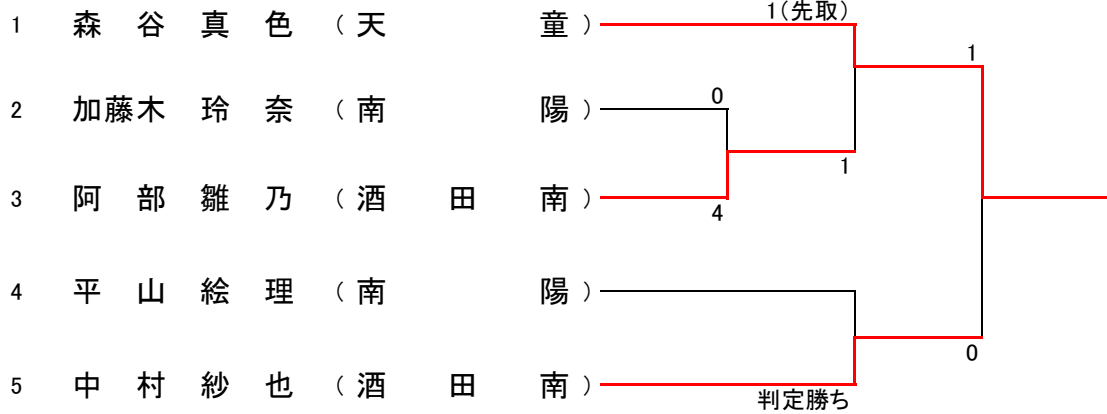

□女子個人組手-59kg級

東北選抜大会出場 上位2名

- 1位 鈴木海里 (南陽)

- 2位 濱邊遥 (南陽)

- 3位 佐藤澄奈 (酒田南)

□女子個人組手+59kg級

東北選抜大会出場 上位2名

- 1位 森谷真色 (天童)
-
- 2位 中村紗也 (酒田南)
-
- 3位 阿部雛乃 (酒田南)
-
- 3位 平山絵理 (南陽)
-

◎女子シード決定戦					
		高橋一華 (天童)	鈴木海里 (南陽)	森谷真色 (天童)	勝敗
1	高橋一華 (天童)		8-0 (反則勝ち)	1-0	2勝 0敗
2	鈴木海里 (南陽)	0-8 (反則負け)		2-0	1勝 1敗
3	森谷真色 (天童)	0-1	0-2		0勝 2敗

組手個人戦

□男子個人組手-61kg級

東北選抜大会出場 上位2名

- 1位 齋藤伸 (東海大学山形)
- 2位 佐藤粹紗 (東海大学山形)
- 3位 山田真樹 (東海大学山形)
- 3位 田中伶 (天童)