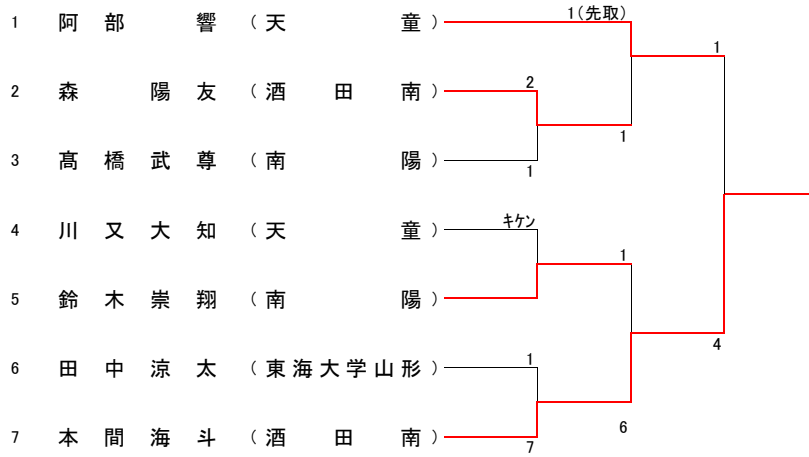

◎女子シード決定戦					
		高橋一華 (天童)	鈴木海里 (南陽)	森谷真色 (天童)	勝敗
1	高橋一華 (天童)		8-0 (反則勝ち)	1-0	2勝 0敗
2	鈴木海里 (南陽)	0-8 (反則負け)		2-0	1勝 1敗
3	森谷真色 (天童)	0-1	0-2		0勝 2敗

組手個人戦

□男子個人組手-61kg級

東北選抜大会出場 上位2名

- 1位 齋藤伸 (東海大学山形)
- 2位 佐藤粹紗 (東海大学山形)
- 3位 山田真樹 (東海大学山形)
- 3位 田中伶 (天童)

□男子個人組手-68kg級

東北選抜大会出場 上位2名

- 1位 飛鳥成宣 (南陽)
- 2位 佐藤琉惟 (酒田南)
- 3位 柴田琉生 (天童)
- 3位 柿崎翔舞 (天童)

□男子個人組手+68kg級

東北選抜大会出場 上位2名

- 1位 本間 海斗 (酒田南)

- 2位 阿部 響 (天童)

- 3位 森 陽友 (酒田南)

- 3位 鈴木 崇翔 (南陽)

◎男子シード決定戦					
		本間 海斗 (酒田南)	齋藤 伸 (東海大学山形)	飛鳥 成宣 (南陽)	勝 敗
1	本間 海斗 (酒田南)		4 - 3	3 - 5	1勝 1敗
2	齋藤 伸 (東海大学山形)	3 - 4		2 - 5	0勝 2敗
3	飛鳥 成宣 (南陽)	5 - 3	5 - 2		2勝 0敗

組手団体戦

□女子団体組手

東北選抜大会出場:2校

団体組手

		天童	酒田南	南陽	勝敗
1	天童		1 - 3	1 - 4	0勝 2敗
2	酒田南	3 - 1		1 - 4	1勝 1敗
3	南陽	4 - 1	4 - 1		2勝 0敗