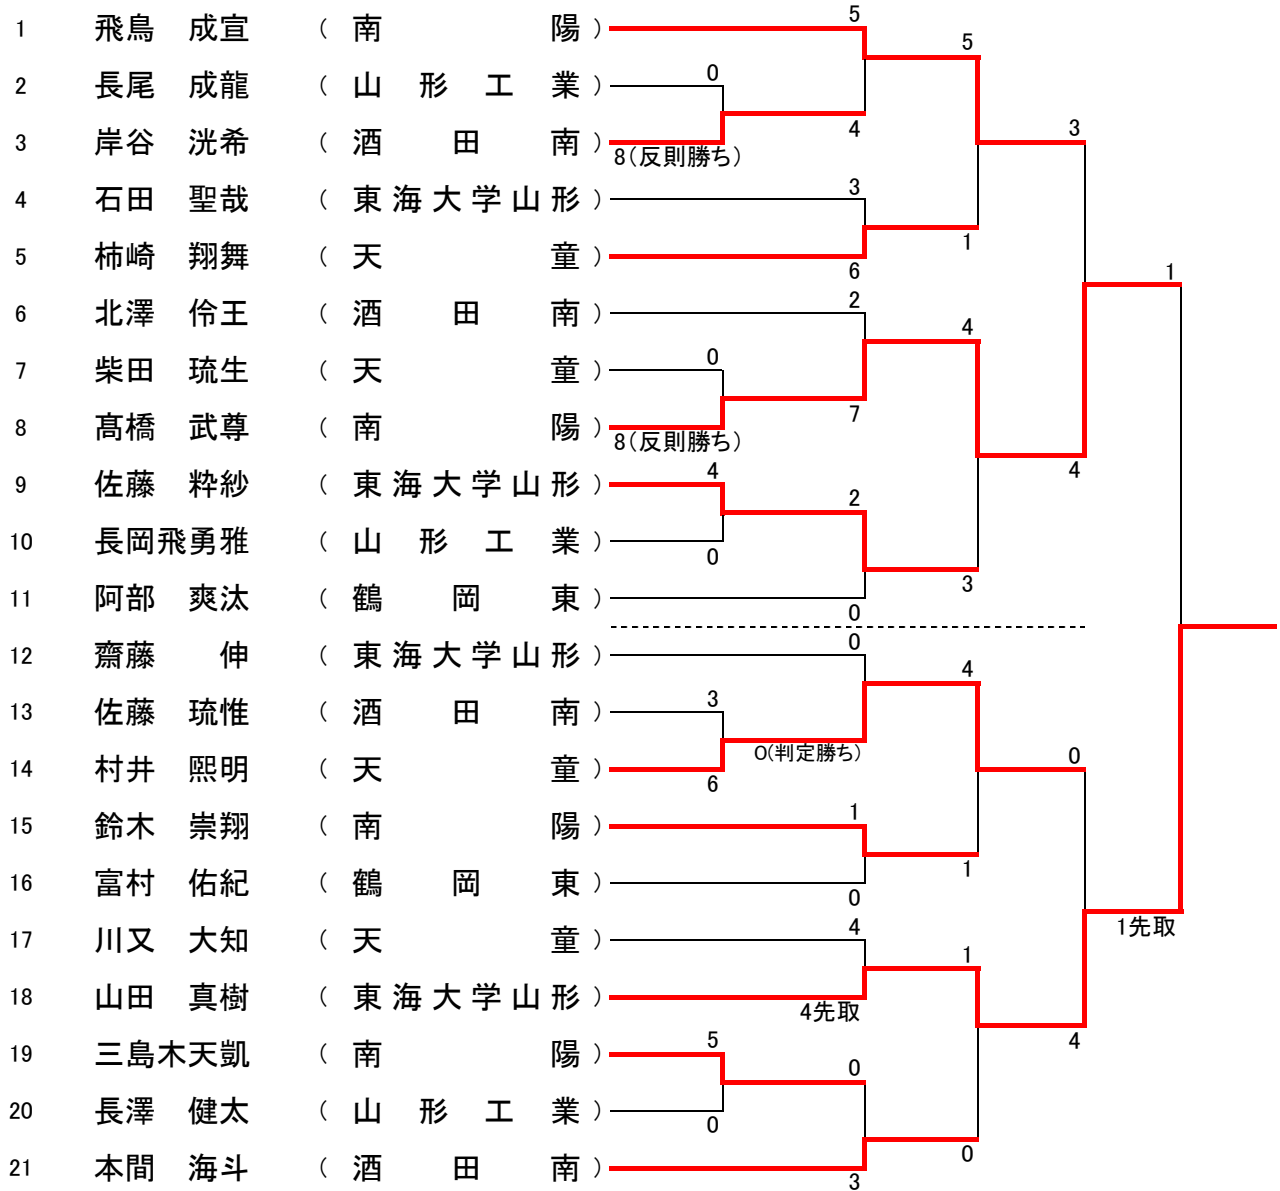

組手個人戦

□男子個人組手(Tatami1・2)

インターハイ出場:上位2名 東北大会出場:上位6名

◎第5代表決定戦

組手団体戦

□女子団体組手(Tatami1 インターハイ出場:上位1校, 東北大会出場校:上位2校+2(開催県枠))

団体組手(Tatami1)

		1 南陽	2 酒田南	3 天童	勝敗
1	南陽		○ (5-0)	○ (3-2)	2勝 0敗
2	酒田南	× (0-5)		× (0-4)	0勝 2敗
3	天童	× (2-3)	○ (4-0)		1勝 1敗

◎ 試合進行順番

2-3 ... Tatami1-1

1-第1試合の負けチーム ... Tatami1-2

1-2 ... Tatami1-3

1位 南陽

2位 天童

3位 酒田南

□男子団体組手(Tatami1・インターハイ出場:上位1校, 東北大会出場校:上位2校+2(開催県枠))

◎ 試合進行順番

		1 南陽	2 天童	3 東海大学山形	4 酒田南	5 山形工業	勝敗	Tatami1	Tatami2
1	南陽		× (2-3)	○ (3-2)	× (2-3)	○ (5-0)	2勝 2敗	2-5	3-4
2	天童	○ (3-2)		○ (3-1)	○ (3-0)	○ (5-0)	4勝 0敗	1-5	2-3
3	東海大学山形	× (2-3)	× (1-3)		○ (3-1)	○ (5-0)	2勝 2敗	1-4	3-5
4	酒田南	○ (3-2)	× (0-3)	× (1-3)		○ (5-0)	2勝 2敗	1-3	2-4
5	山形工業	× (0-5)	× (0-5)	× (0-5)	× (0-5)		0勝 4敗	1-2	4-5

1位 天童

2位 南陽

3位 東海大学山形