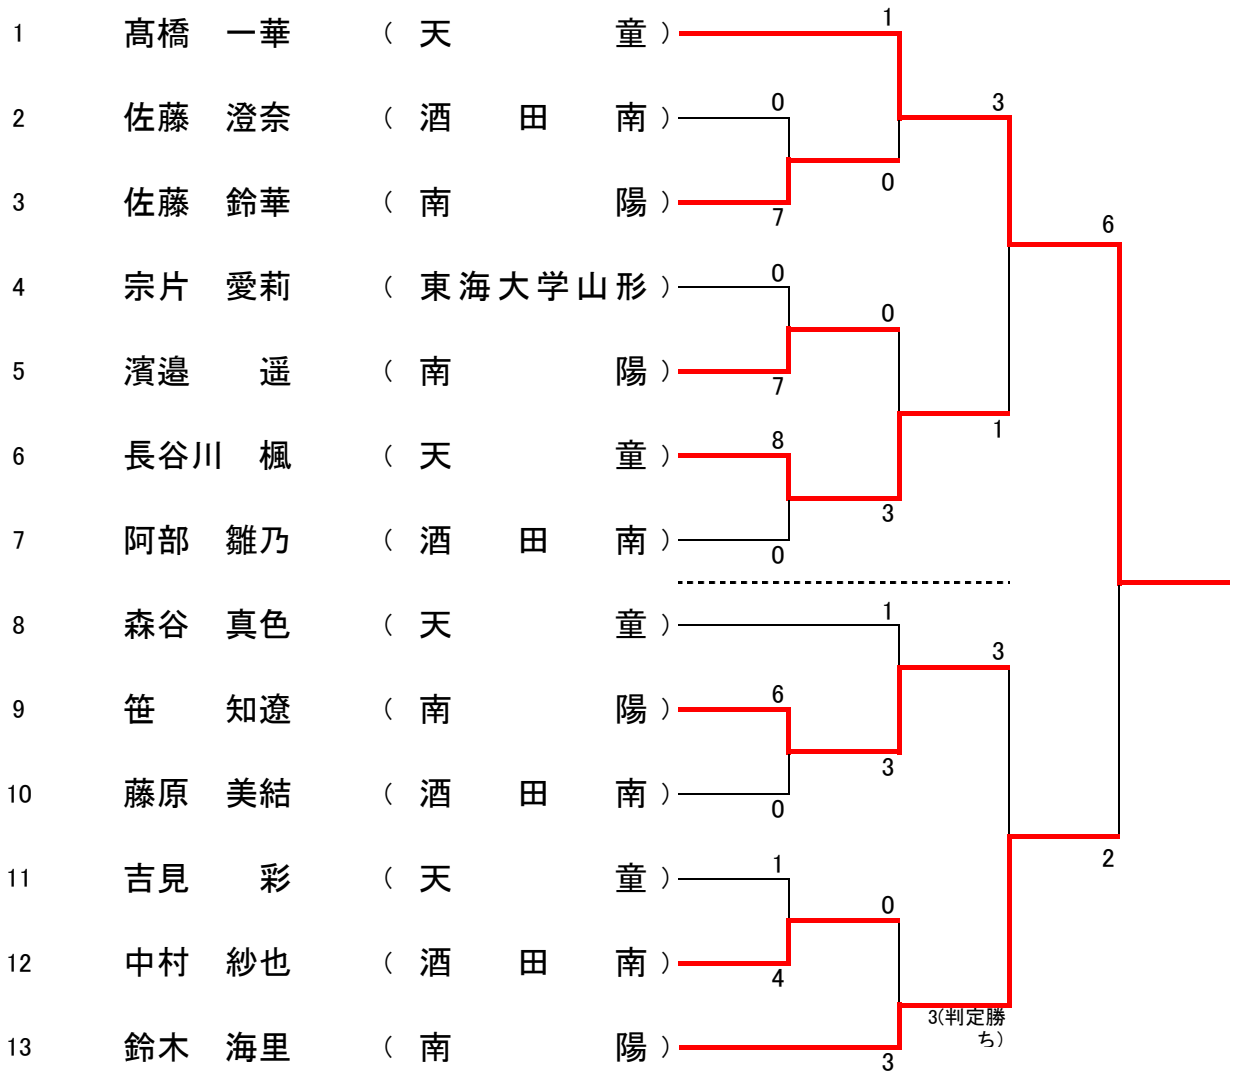

組手個人戦

□女子個人組手(Tatami1・2)

インターハイ出場:上位2名 東北大会出場:上位6名

◎第5代表決定戦