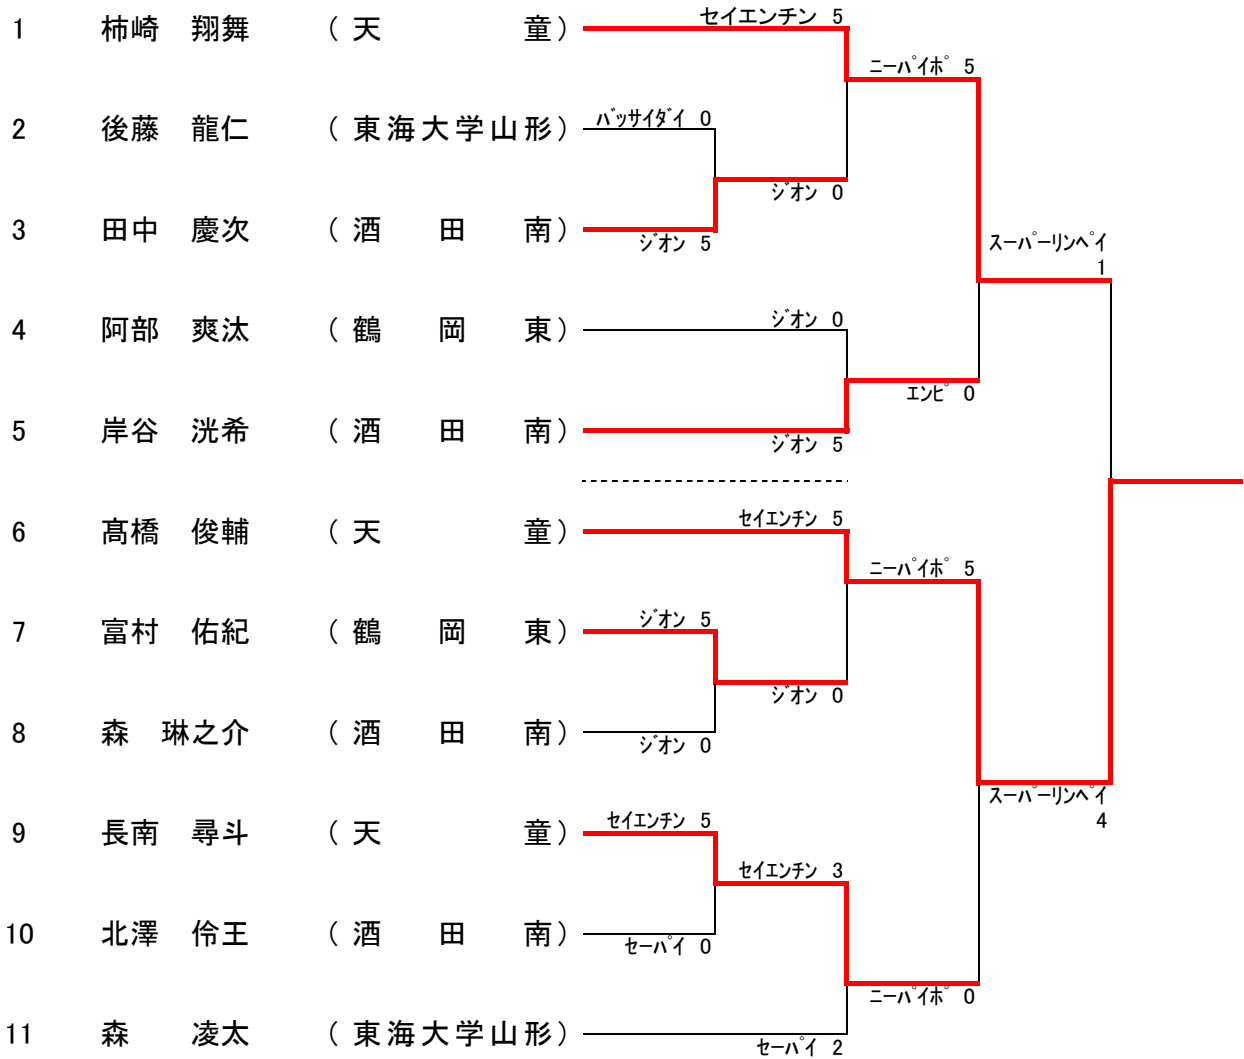

3位 佐藤 澄奈 (酒 田 南)

3位 阿部 瑠奈 (東海大学山形)

形 個 人 戦

□男子個人形(Tatami1・2)

インターハイ出場:上位2名 東北大会出場:上位6名

準決勝

決勝

◎第5代表決定戦(第1指定形以外)