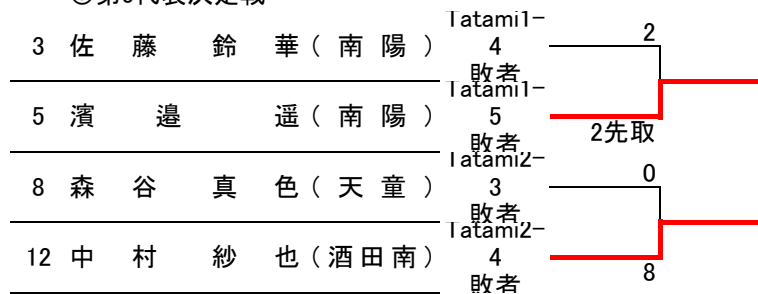

- 1位 高 橋 俊 輔 (天 童)
- 2位 柿 崎 翔 舞 (天 童)
- 3位 岸 谷 洸 希 (酒 田 南)
- 3位 長 南 尋 斗 (天 童)

組手個人戦

□女子個人組手(Tatami1・2)

インターハイ出場:上位2名 東北大会出場:上位6名

◎第5代表決定戦

- 1位 高橋 一華 (天童)

- 2位 鈴木 海里 (南陽)

- 3位 長谷川 楓 (天童)

- 3位 笹 知遼 (南陽)

組手個人戦

□男子個人組手(Tatami1・2)

インターハイ出場:上位2名 東北大会出場:上位6名

◎第5代表決定戦

1位 山田 真樹 (東海大学山形)

2位 高橋 武尊 (南陽)

3位 飛鳥 成宣 (南陽)