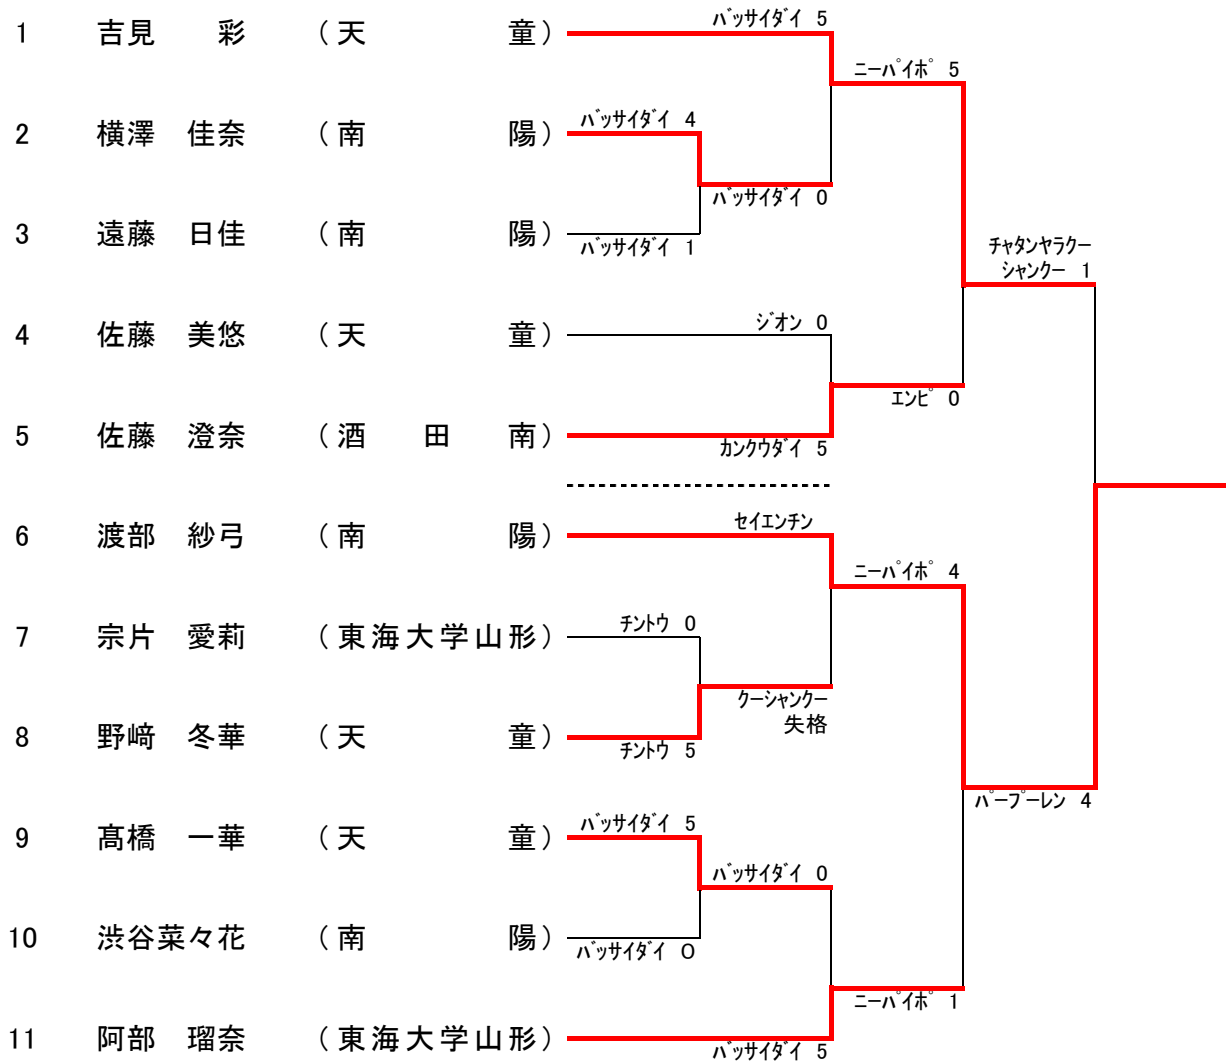

2019年度

第70回山形県高等学校総合体育大会

兼全国高等学校総合体育大会山形県予選会

空 手 道 競 技

大会結果

期日 2019年年6月9日(日) 10:00～
会場 山形県総合運動公園サブアリーナ
主催 山形県高等学校体育連盟・山形県教育委員会
(公財)山形県体育協会
共催 天童市
主管 村山地区高等学校体育連盟 山形県高等学校体育連盟空手道専門
(公財)天童市体育協会

形 個人 戦

□女子個人形(Tatami1・2)

インターハイ出場:上位2名 東北大会出場:上位6名

準決勝

決勝

◎第5代表決定戦(第1指定形以外)

2 横澤 佳奈 (南 陽)	Tatami1-2	マツムラロハイ 1
4 佐藤 美悠 (天 童)	Tatami1-3	エンビ 4
8 野崎 冬華 (天 童)	Tatami2-3	ケーシャンクー 0
9 高橋 一華 (天 童)	Tatami2-4	ニーハイホ 5

1位 渡部 紗弓 (南 陽)

2位 吉見 彩 (天 童)