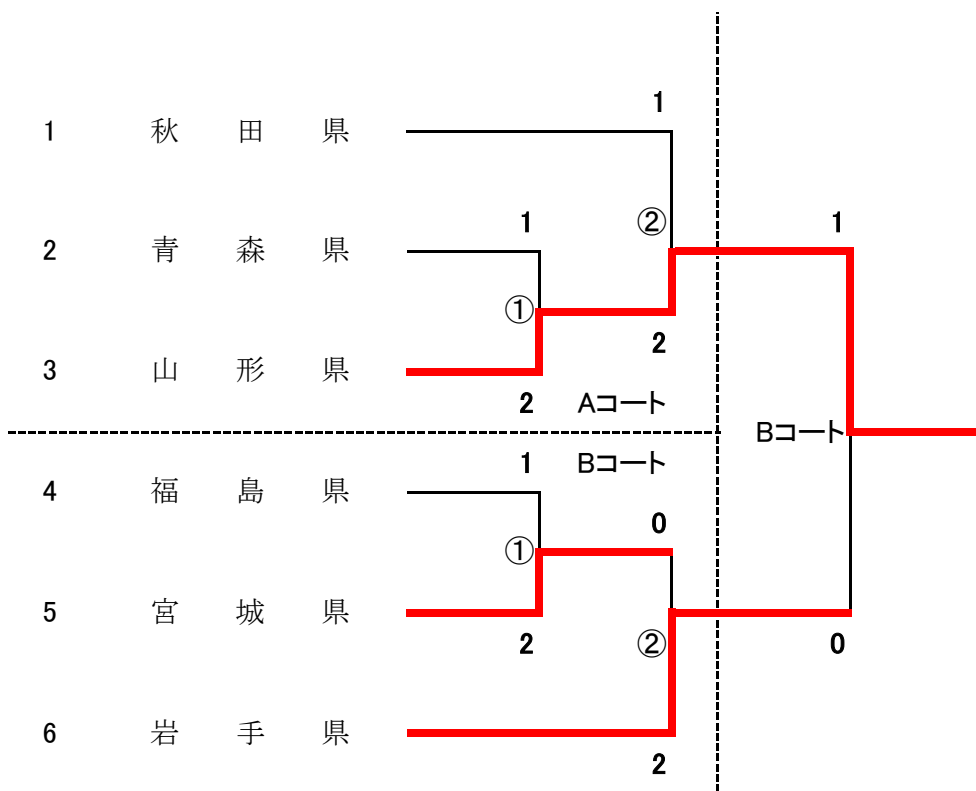

13. 成年女子団体組手