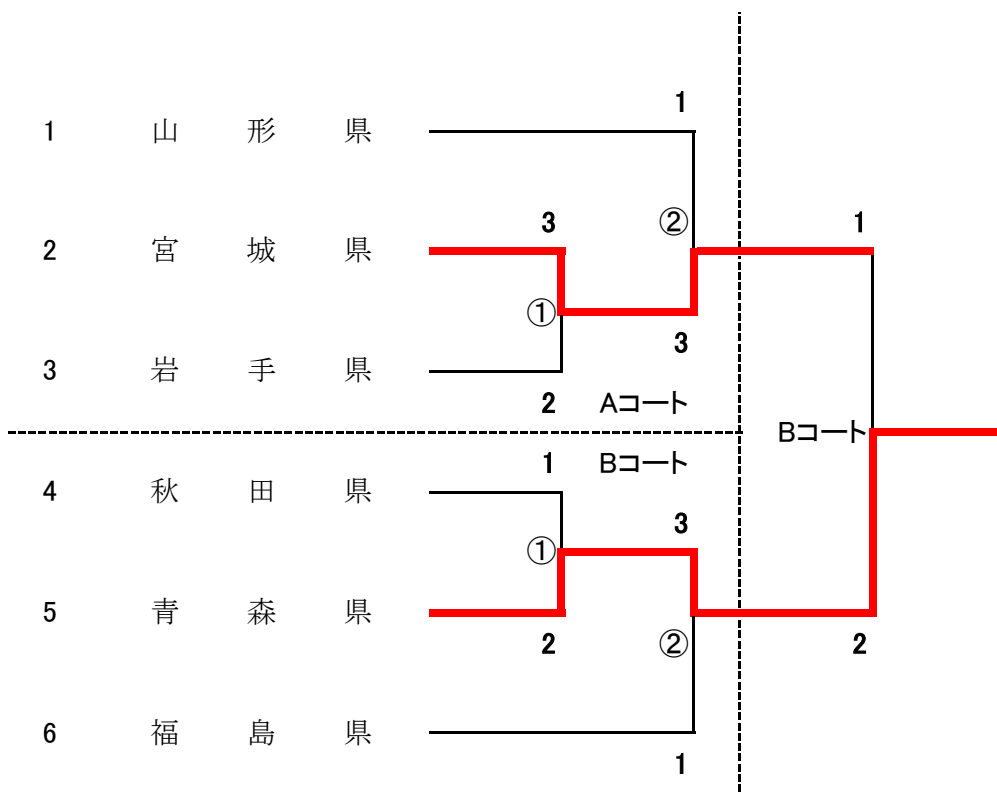

8. 少年男子形

国体代表戦

9. 成年女子形

国体代表戦

10. .成年男子形

国体代表戦

11. 少年女子団体組手

12. 少年男子団体組手

※ 形競技 1位:7点 2位:5点 3位:3.5点

※ 組手競技 団体 1位:12点 2位:8点 3位:5点
個人 1位:7点 2位:5点 3位:3.5点