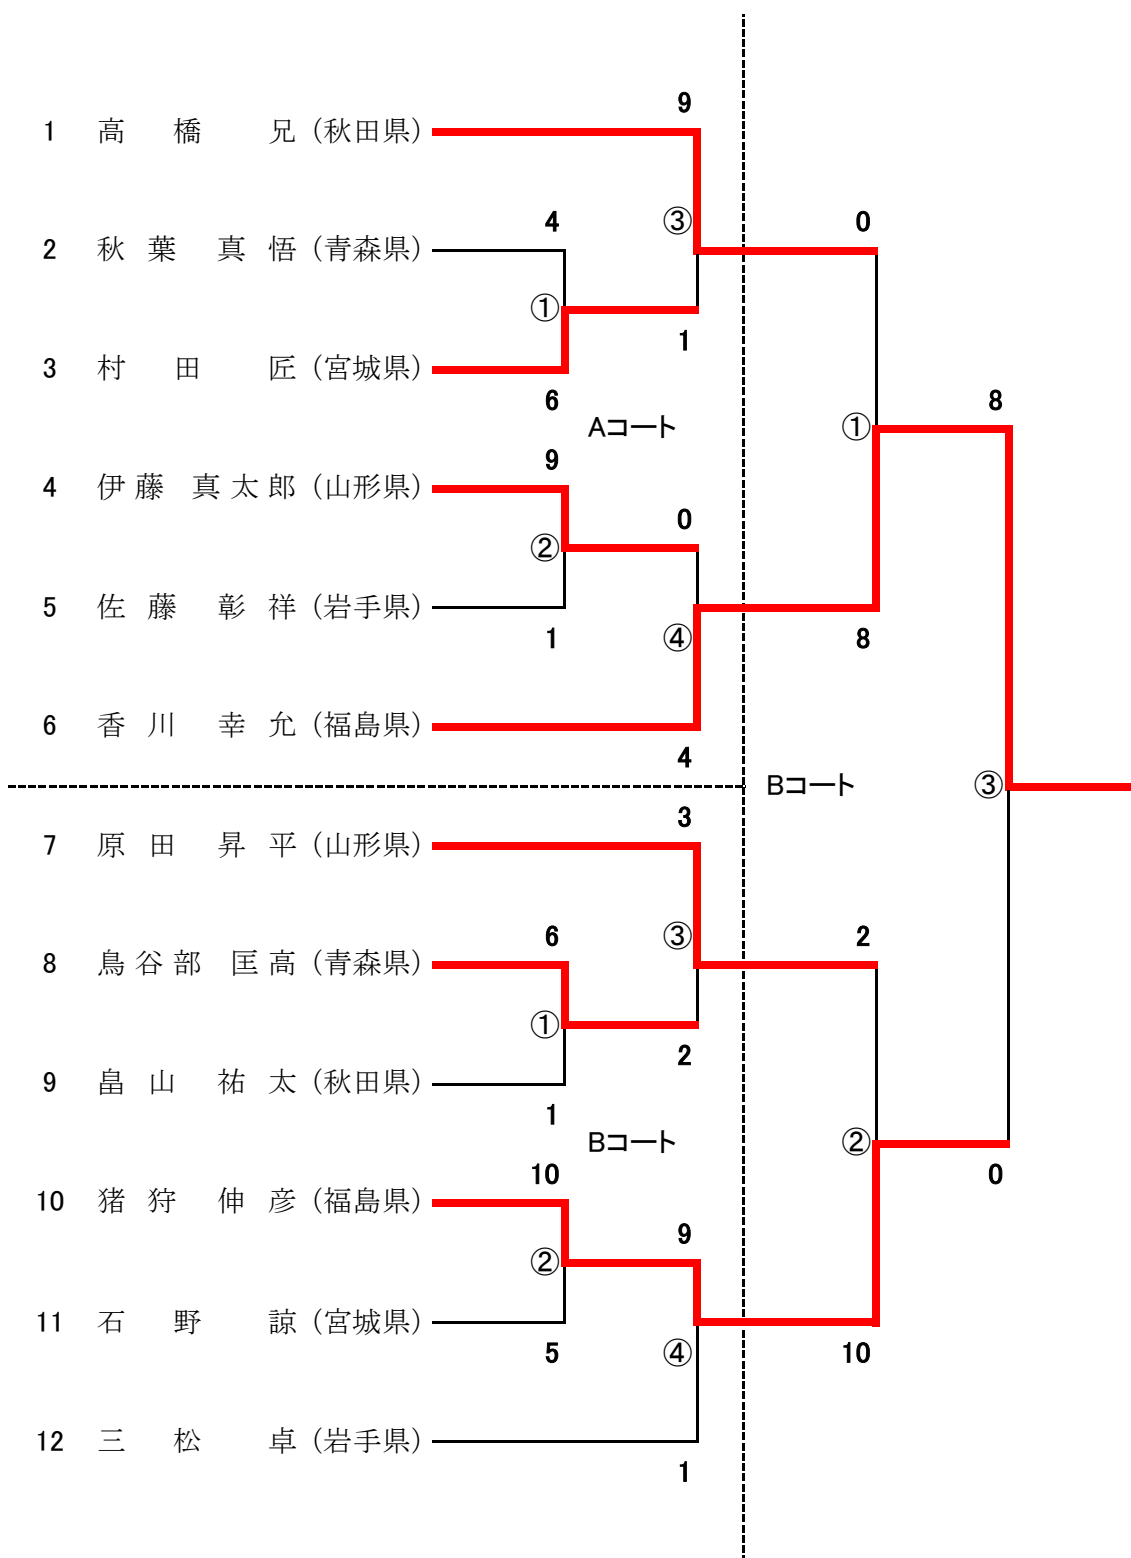

1. 少年女子個人組手

2. 少年男子個人組手

3. 成年女子個人組手

4. 成年男子組手軽量級

5. 成年男子組手中量級

6. 成年男子組手重量級

7. 少年女子形

国体代表戦

8. 少年男子形

国体代表戦

9. 成年女子形

国体代表戦

10. .成年男子形

国体代表戦

11. 少年女子団体組手

12. 少年男子団体組手

※ 形競技 1位:7点 2位:5点 3位:3.5点

※ 組手競技 団体 1位:12点 2位:8点 3位:5点
個人 1位:7点 2位:5点 3位:3.5点