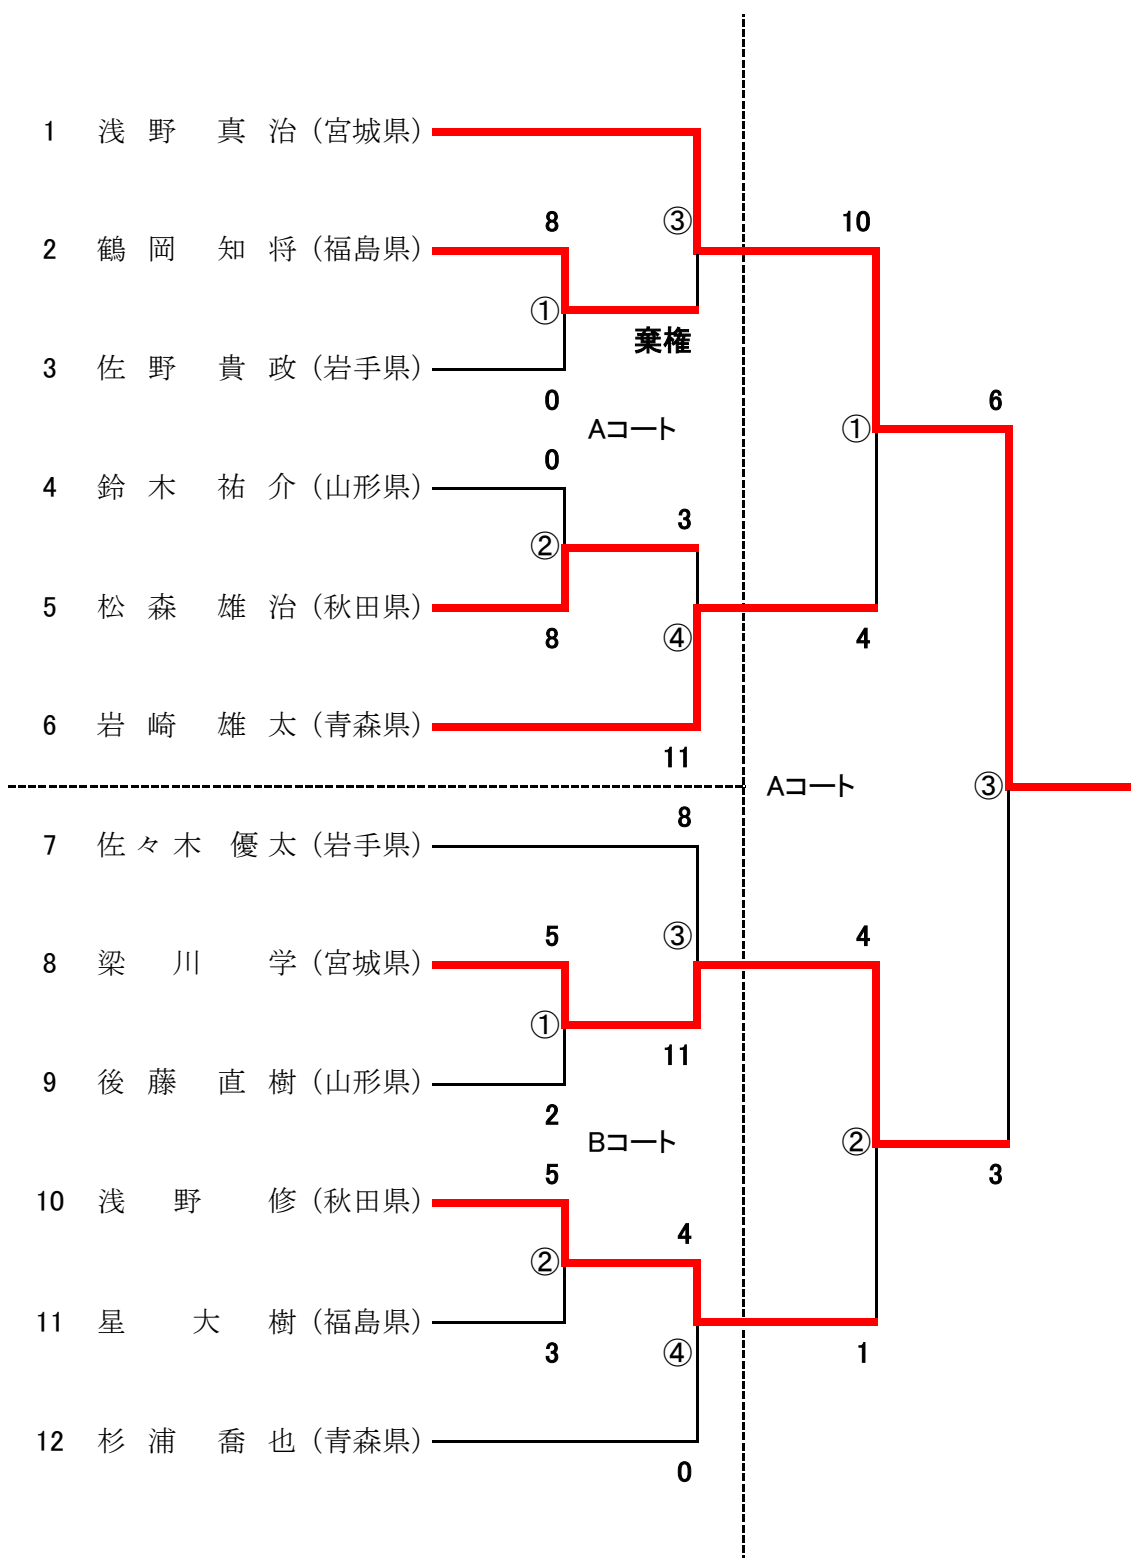

1. 少年女子個人組手

2. 少年男子個人組手

3. 成年女子個人組手

4. 成年男子組手軽量級

5. 成年男子組手中量級

6. 成年男子組手重量級

7. 少年女子形

国体代表戦

8. 少年男子形

国体代表戦

9. 成年女子形

国体代表戦

10. .成年男子形

国体代表戦

11. 少年女子団体組手

12. 少年男子団体組手

※ 形競技 1位:7点 2位:5点 3位:3.5点

※ 組手競技 団体 1位:12点 2位:8点 3位:5点
個人 1位:7点 2位:5点 3位:3.5点