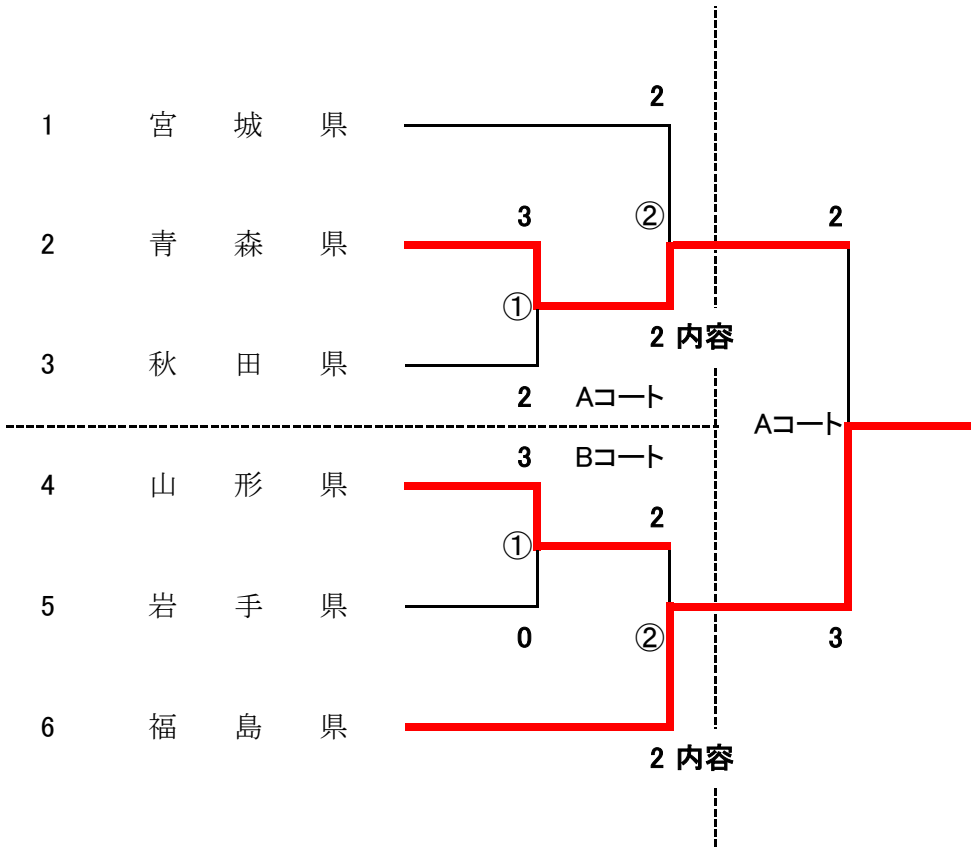

14. 成年男子団体組手