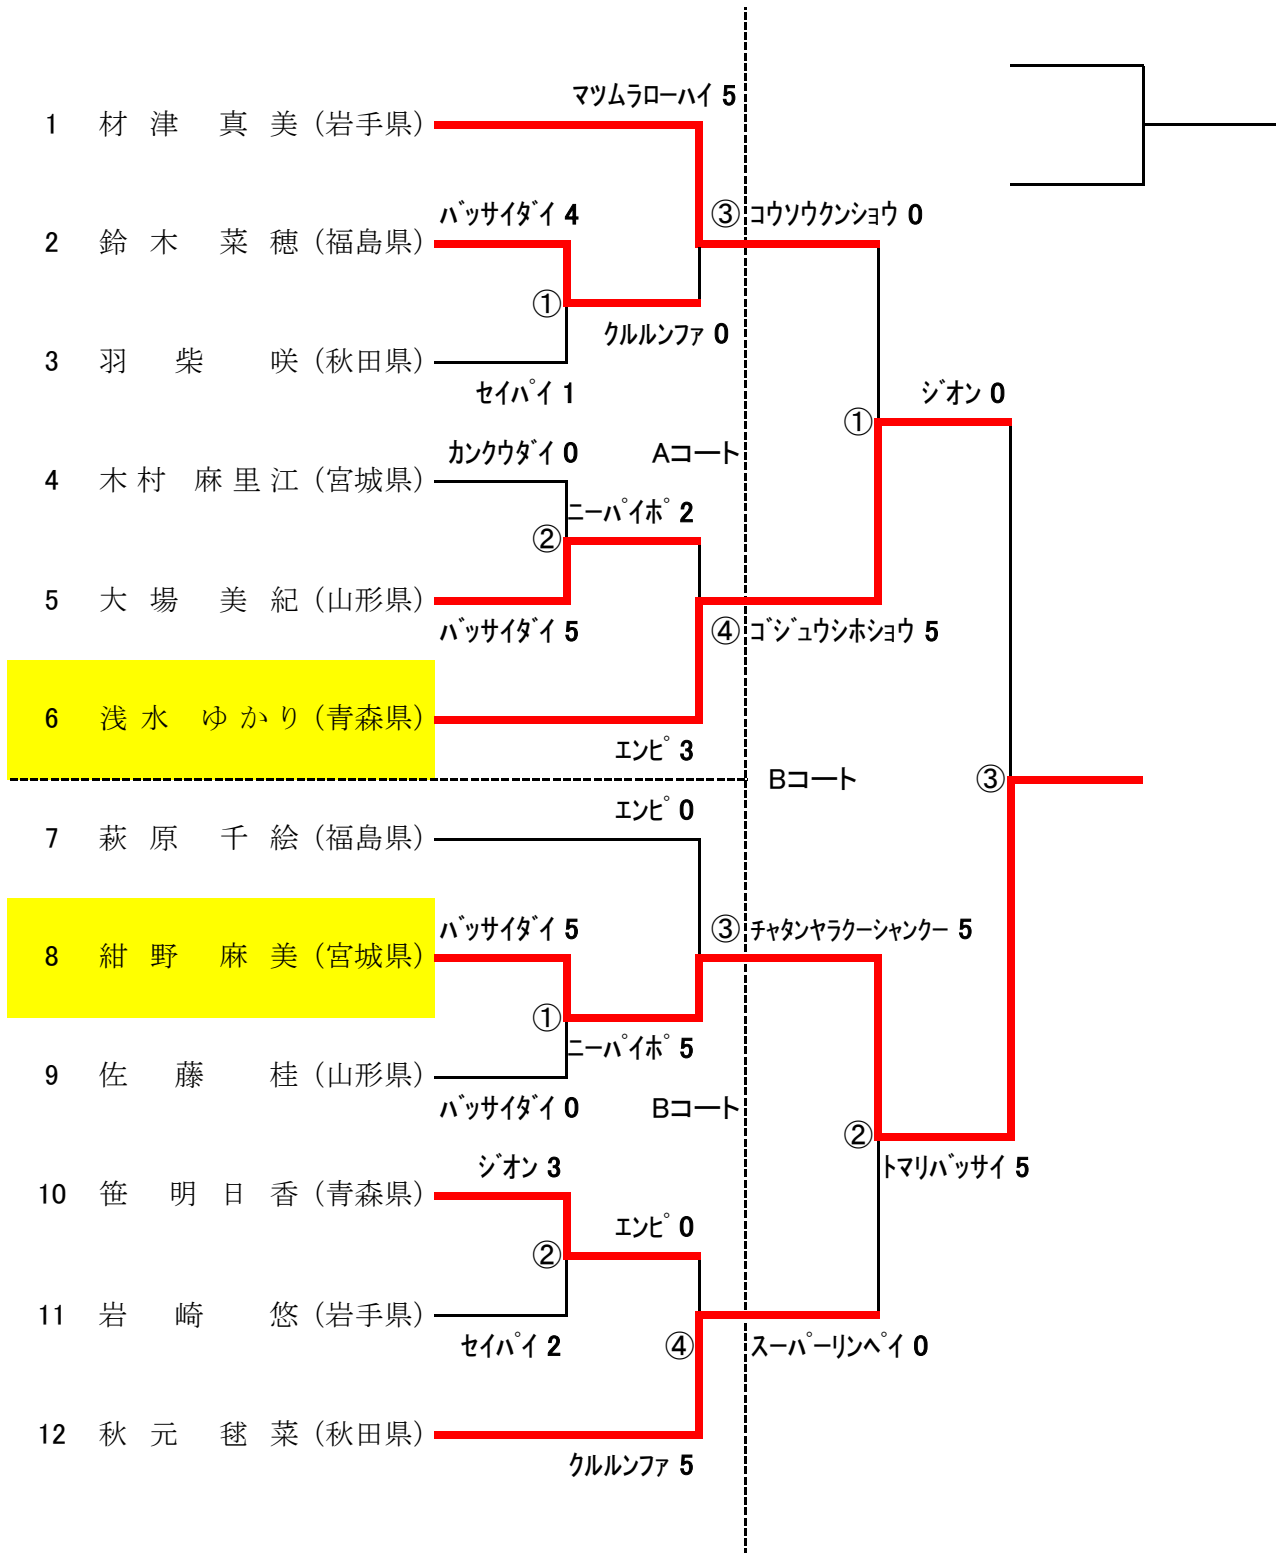

1. 少年女子個人組手

2. 少年男子個人組手

3. 成年女子個人組手

4. 成年男子組手軽量級

5. 成年男子組手中量級

6. 成年男子組手重量級

7. 少年女子形

国体代表戦

8. 少年男子形

国体代表戦

9. 成年女子形

国体代表戦

10. .成年男子形

国体代表戦

11. 少年女子団体組手

12. 少年男子団体組手

※ 形競技 1位:7点 2位:5点 3位:3.5点

※ 組手競技 団体 1位:12点 2位:8点 3位:5点
個人 1位:7点 2位:5点 3位:3.5点