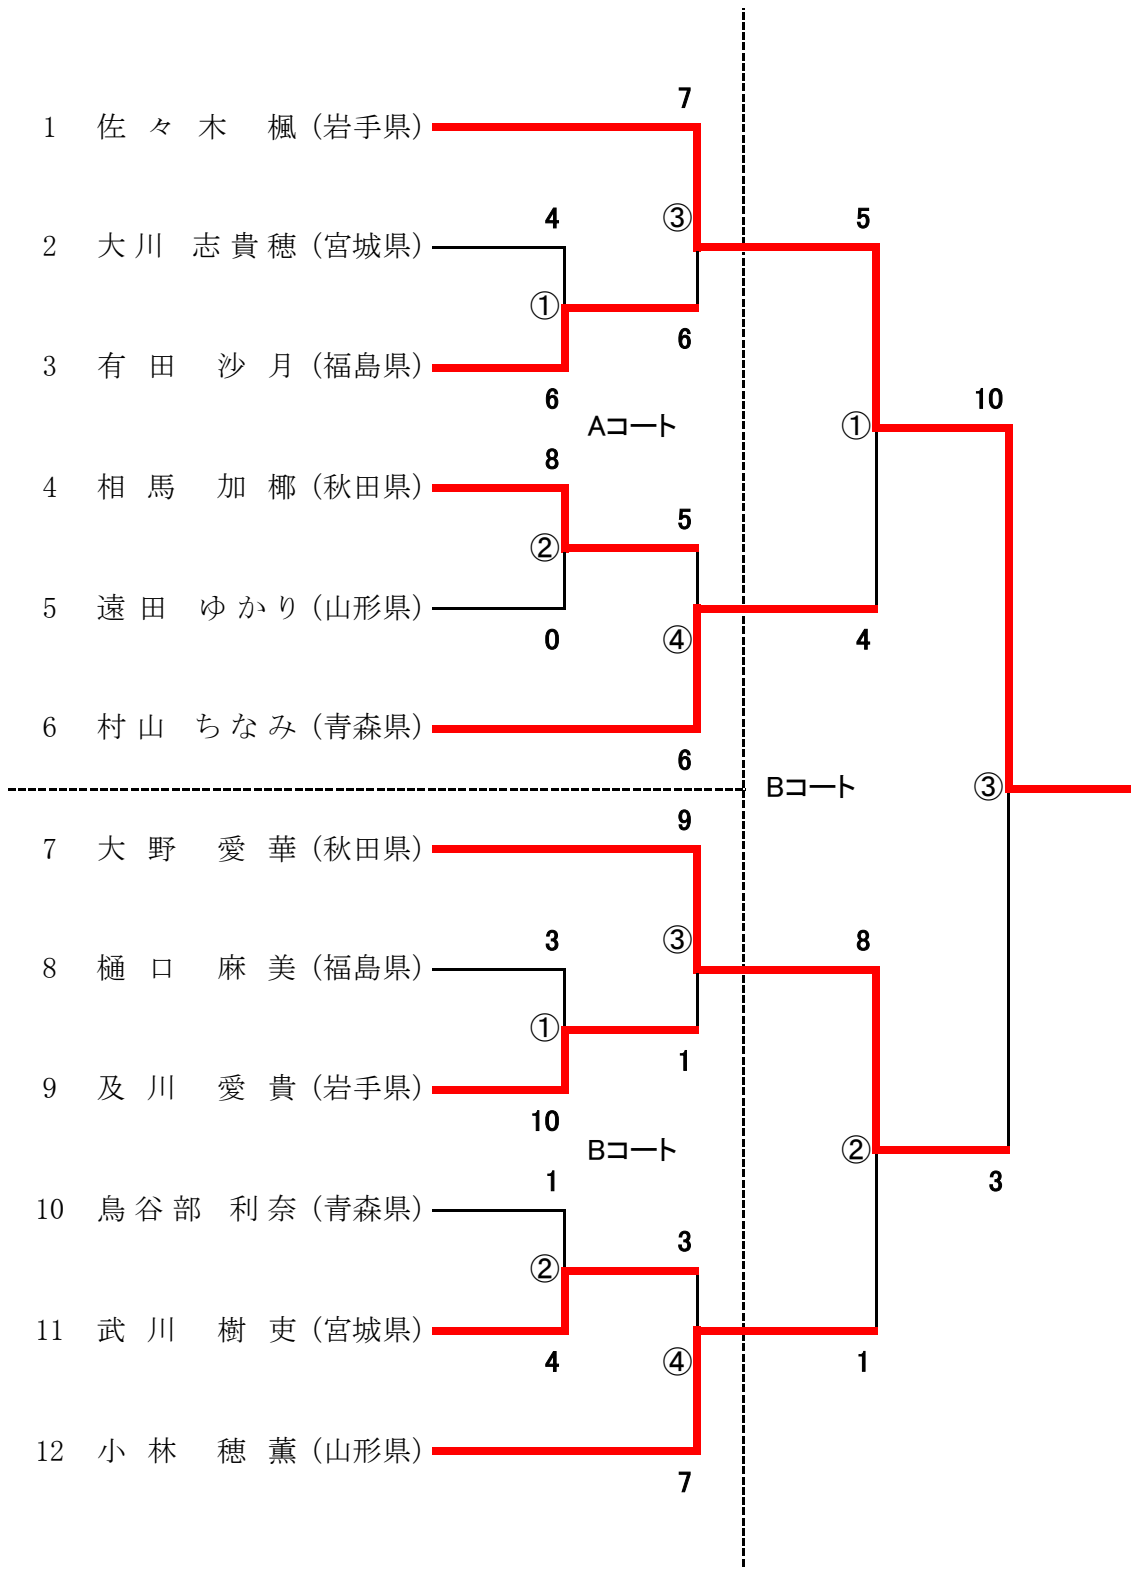

1. 少年女子個人組手

2. 少年男子個人組手

3. 成年女子個人組手

4. 成年男子組手軽量級

5. 成年男子組手中量級

6. 成年男子組手重量級

7. 少年女子形

国体代表戦

8. 少年男子形

国体代表戦

9. 成年女子形

国体代表戦

10. .成年男子形

国体代表戦

11. 少年女子団体組手

12. 少年男子団体組手

※ 形競技 1位:7点 2位:5点 3位:3.5点

※ 組手競技 団体 1位:12点 2位:8点 3位:5点
個人 1位:7点 2位:5点 3位:3.5点