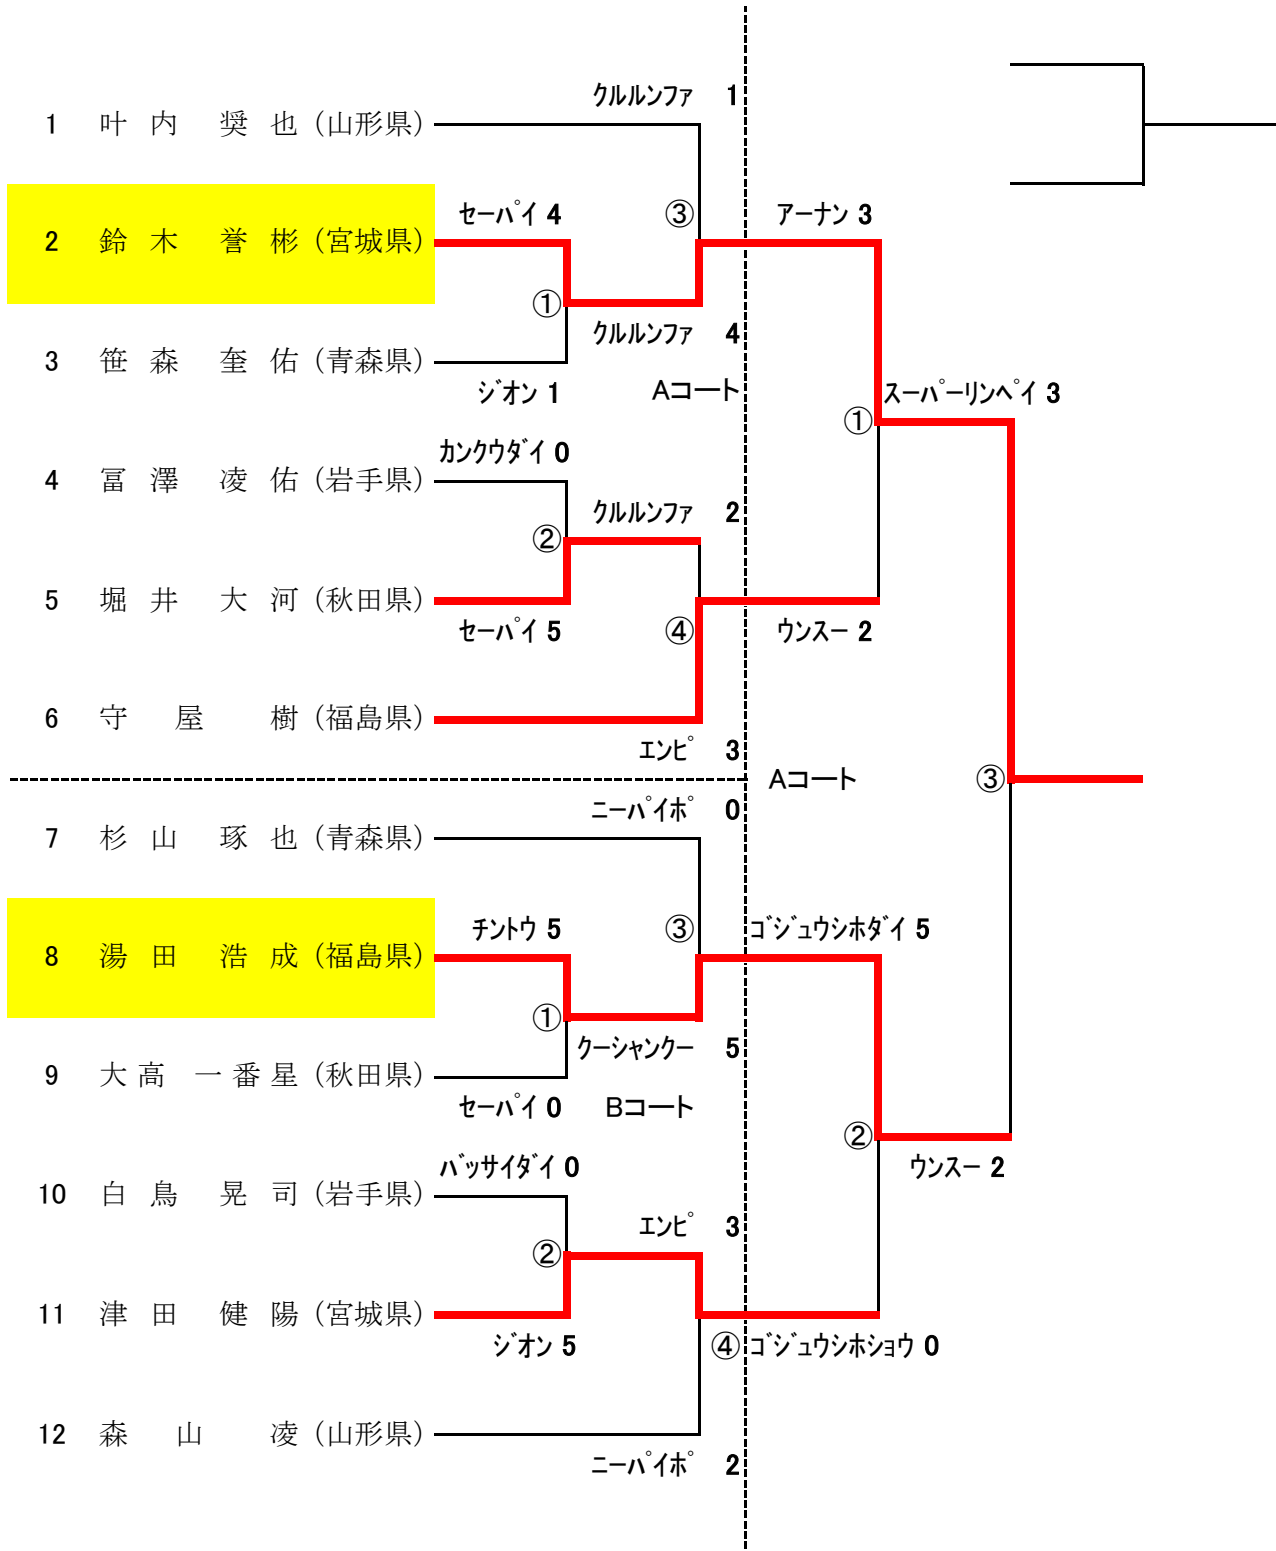

1. 少年女子個人組手

2. 少年男子個人組手

3. 成年女子個人組手

4. 成年男子組手軽量級

5. 成年男子組手中量級

6. 成年男子組手重量級

7. 少年女子形

国体代表戦

8. 少年男子形

国体代表戦

9. 成年女子形

国体代表戦

10. .成年男子形

国体代表戦

11. 少年女子団体組手

12. 少年男子団体組手

※ 形競技 1位:7点 2位:5点 3位:3.5点

※ 組手競技 団体 1位:12点 2位:8点 3位:5点
個人 1位:7点 2位:5点 3位:3.5点