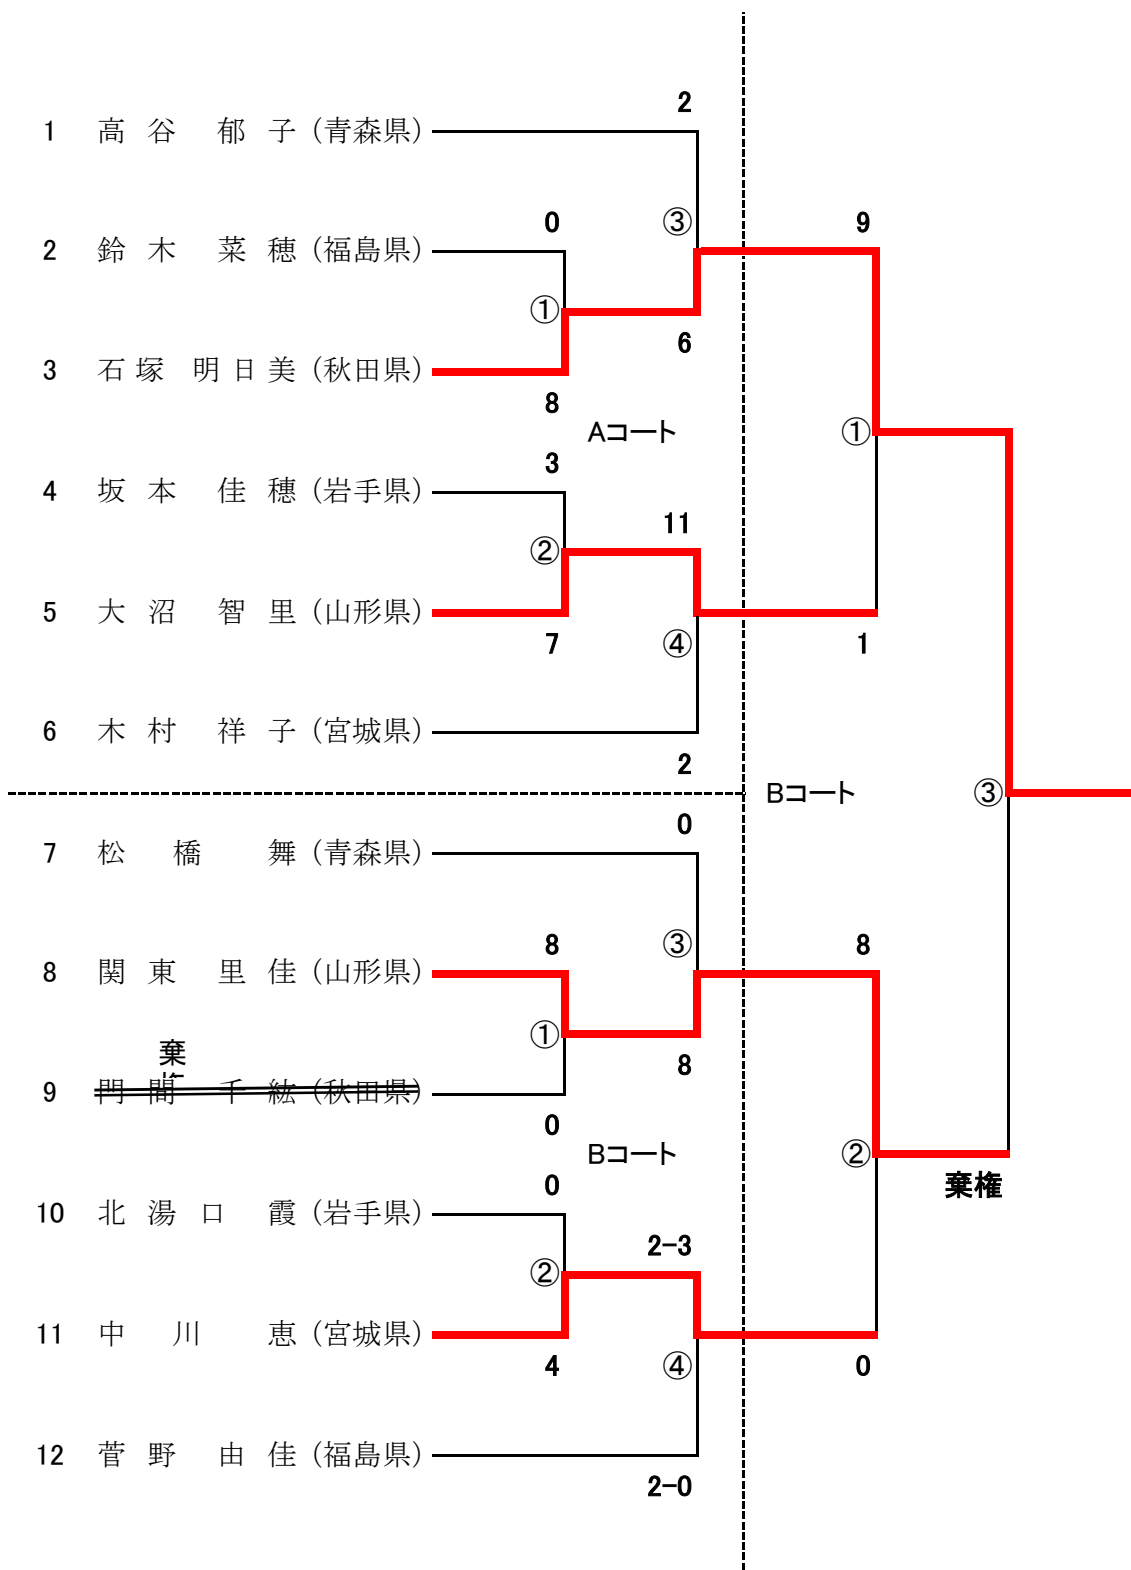

1. 少年女子個人組手

2. 少年男子個人組手

3. 成年女子個人組手

4. 成年男子組手軽量級

5. 成年男子組手中量級

6. 成年男子組手重量級

7. 少年女子形

国体代表戦

8. 少年男子形

国体代表戦

9. 成年女子形

国体代表戦

10. .成年男子形

国体代表戦

11. 少年女子団体組手

12. 少年男子団体組手

※ 形競技 1位:7点 2位:5点 3位:3.5点

※ 組手競技 団体 1位:12点 2位:8点 3位:5点
個人 1位:7点 2位:5点 3位:3.5点