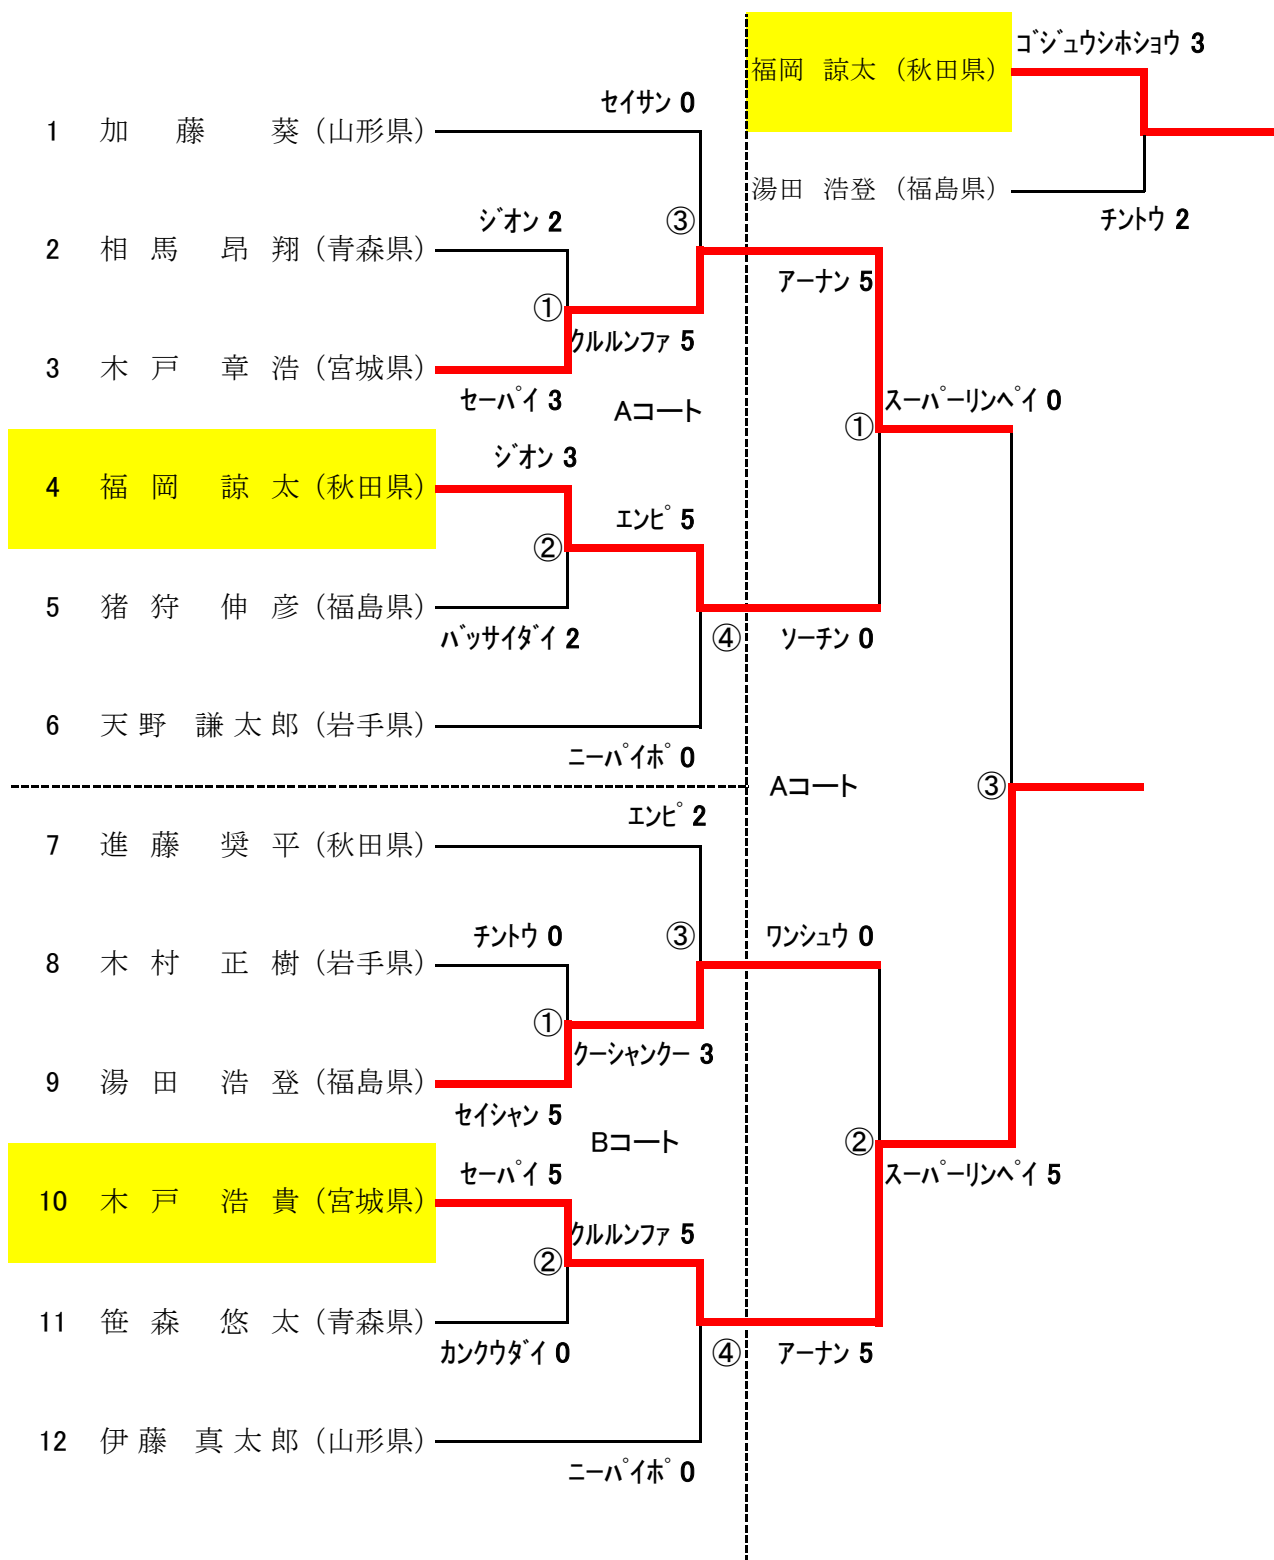

1. 少年女子個人組手

2. 少年男子個人組手

3. 成年女子個人組手

4. 成年男子組手軽量級

5. 成年男子組手中量級

6. 成年男子組手重量級

7. 少年女子形

国体代表戦

8. 少年男子形

国体代表戦

9. 成年女子形

国体代表戦

10. .成年男子形

国体代表戦

11. 少年女子団体組手

12. 少年男子団体組手

※ 形競技 1位:7点 2位:5点 3位:3.5点

※ 組手競技 団体 1位:12点 2位:8点 3位:5点
個人 1位:7点 2位:5点 3位:3.5点