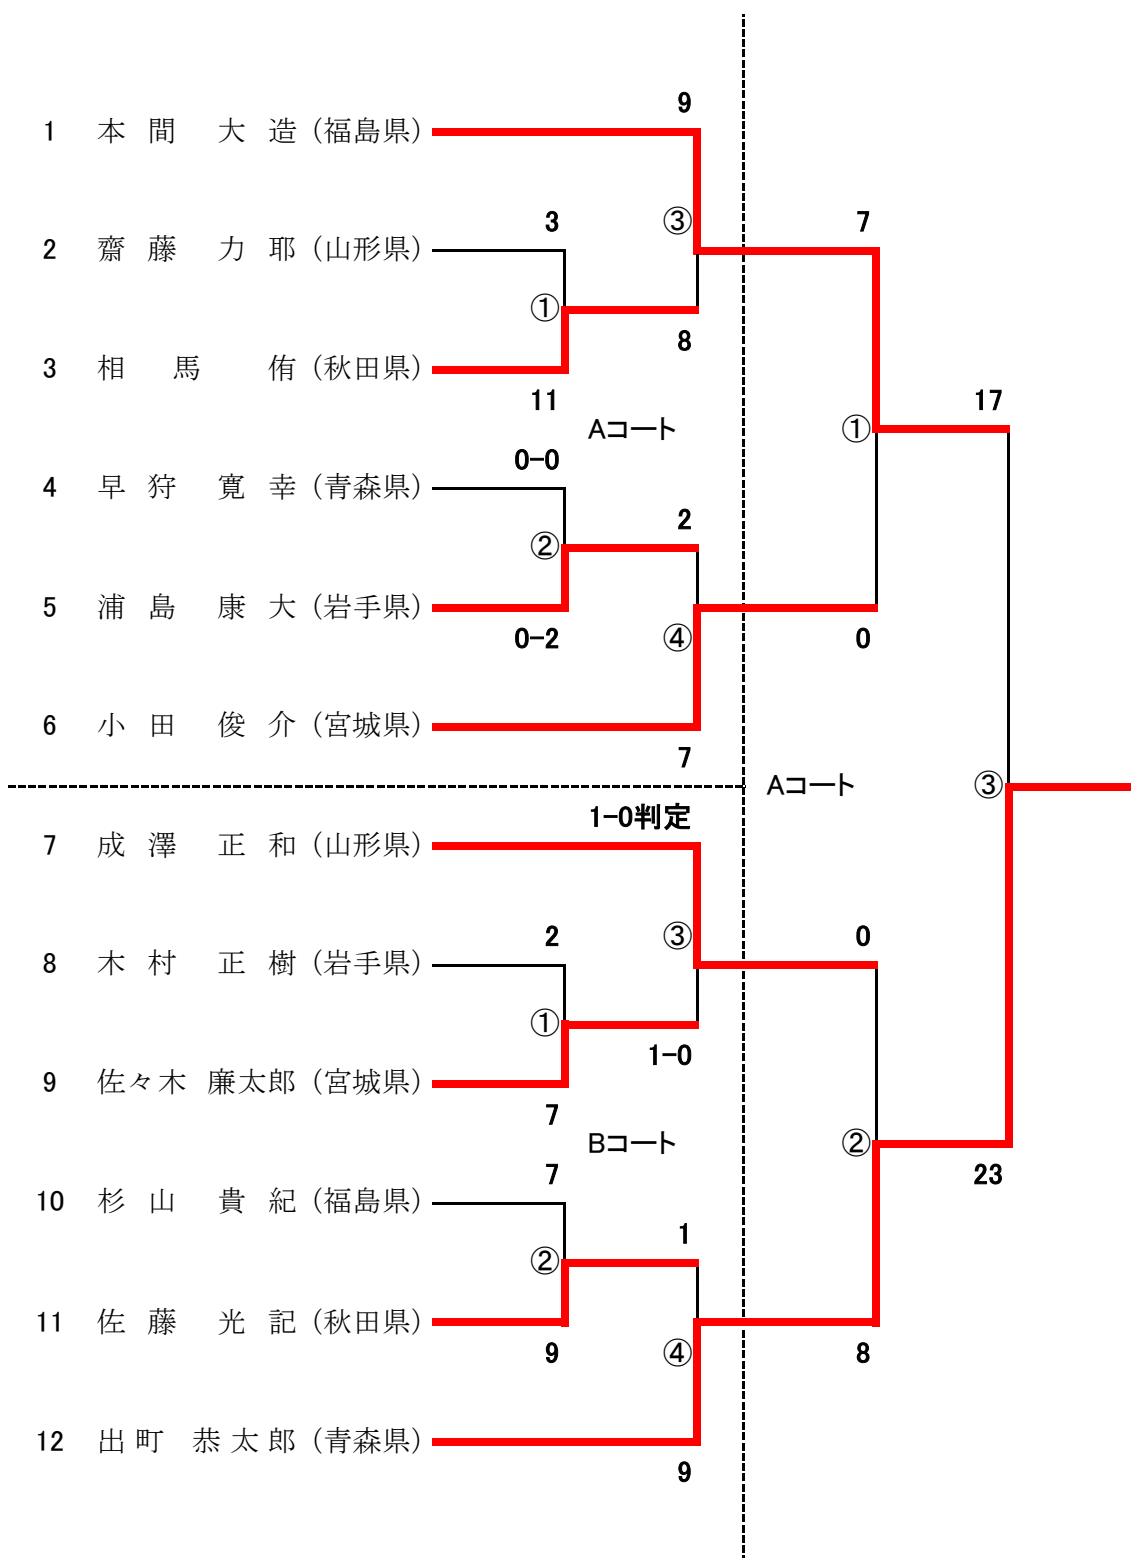

1. 少年女子個人組手

2. 少年男子個人組手

3. 成年女子個人組手

4. 成年男子組手軽量級

5. 成年男子組手中量級

6. 成年男子組手重量級

7. 少年女子形

国体代表戦

8. 少年男子形

国体代表戦

9. 成年女子形

国体代表戦

10. .成年男子形

国体代表戦

11. 少年女子団体組手

12. 少年男子団体組手

※ 形競技 1位:7点 2位:5点 3位:3.5点

※ 組手競技 団体 1位:12点 2位:8点 3位:5点
個人 1位:7点 2位:5点 3位:3.5点