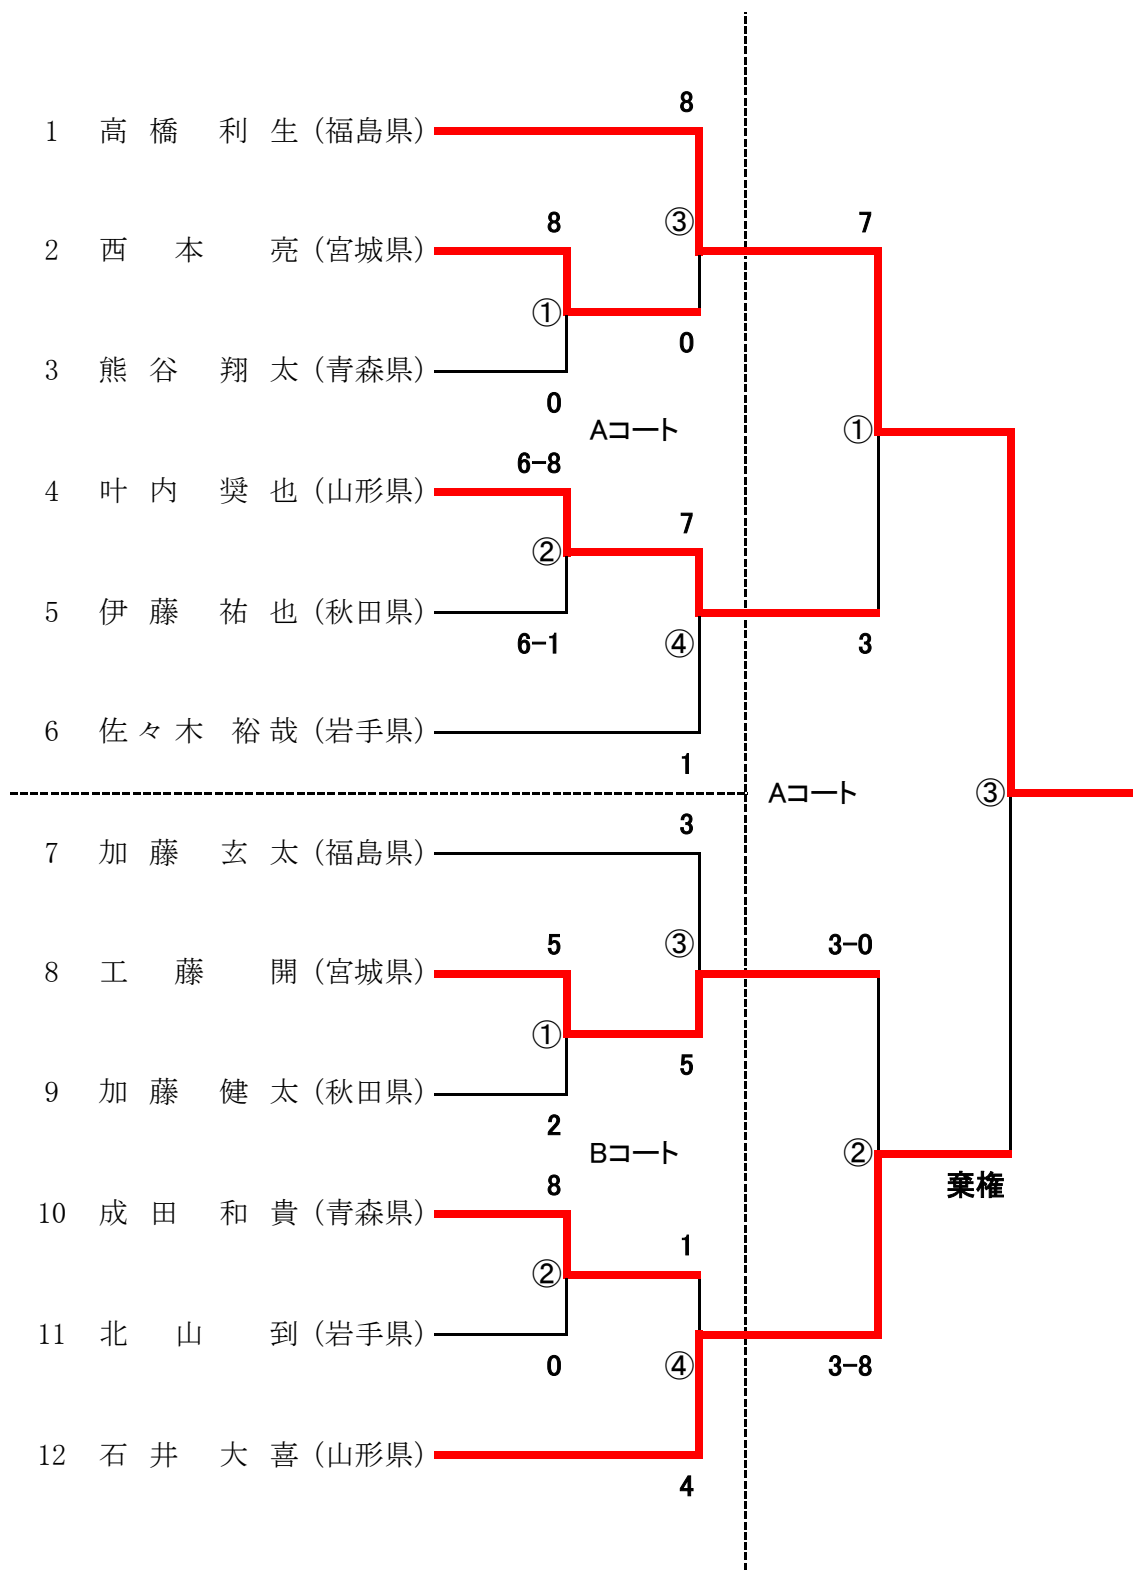

1. 少年女子個人組手

2. 少年男子個人組手

3. 成年女子個人組手

4. 成年男子組手軽量級

5. 成年男子組手中量級

6. 成年男子組手重量級

7. 少年女子形

国体代表戦

8. 少年男子形

国体代表戦

9. 成年女子形

国体代表戦

10. .成年男子形

国体代表戦

11. 少年女子団体組手

12. 少年男子団体組手

※ 形競技 1位:7点 2位:5点 3位:3.5点

※ 組手競技 団体 1位:12点 2位:8点 3位:5点
個人 1位:7点 2位:5点 3位:3.5点