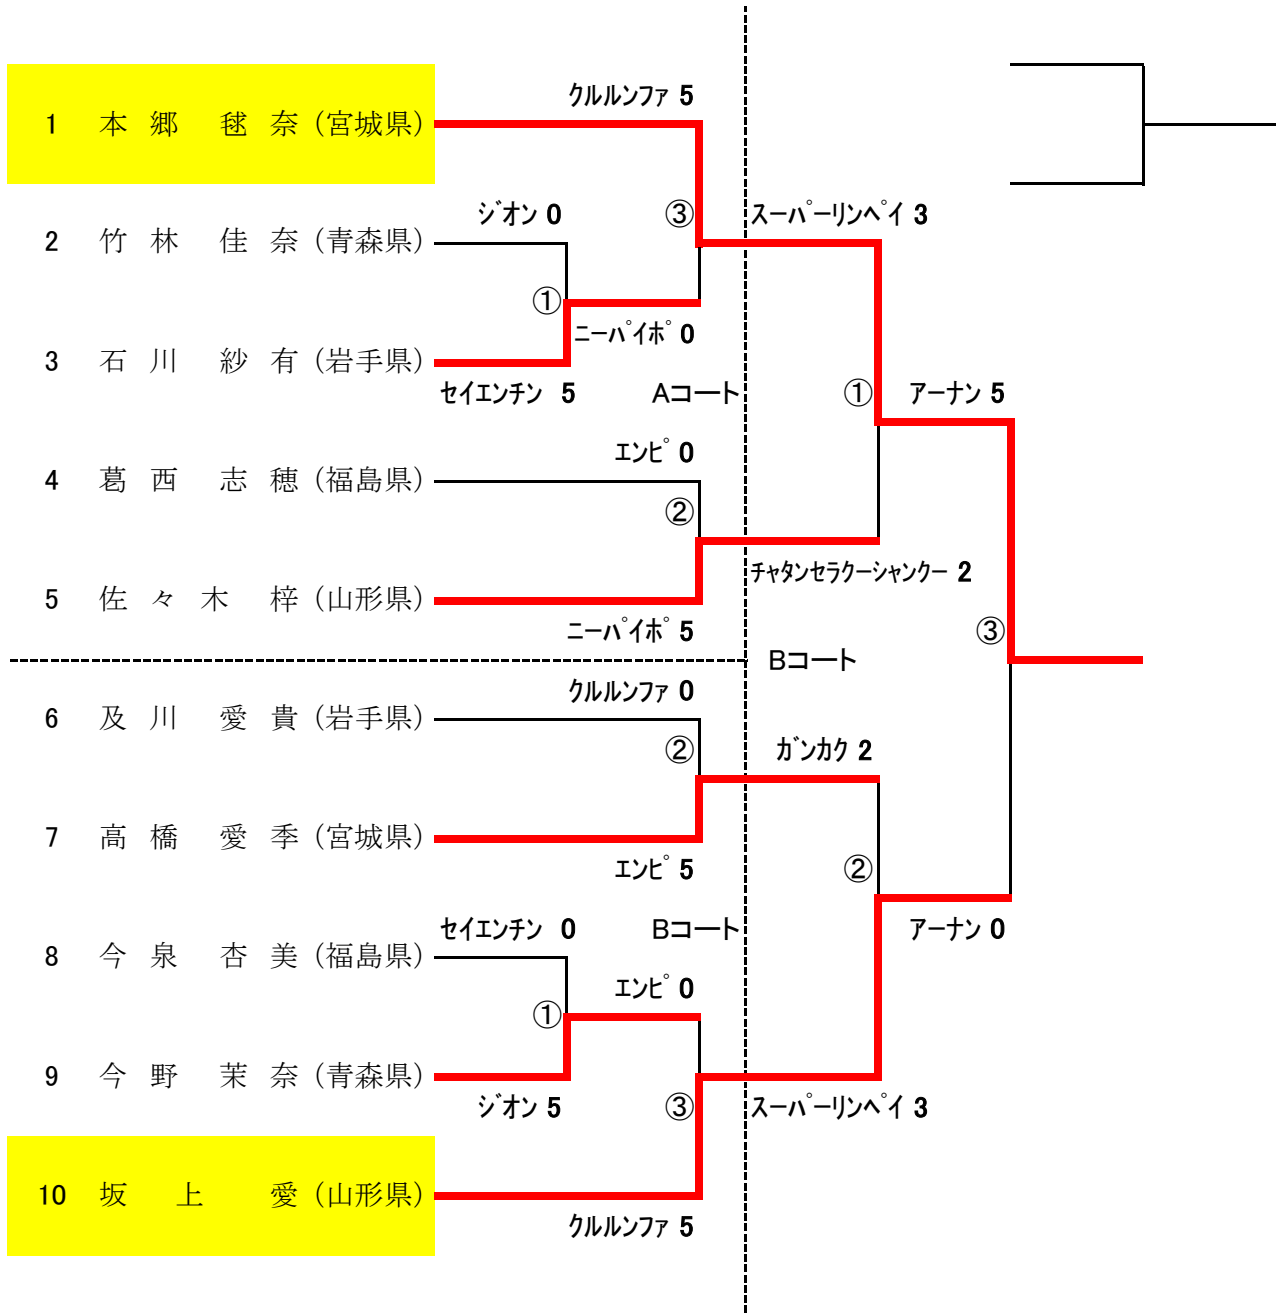

1. 少年女子個人組手

2. 少年男子個人組手

3. 成年女子個人組手

4. 成年男子組手軽量級

5. 成年男子組手中量級

6. 成年男子組手重量級

7. 少年女子形

国体代表戦

8. 少年男子形

国体代表戦

9. 成年女子形

国体代表戦

10. .成年男子形

国体代表戦

11. 少年女子団体組手

12. 少年男子団体組手

※ 形競技 1位:7点 2位:5点 3位:3.5点

※ 組手競技 団体 1位:12点 2位:8点 3位:5点
個人 1位:7点 2位:5点 3位:3.5点