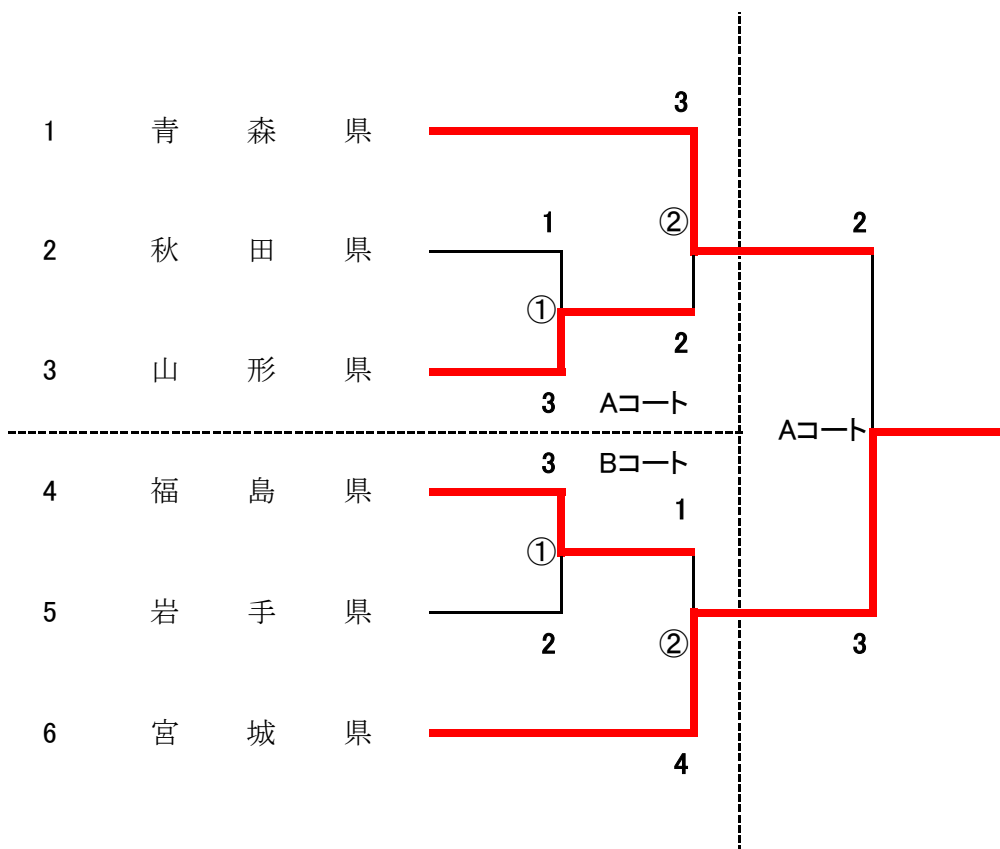

8. 少年男子形

国体代表戦

9. 成年女子形

国体代表戦

10. .成年男子形

国体代表戦

11. 少年女子団体組手

12. 少年男子団体組手

※ 形競技 1位:7点 2位:5点 3位:3.5点

※ 組手競技 団体 1位:12点 2位:8点 3位:5点
個人 1位:7点 2位:5点 3位:3.5点