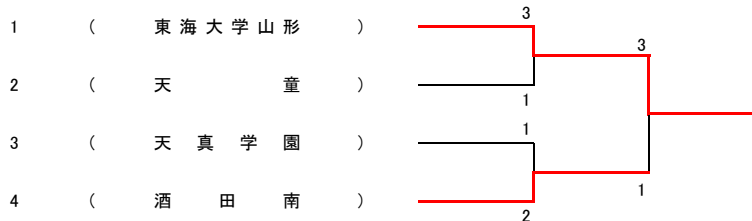

◎ 試合進行順番

2-3 ... 第1試合

1-3 ... 第2試合

1-2 ... 第3試合

1位 東海大学山形

2位 天真学園

◎ 団体組手(Bリーグ)

	1 酒田南	2 天童	3 南陽	勝敗
1 酒田南		○ (2-2) 内容勝ち	○ (3-2)	2勝 0敗
2 天童	× (2-2)		○ (3-2)	1勝 1敗
3 南陽	× (2-3)	× (2-3)		0勝 2敗

◎ 試合進行順番

2-3 ... 第1試合

1-3 ... 第2試合

1-2 ... 第3試合

1位 酒田南

2位 天童

◎ 団体組手(トーナメント)

◎ 第3シード決定戦(県高校総体)