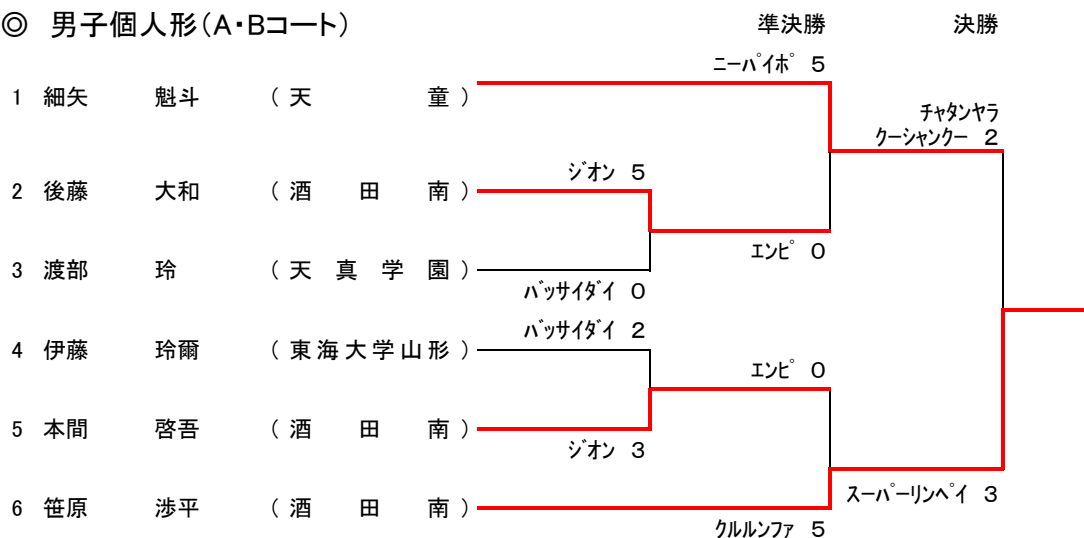

平成27年度

第31回

山形県高等学校新人体育大会空手道競技

試合結果

日時 平成27年11月8日(日) 9:30～
会場 山形県総合運動公園サブアリーナ
主催 山形県高等学校体育連盟・山形県教育委員会
(公財)山形県体育協会・山形県空手道連盟
主管 山形県高等学校体育連盟空手道専門部
村山地区高等学校体育連盟

形 個人 戦

◎ 女子個人形(A・Bコート)

◎第3シード決定戦(第1指定形以外)

◎ 男子個人形(A・Bコート)

◎第5シード決定戦(第1指定形以外)

◎第3シード決定戦(第1指定形以外)

- 1位 笹原 渉平 (酒 田 南)
- 2位 細矢 魁斗 (天 童)
- 3位 後藤 大和 (酒 田 南)
- 3位 本間 啓吾 (酒 田 南)

形 団 体 戦

◎ 女子団体形 (Bコート)

1 天 童 

1位 天 童