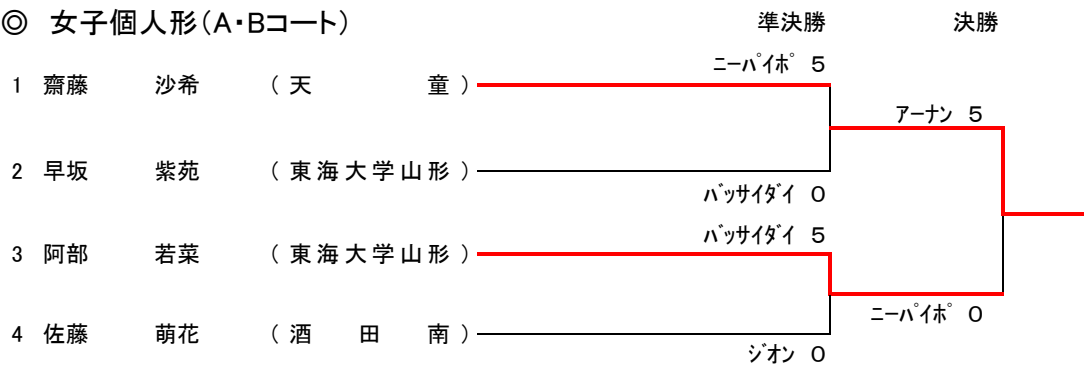

平成27年度

第31回

山形県高等学校新人体育大会空手道競技

試合結果

日時 平成27年11月8日(日) 9:30～
会場 山形県総合運動公園サブアリーナ
主催 山形県高等学校体育連盟・山形県教育委員会
(公財)山形県体育協会・山形県空手道連盟
主管 山形県高等学校体育連盟空手道専門部
村山地区高等学校体育連盟

形 個人 戦

◎ 女子個人形(A・Bコート)

◎第3シード決定戦(第1指定形以外)

◎ 男子個人形(A・Bコート)

◎第5シード決定戦(第1指定形以外)

◎第3シード決定戦(第1指定形以外)

- 1位 笹原 渉平 (酒 田 南)
- 2位 細矢 魁斗 (天 童)
- 3位 後藤 大和 (酒 田 南)
- 3位 本間 啓吾 (酒 田 南)

形 団 体 戦

◎ 女子団体形 (Bコート)

1 天 童 

1位 天 童