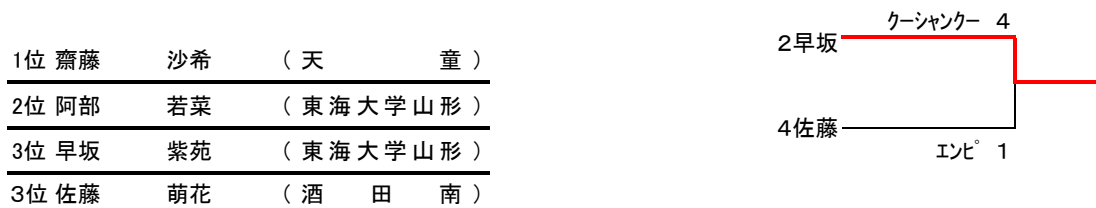

平成27年度

第31回

山形県高等学校新人体育大会空手道競技

試合結果

日時 平成27年11月8日(日) 9:30～
会場 山形県総合運動公園サブアリーナ
主催 山形県高等学校体育連盟・山形県教育委員会
(公財)山形県体育協会・山形県空手道連盟
主管 山形県高等学校体育連盟空手道専門部
村山地区高等学校体育連盟

形 個人 戦

◎ 女子個人形(A・Bコート)

◎第3シード決定戦(第1指定形以外)

◎ 男子個人形(A・Bコート)

◎第5シード決定戦(第1指定形以外)

◎第3シード決定戦(第1指定形以外)

- 1位 笹原 渉平 (酒 田 南)
- 2位 細矢 魁斗 (天 童)
- 3位 後藤 大和 (酒 田 南)
- 3位 本間 啓吾 (酒 田 南)

形 団 体 戦

◎ 女子団体形 (Bコート)

1 天 童 

1位 天 童