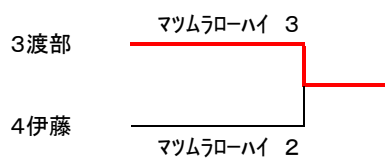

◎第5シード決定戦(第1指定形以外)