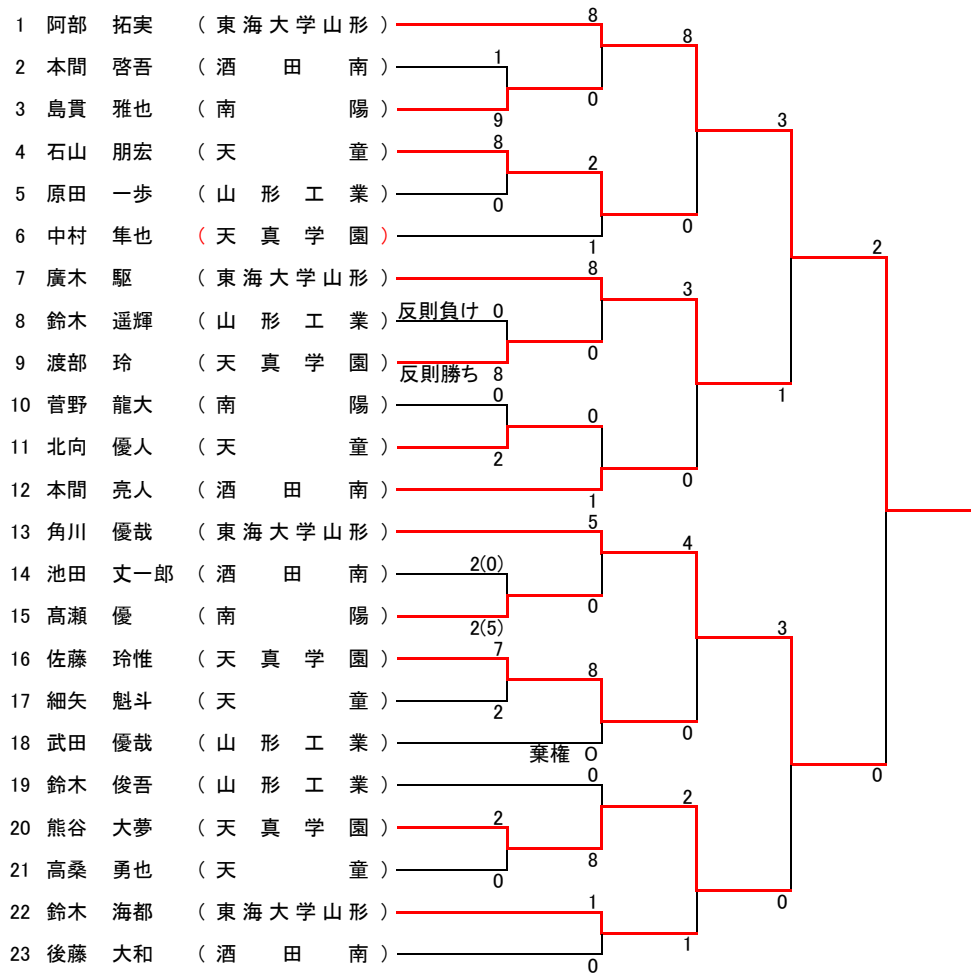

◎ 男子個人形(A・Bコート)

◎第5シード決定戦(第1指定形以外)

◎第3シード決定戦(第1指定形以外)

- 1位 笹原 渉平 (酒 田 南)
- 2位 細矢 魁斗 (天 童)
- 3位 後藤 大和 (酒 田 南)
- 3位 本間 啓吾 (酒 田 南)

形 団 体 戦

◎ 女子団体形 (Bコート)

1 天 童 

1位 天 童

◎ 男子団体形 (Aコート)

1 天 童 
ハッサイダイ 0

2 東 海 大 学 山 形 
ハッサイダイ 5

1 天 童 
ハッサイダイ 0

3 酒 田 南 
ジョウ 5

2 東 海 大 学 山 形 
ハッサイダイ 2

3 酒 田 南 
ジョウ 3

1 天 童 (0勝 2敗)

2 東 海 大 学 山 形 (1勝 1敗)

3 酒 田 南 (2勝 0敗)

1位 酒 田 南

2位 東 海 大 学 山 形

3位 天 童

組手個人戦

◎ 女子個人組手(A・Bコート)

◎ 第5シード決定戦

◎ 第3シード決定戦

1位	島貫 菜花	(南 陽)
2位	島貫 菜穂	(南 陽)
3位	早坂 紫苑	(東海大学山形)
3位	齋藤 沙希	(天 童)

組手個人戦

◎ 男子個人組手(A・Bコート)

◎第5シード決定戦

◎第3シード決定戦

1位 阿部 拓実 (東海大学山形)

2位 角川 優哉 (東海大学山形)