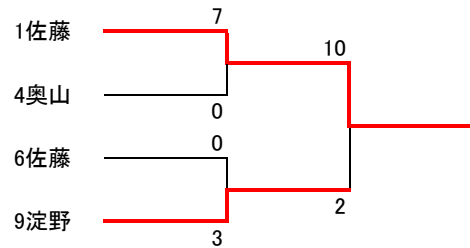

◎ 男子団体形 (Aコート)

1 天 童 
ハッサイダイ 0

2 東 海 大 学 山 形 
ハッサイダイ 5

1 天 童 
ハッサイダイ 0

3 酒 田 南 
ジョウ 5

2 東 海 大 学 山 形 
ハッサイダイ 2

3 酒 田 南 
ジョウ 3

1 天 童 (0勝 2敗)

2 東 海 大 学 山 形 (1勝 1敗)

3 酒 田 南 (2勝 0敗)

1位 酒 田 南

2位 東 海 大 学 山 形

3位 天 童

組手個人戦

◎ 女子個人組手(A・Bコート)

◎ 第5シード決定戦

◎ 第3シード決定戦

1位	島貫 菜花	(南 陽)
2位	島貫 菜穂	(南 陽)
3位	早坂 紫苑	(東海大学山形)
3位	齋藤 沙希	(天 童)

組手個人戦

◎ 男子個人組手(A・Bコート)

◎第5シード決定戦

◎第3シード決定戦

1位 阿部 拓実 (東海大学山形)

2位 角川 優哉 (東海大学山形)