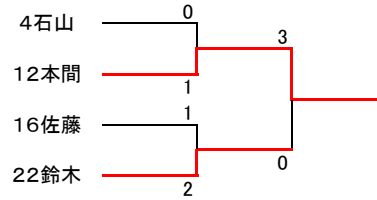

2 東 海 大 学 山 形 (1勝 1敗)

3 酒 田 南 (2勝 0敗)

1位 酒 田 南

2位 東 海 大 学 山 形

3位 天 童

組手個人戦

◎ 女子個人組手(A・Bコート)

◎ 第5シード決定戦

◎ 第3シード決定戦

1位	島貫 菜花	(南 陽)
2位	島貫 菜穂	(南 陽)
3位	早坂 紫苑	(東海大学山形)
3位	齋藤 沙希	(天 童)

組手個人戦

◎ 男子個人組手(A・Bコート)

◎第5シード決定戦

◎第3シード決定戦

1位 阿部 拓実 (東海大学山形)

2位 角川 優哉 (東海大学山形)

3位 廣木 駆 (東海大学山形)

3位 熊谷 大夢 (天真学園)

組手団体戦

◎ 女子団体組手(Aコート)

1位	南	陽
2位	天	童

◎ 男子団体組手(A・Bコート)

◎ 団体組手(Aリーグ)

	1 東海大学山形	2 天真学園	3 山形工業	勝敗
1 東海大学山形		○ (3-0)	○ (4-0)	2勝 0敗
2 天真学園	× (0-3)		○ (5-0)	1勝 1敗
3 山形工業	× (0-4)	× (0-5)		0勝 2敗

◎ 試合進行順番

2-3 ... 第1試合

1-3 ... 第2試合

1-2 ... 第3試合

1位 東海大学山形

2位 天真学園

◎ 団体組手(Bリーグ)

	1 酒田南	2 天童	3 南陽	勝敗
1 酒田南		○ (2-2) 内容勝ち	○ (3-2)	2勝 0敗
2 天童	× (2-2)		○ (3-2)	1勝 1敗
3 南陽	× (2-3)	× (2-3)		0勝 2敗