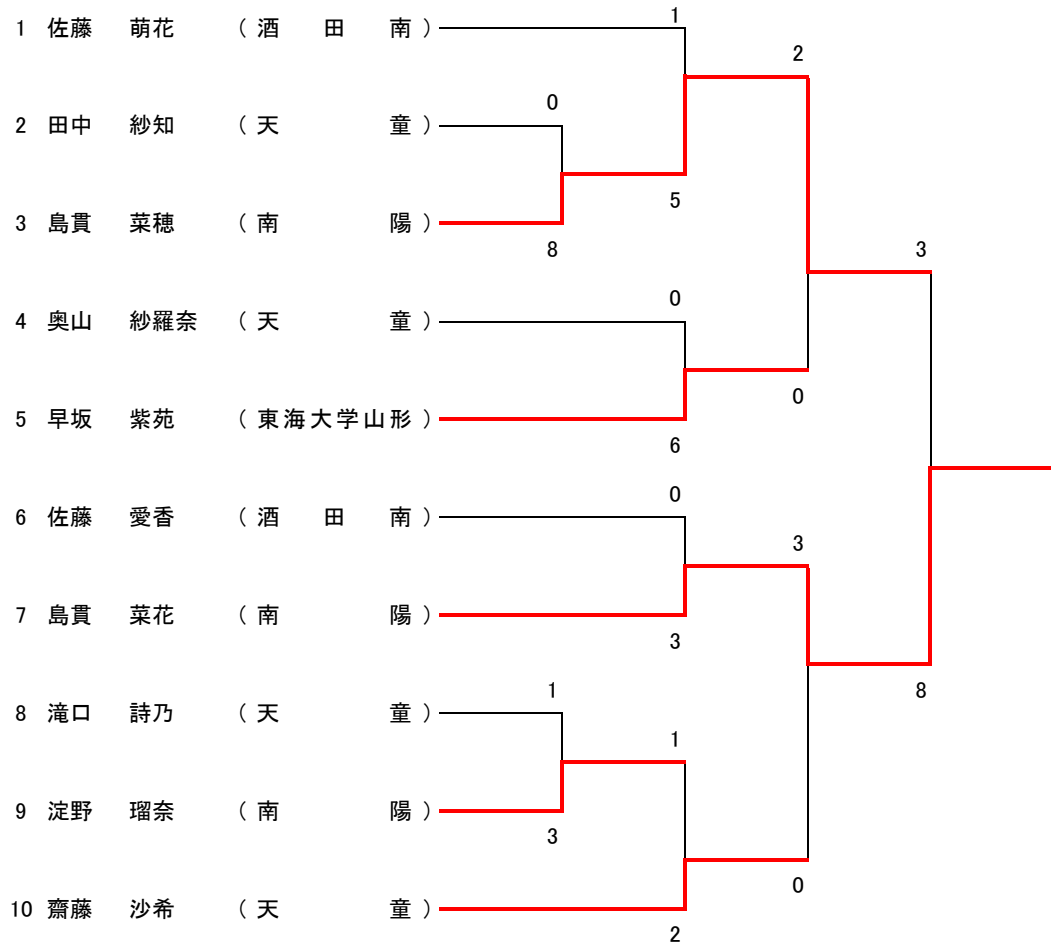

2 東 海 大 学 山 形 (1勝 1敗)

3 酒 田 南 (2勝 0敗)

1位 酒 田 南

2位 東 海 大 学 山 形

3位 天 童

組手個人戦

◎ 女子個人組手(A・Bコート)

◎ 第5シード決定戦

◎ 第3シード決定戦

1位	島貫 菜花	(南 陽)
2位	島貫 菜穂	(南 陽)
3位	早坂 紫苑	(東海大学山形)
3位	齋藤 沙希	(天 童)

組手個人戦

◎ 男子個人組手(A・Bコート)

◎第5シード決定戦

◎第3シード決定戦

1位 阿部 拓実 (東海大学山形)

2位 角川 優哉 (東海大学山形)