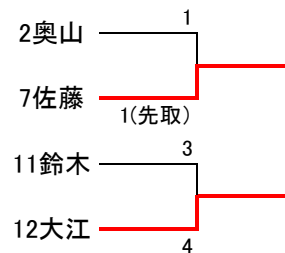

# 個人組手

## ◎ 女子個人組手

島貫 菜花(南陽)

(2年連続優勝)

◎東北大会第5・6代表決定戦

1位	島貫 菜花	(南陽)
2位	阿部 莉々子	(天童)
3位	齋藤 沙希	(天童)
3位	島貫 菜穂	(南陽)

## 個人組手