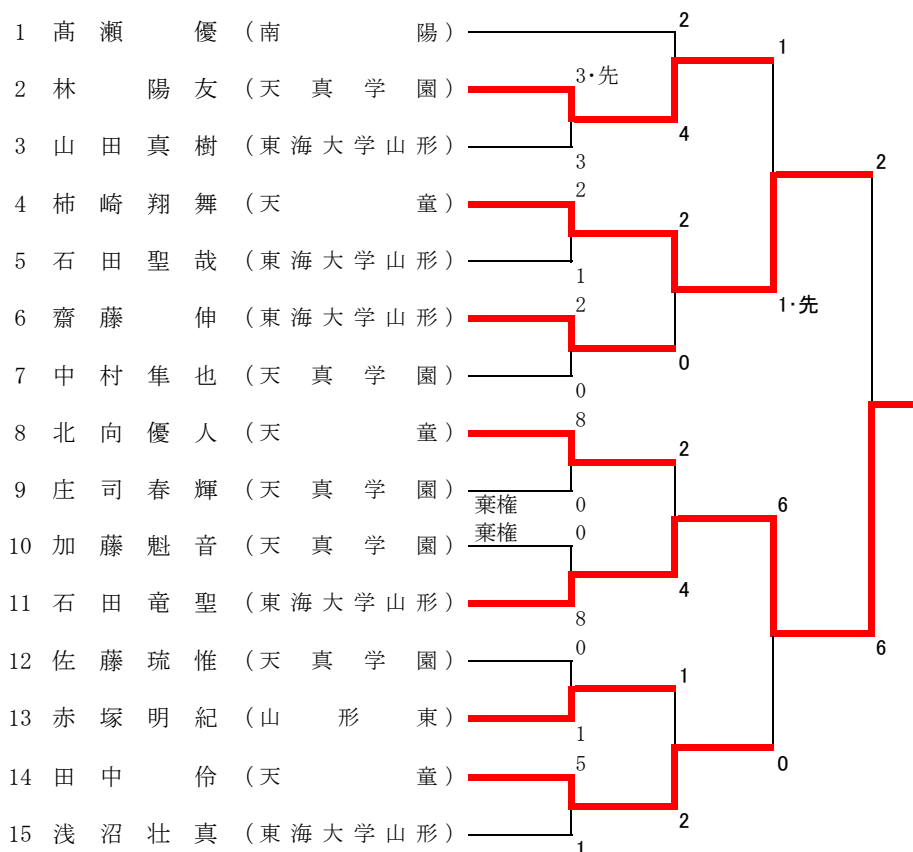

平成29年度

第72回国民体育大会夏秋季大会山形県予選会
兼 第44回 東北総合体育大会 山形県予選会

空 手 道 競 技

大会結果

平成29年7月9日(日) 9時30分
山形県総合運動都市公園 サブアリーナ

主催 山形県教育委員会 (公財)山形県体育協会
山形県高等学校体育連盟 山形県中学校体育連盟
天童市教育委員会

主管 (公財)全日本空手道連盟
山形県空手道連盟

少年女子形

少年男子形

少年女子組手

少年男子組手

成年女子組手

成年男子組手軽量級

成年男子組手中量級

成年男子組手重量級

成年男子形