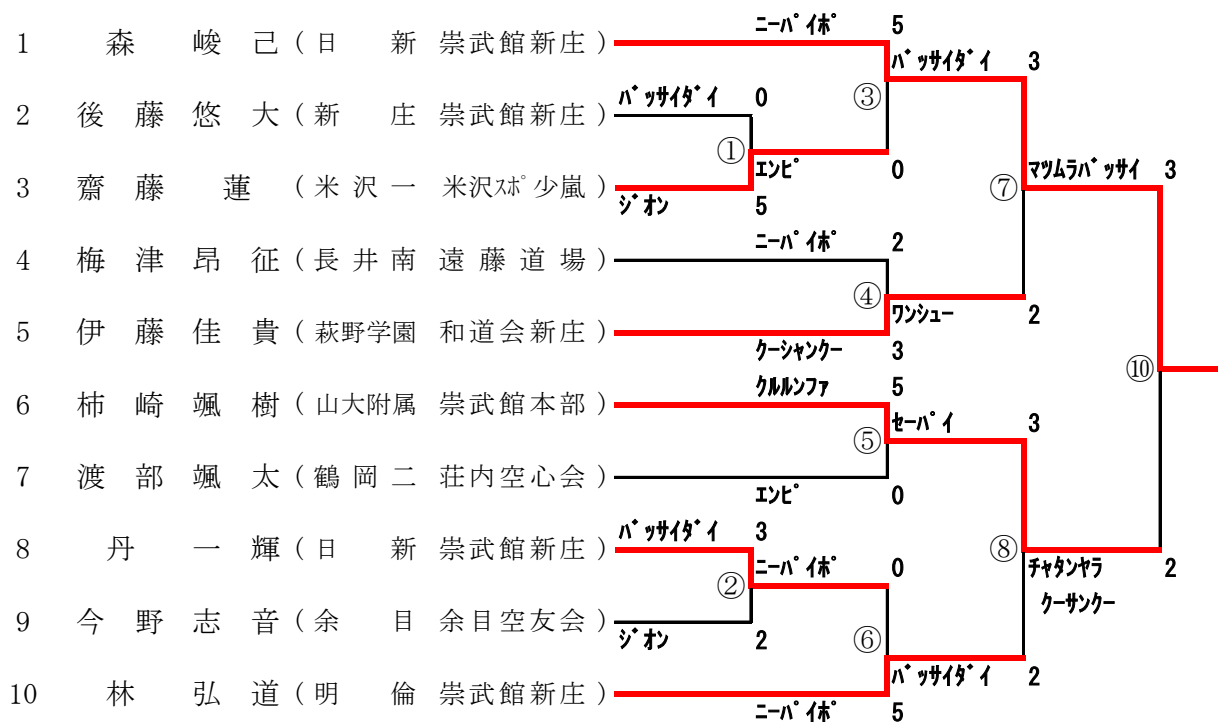

		エンビ°	3	
		④		
		ニ-ハ° 休°	2	
		②		

第3代表決定戦

2	高橋日和	ニ-ハ° 休°	4
3	長谷川楓	ク-シャンクー	1

中学1年生男子形

第3代表決定戦

中学2年生男子形

第3代表決定戦

中学1年生女子組手