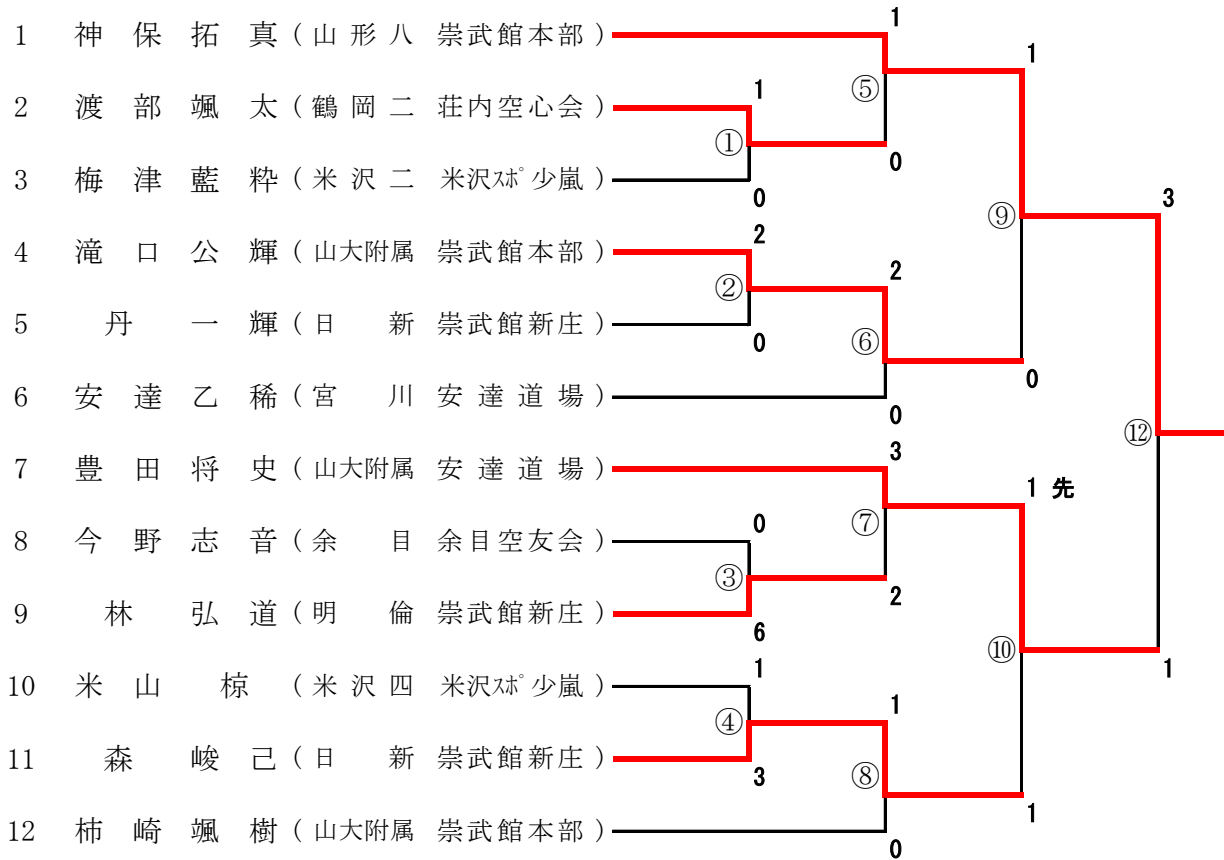

第3代表決定戦

中学2年生女子組手

第3代表決定戦

中学1年生男子組手

第3代表決定戦

中学2年生男子組手

第3代表決定戦