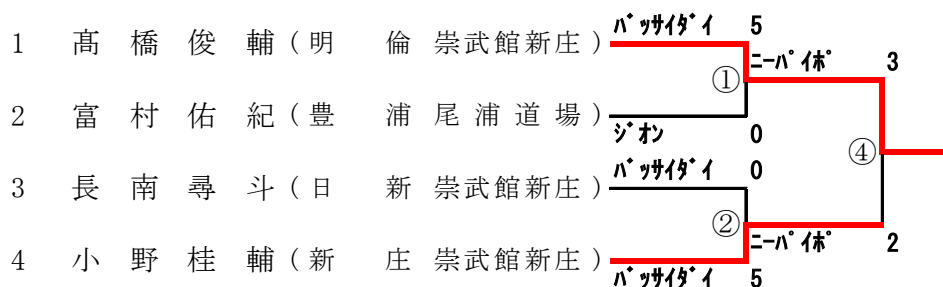

		エンビ°	3	
		④		
		ニ-ハ° 休°	2	
		②		

第3代表決定戦

2	高橋日和	ニ-ハ° 休°	4
3	長谷川楓	ク-シャンクー	1

中学1年生男子形

第3代表決定戦

中学2年生男子形

第3代表決定戦

中学1年生女子組手

第3代表決定戦

中学2年生女子組手

第3代表決定戦

中学1年生男子組手

第3代表決定戦

中学2年生男子組手

第3代表決定戦