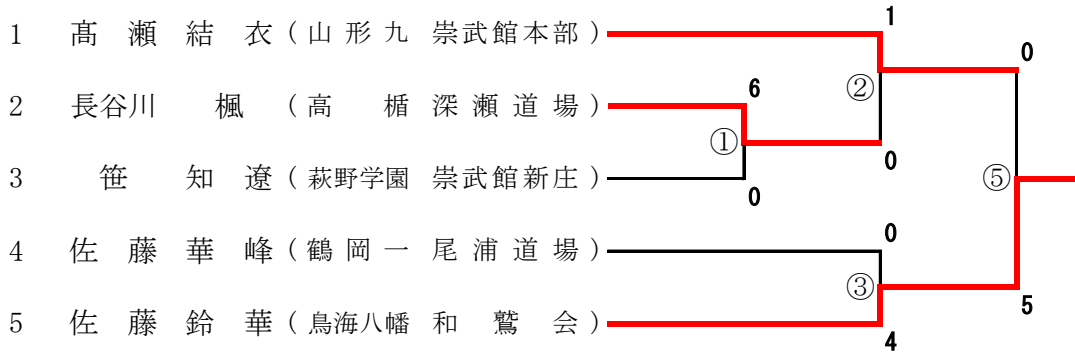

中学1年生女子組手

第3代表決定戦

中学2年生女子組手

第3代表決定戦