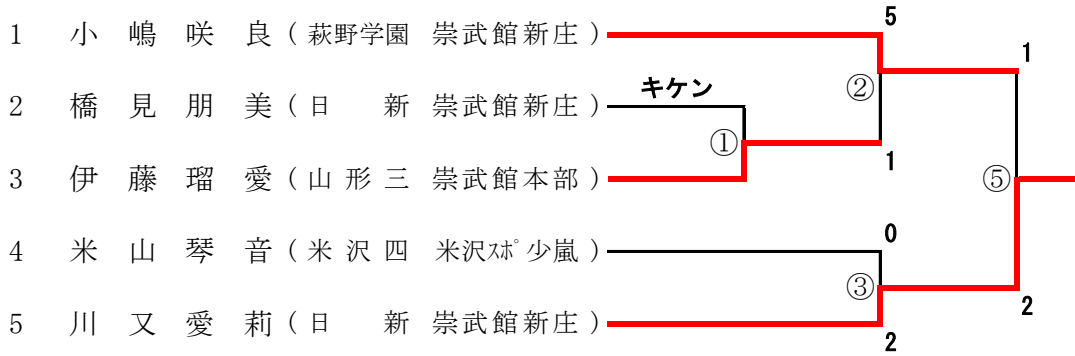

		エンビ°	3	
		④		
		ニ-ハ° 休°	2	
		②		

第3代表決定戦

2	高橋日和	ニ-ハ° 休°	4
3	長谷川楓	ク-シャンクー	1

中学1年生男子形

第3代表決定戦

中学2年生男子形

第3代表決定戦

中学1年生女子組手