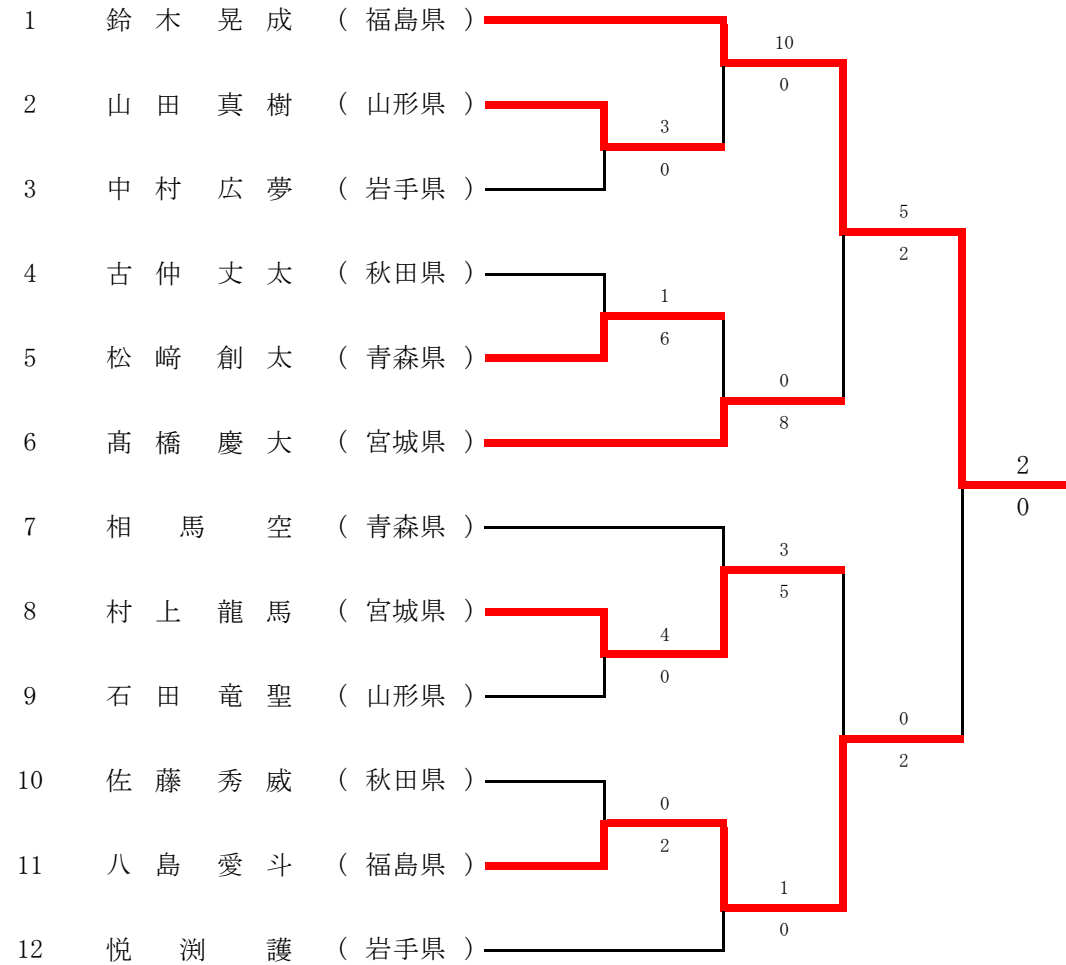

成年男子組手重量級

成年男子組手中量級

成年男子組手軽量級

第45回東北総合体育大会空手道競技  
成年女子組手

会場：名取市民体育館

第45回東北総合体育大会空手道競技  
少年男子組手

会場：名取市民体育館

第45回東北総合体育大会空手道競技  
少年女子組手