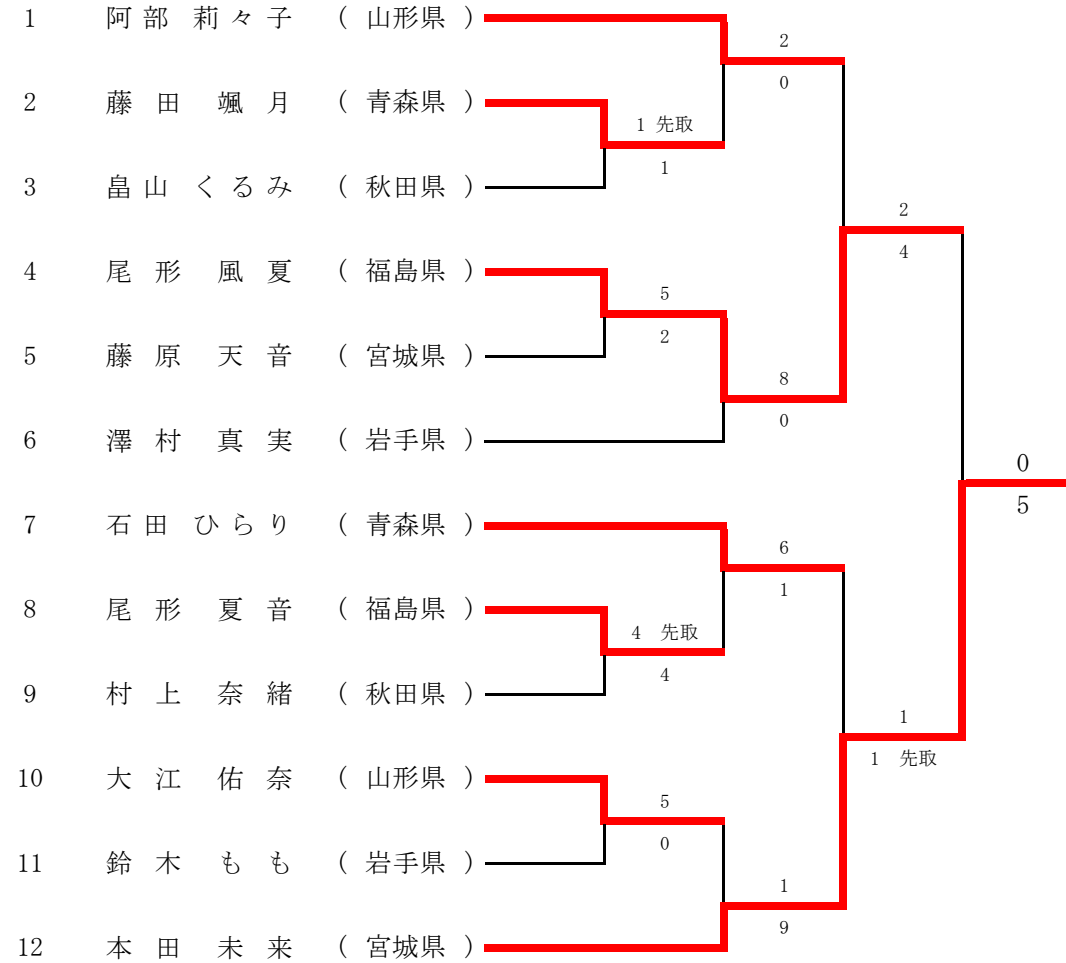

第45回東北総合体育大会空手道競技
少年女子組手

会場：名取市民体育館

第45回東北総合体育大会空手道競技
成年男子形

会場：名取市民体育館

1	在 本 幸 司 (岩手県)	カンクウショウ	5		
2	木 幡 泉 里 (宮城県)	クルルンファ	0		
		セーパイ	5		
3	石 塚 錬 (秋田県)	セーパイ	0	サンサイ	5
				スーパーリンペイ	0
4	高 橋 玄 應 (青森県)	エンピ	0		
5	齋 藤 蓮 (山形県)	クルルンファ	5		
				ウンスー	4
6	相 馬 昂 翔 (青森県)	エンピ	1		
		ニーパイポ	4		
7	與 齊 英 誇 (秋田県)	ジオン	0		
8	佐 藤 競 (福島県)	バツサイダイ	5		
				スーパーリンペイ	2
9	叶 内 史 也 (山形県)	バツサイダイ	0		
				スーパーリンペイ	3
10	富 澤 拳 真 (岩手県)	ジオン	5		
		エンピ	2		
11	木 戸 浩 貴 (宮城県)	セイサン	3		
				アーナン	1