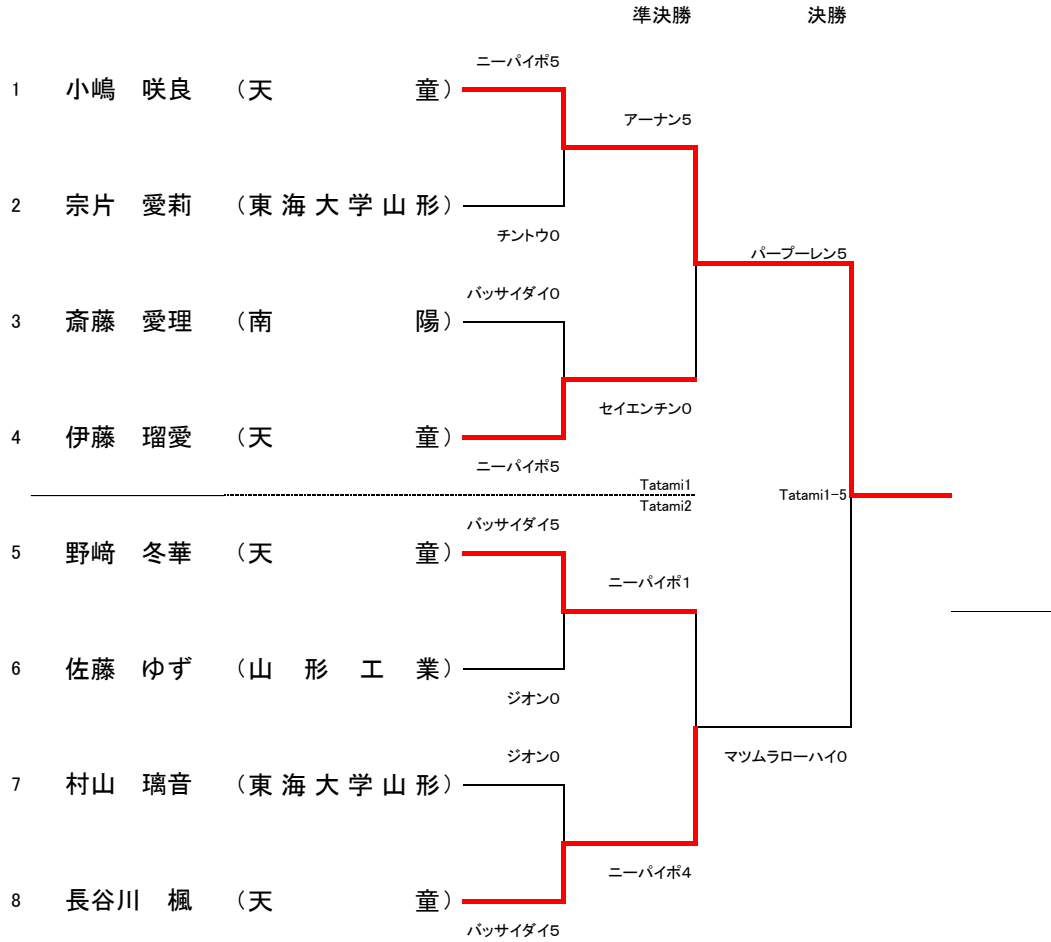

令和3年度

第72回山形県高等学校総合体育大会

兼全国高等学校総合体育大会山形県予選会

空手道 競技

大会結果

- 期日 令和3年6月6日(日) 10:00～
- 会場 山形県総合運動公園総合体育館サブアリーナ
- 主催 山形県高等学校体育連盟・山形県教育委員会
(公財)山形県スポーツ協会
- 共催 天童市
- 主管 村山地区高等学校体育連盟 山形県高等学校体育連盟空手道専門部
(公財)天童市体育協会

形 個人 戦

□女子個人形(Tatami1・2)

インターハイ出場:上位2名 東北大会出場:上位6名

◎第5代表決定戦(1回戦で使用していない形)

1位 小嶋 咲良 (天童)

2位 長谷川 楓 (天童)

3位 伊藤 瑠愛 (天童)

3位 野崎 冬華 (天童)

形個人戦

◎ 試合進行順番

	1 天童	2 南陽	3 酒田南	4 東海大学山形	勝敗
1 天童		○ (4-1)	○ (4-1)	○ (4-1)	3勝 0敗
2 南陽	× (1-4)		× (2-3)	× (2-2)	0勝 3敗
3 酒田南	× (1-4)	○ (3-2)		○ (2-2) 内容勝ち	2勝 1敗
4 東海大学山形	× (1-4)	○ (2-2) 代表戦	× (2-2)		1勝 2敗

Tatami1	Tatami2
1-4	2-3
1-3	2-4
1-2	3-4