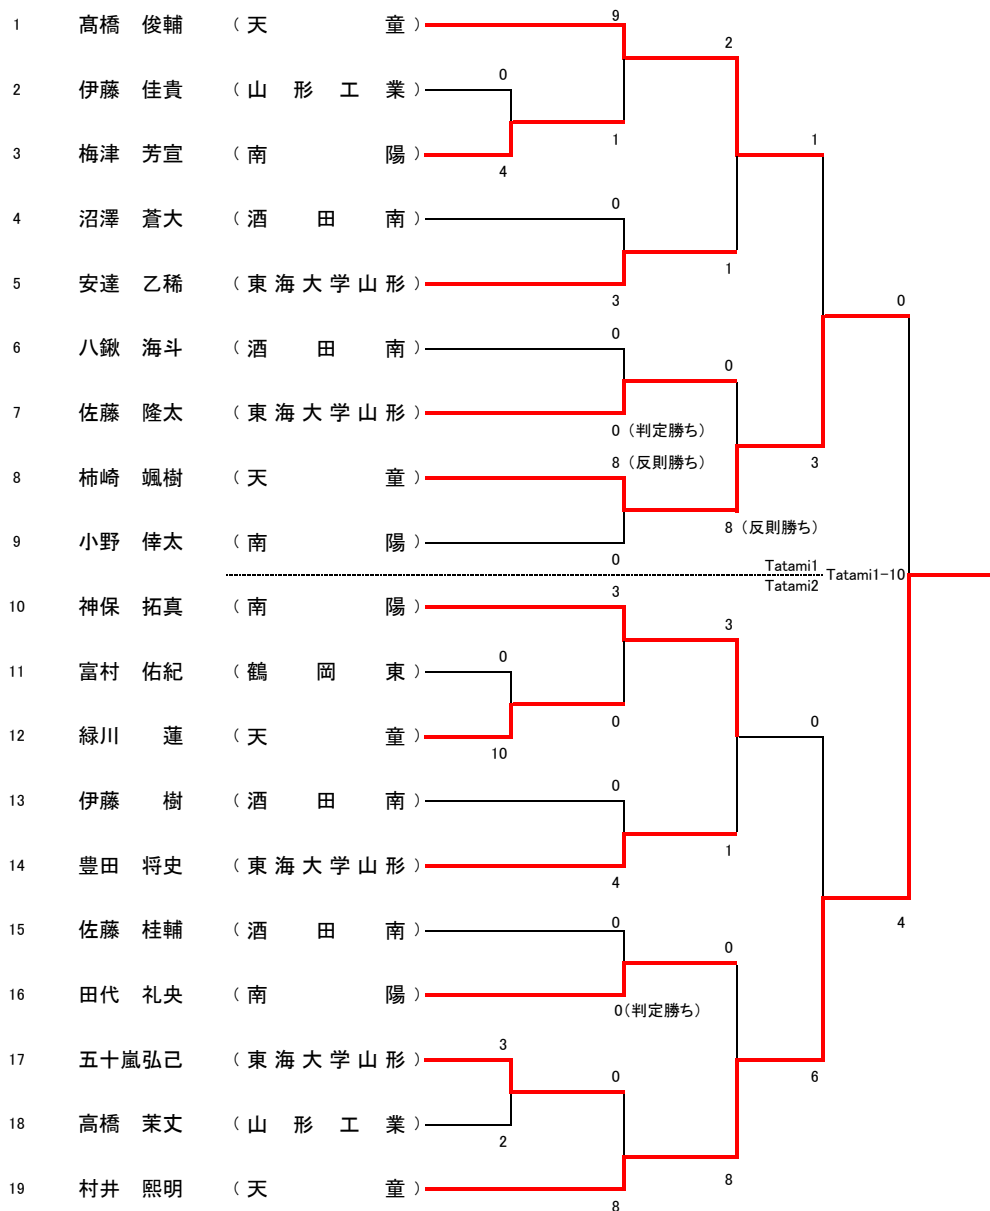

組手個人戦

□男子個人組手(Tatami1・2)

インターハイ出場:上位2名 東北大会出場:上位6名

準決勝 決勝

◎第5代表決定戦