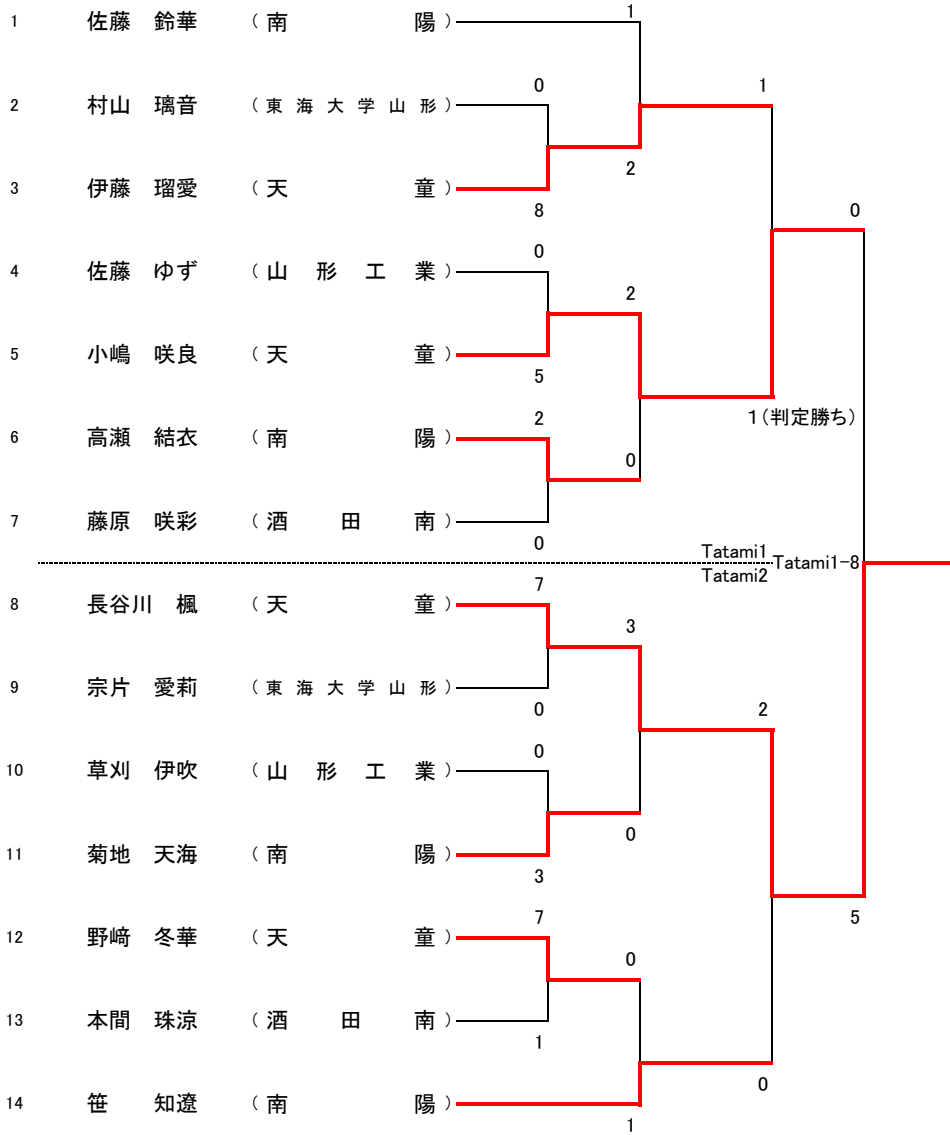

男子個人形(Tatami1・2)

インターハイ出場:上位2名 東北大会出場:上位7名

◎第5代表決定戦(1・2回戦で使用していない形)

- 1位 高橋 俊輔 (天 童)
- 2位 小野 桂輔 (天 童)
- 3位 長南 尋斗 (天 童)
- 3位 柿崎 颯樹 (天 童)

組手個人戦

□女子個人組手 (Tatami1・2)

インターハイ出場:上位2名 東北大会出場:上位6名

準決勝 決勝

◎ 試合進行順番

	1 天童	2 南陽	3 酒田南	4 東海大学山形	勝敗
1 天童		○ (4-1)	○ (4-1)	○ (4-1)	3勝 0敗
2 南陽	× (1-4)		× (2-3)	× (2-2)	0勝 3敗
3 酒田南	× (1-4)	○ (3-2)		○ (2-2) 内容勝ち	2勝 1敗
4 東海大学山形	× (1-4)	○ (2-2) 代表戦	× (2-2)		1勝 2敗

Tatami1	Tatami2
1-4	2-3
1-3	2-4
1-2	3-4