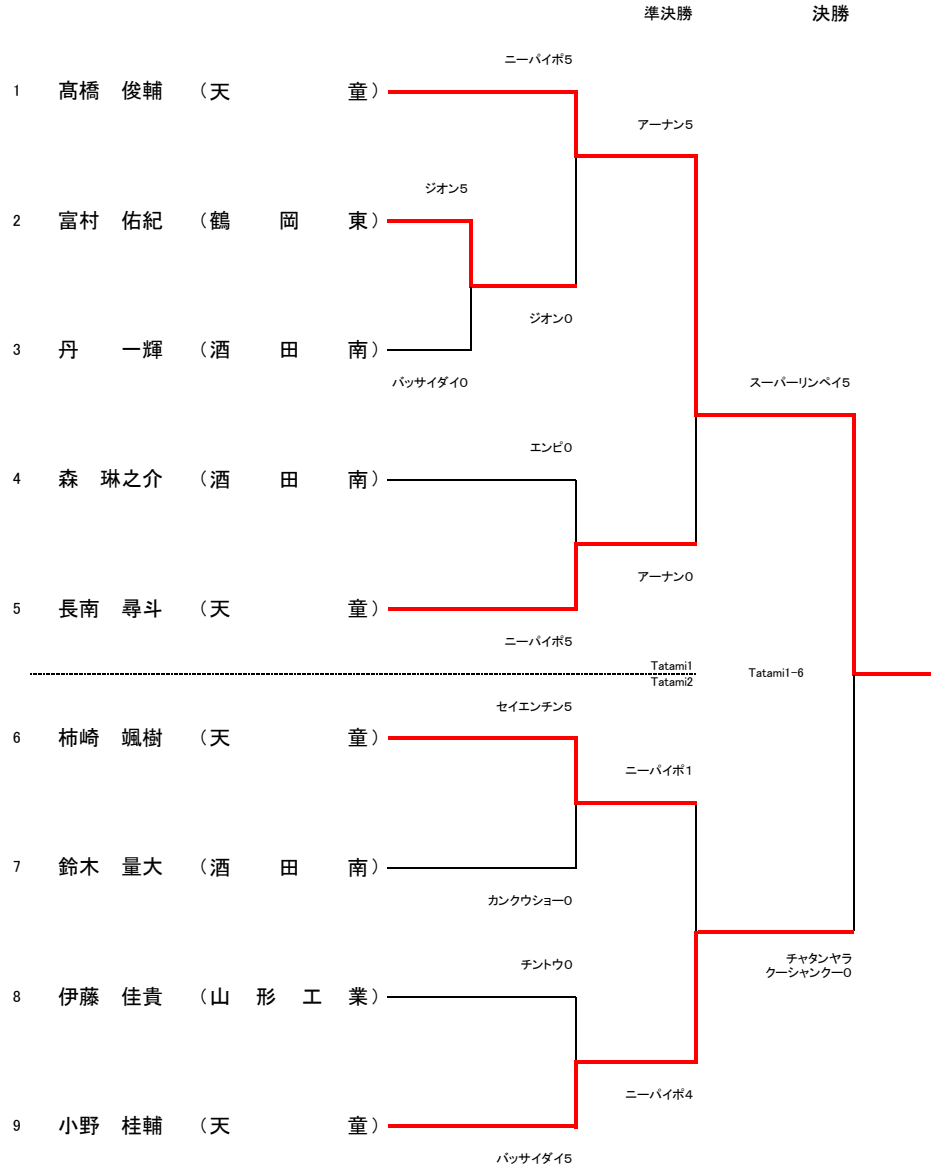

□女子個人形(Tatami1・2)

インターハイ出場:上位2名 東北大会出場:上位6名

◎第5代表決定戦(1回戦で使用していない形)

1位 小嶋 咲良 (天童)

2位 長谷川 楓 (天童)

3位 伊藤 瑠愛 (天童)

3位 野崎 冬華 (天童)

形個人戦

男子個人形(Tatami1・2)

インターハイ出場:上位2名 東北大会出場:上位7名

◎第5代表決定戦(1・2回戦で使用していない形)

- 1位 高橋 俊輔 (天 童)
- 2位 小野 桂輔 (天 童)
- 3位 長南 尋斗 (天 童)
- 3位 柿崎 颯樹 (天 童)

組手個人戦

□女子個人組手 (Tatami1・2)

インターハイ出場:上位2名 東北大会出場:上位6名

準決勝 決勝

◎ 試合進行順番

	1 天童	2 南陽	3 酒田南	4 東海大学山形	勝敗
1 天童		○ (4-1)	○ (4-1)	○ (4-1)	3勝 0敗
2 南陽	× (1-4)		× (2-3)	× (2-2)	0勝 3敗
3 酒田南	× (1-4)	○ (3-2)		○ (2-2) 内容勝ち	2勝 1敗
4 東海大学山形	× (1-4)	○ (2-2) 代表戦	× (2-2)		1勝 2敗

Tatami1	Tatami2
1-4	2-3
1-3	2-4
1-2	3-4