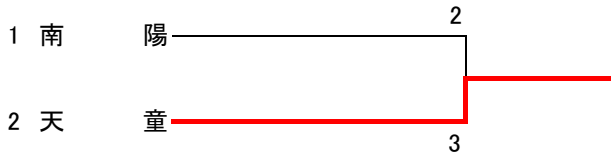

準決勝 決勝

◎第5代表決定戦

- 1位 村井 照明 (天 童)
- 2位 柿崎 颯樹 (天 童)
- 3位 高橋 俊輔 (天 童)
- 3位 神保 拓真 (南 陽)

組手団体戦

□女子団体組手(Tatami1) インターハイ出場:上位1校, 東北大会出場校:上位2校

団体組手(Tatami1)

1位	天童
2位	南陽

□男子団体組手(Tatami1・インターハイ出場:上位1校, 東北大会出場校:上位2校)

◎ 試合進行順番

	1 天童	2 南陽	3 酒田南	4 東海大学山形	勝敗
1 天童		○ (4-1)	○ (4-1)	○ (4-1)	3勝 0敗
2 南陽	× (1-4)		× (2-3)	× (2-2)	0勝 3敗
3 酒田南	× (1-4)	○ (3-2)		○ (2-2) 内容勝ち	2勝 1敗
4 東海大学山形	× (1-4)	○ (2-2) 代表戦	× (2-2)		1勝 2敗

Tatami1	Tatami2
1-4	2-3
1-3	2-4
1-2	3-4