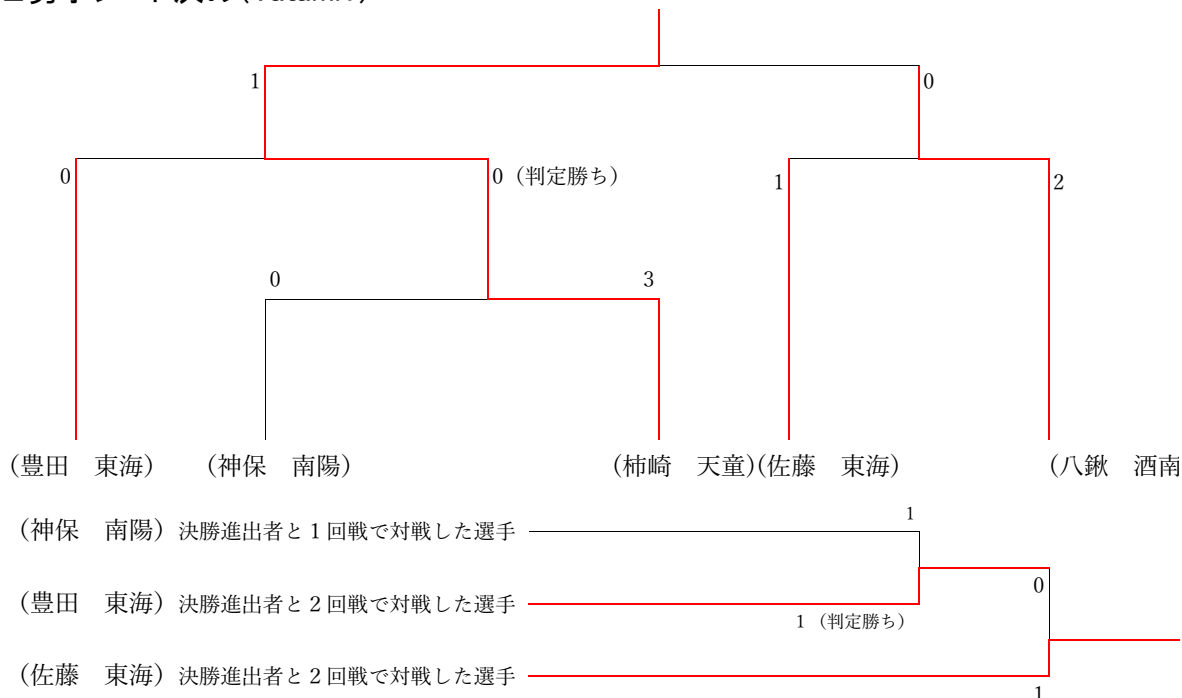

1位	豊田 将史	(東海大学山形)
2位	高橋 諒汰	(酒田南)
3位	村山 航盛	(天童)
3位	武田 優空	(天童)

男子個人組手+76kg級(Tatami2)

東北選抜大会出場：上位2名

1位	佐藤 隆太	(東海大学山形)
2位	高橋 悠介	(酒田南)

男子シード決め(Tatami1)

全校選抜大会出場：1名

1シード	柿崎 颯樹	(天童)
2シード	八鍬 海斗	(酒田南)
3シード	佐藤 隆太	(東海大学山形)
4シード	豊田 将史	(東海大学山形)

組手団体戦

□女子団体組手(Tatami1)

全国選抜大会出場：1校 東北選抜大会出場：2校

1 天 童

1位 天 童

□男子団体組手(Tatami1)

全国選抜大会出場：1校 東北選抜大会出場：2校

		南 陽	酒 田 南	東海大学 山 形	天 童	勝 敗	◎ 試合進行順番
1	南 陽		○ (3-2)	× (2-3)	○ (3-2)	2勝 1敗	1-4...Tatami1-1 2-3...Tatami2-1
2	酒 田 南	× (2-3)		○ (3-2)	○ (2-2) 内容勝ち	2勝 1敗	2-4...Tatami1-2 1-3...Tatami2-2
3	東海大学 山 形	○ (3-2)	× (2-3)		× (2-3)	1勝 2敗	3-4...Tatami1-3 1-2...Tatami2-3
4	天 童	× (2-3)	× (2-2)	○ (3-2)		1勝 2敗	

1位 南 陽 勝率が同率で勝者数8名によって1位

2位 酒 田 南 勝率が同率で勝者数7名によって2位

3位 天 童 勝率が同率で勝者数7名の同点で総合ポイント数が
天童37ポイント 東海大山形26ポイント よって3位