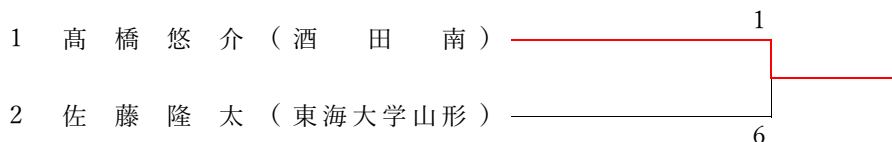

男子個人組手+76kg級(Tatami2)

東北選抜大会出場：上位2名

1位	佐藤 隆太	(東海大学山形)
2位	高橋 悠介	(酒田南)