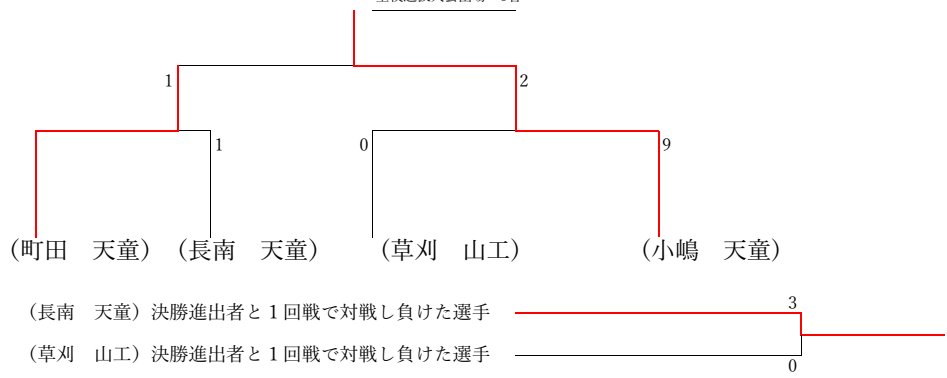

□女子個人組手+59kg級(Tatami2)

東北選抜大会出場：上位3名

		伊藤 瑠愛 (天 童)	佐藤 ゆず (山形工業)	町田 理桜 (天 童)	勝 敗
1	伊藤 瑠愛 (天 童)		○ (8-0)	× (0-1)	1勝 1敗
2	佐藤 ゆず (山形工業)	× (0-8)		× (0-0 判定負)	0勝 2敗
3	町田 理桜 (天 童)	○ (1-0)	○ (0-0 判定勝)		2勝 0敗

◎ 試合進行順番

2-3...Tatami1-1

1-3...Tatami1-2

1-2...Tatami1-3

- 1位 町 田 理 桜 (天 童)

- 2位 伊 藤 瑠 愛 (天 童)

- 3位 佐 藤 ゆ ず (山 形 工 業)

□女子令和4年度県高校総体シード決め (Tatami1)

全校選抜大会出場：1名

- 1シード 小 嶋 咲 良 (天 童)

- 2シード 町 田 理 桜 (天 童)

- 3シード 長 南 綾 乃 (天 童)

- 4シード 草 刈 伊 吹 (山 形 工 業)

□女子東北選抜出場決定戦(Tatami2)

各階級の3位の選手がリーグ戦を行い東北選抜大会出場1名を決める。

	村山 (東海大学山形)	江口 (南陽)	佐藤 (山工)	勝 敗
村山 (東海大学山形)			× (0-0 判定負)	勝 1敗
江口 (南陽)			× (0-1)	勝 1敗
佐藤 (山工)	○ (0-0 判定勝)	○ (1-0)		2勝 0敗

◎ 試合進行順番

2-3...Tatami1-1

1-3...Tatami1-2

1-2...Tatami1-3