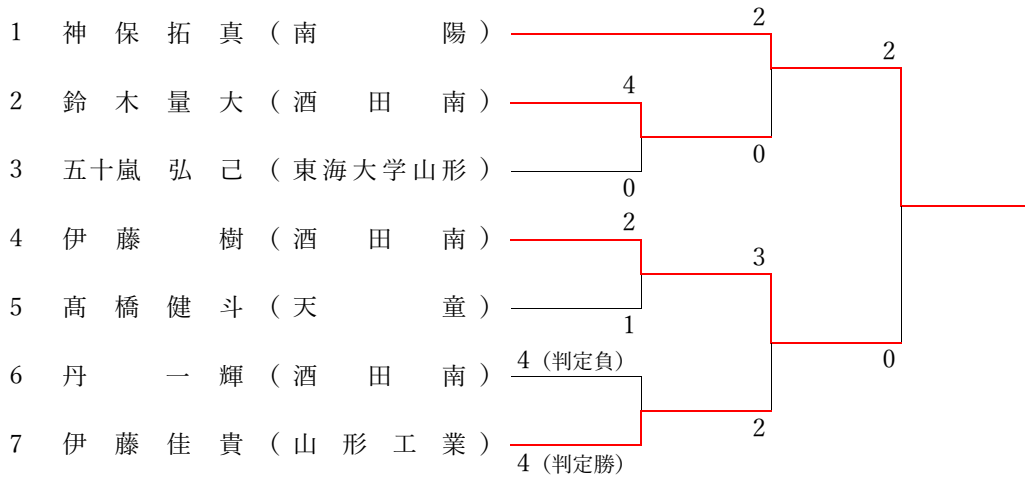

◎ 試合進行順番

2-3...Tatami1-1

1-3...Tatami1-2

1-2...Tatami1-3

組手個人戦

□男子個人組手-55kg級(Tatami1)

東北選抜大会出場：上位2名

1位	神保拓真	(南陽)
2位	伊藤樹	(酒田南)
3位	鈴木量大	(酒田南)
3位	伊藤佳貴	(山形工業)