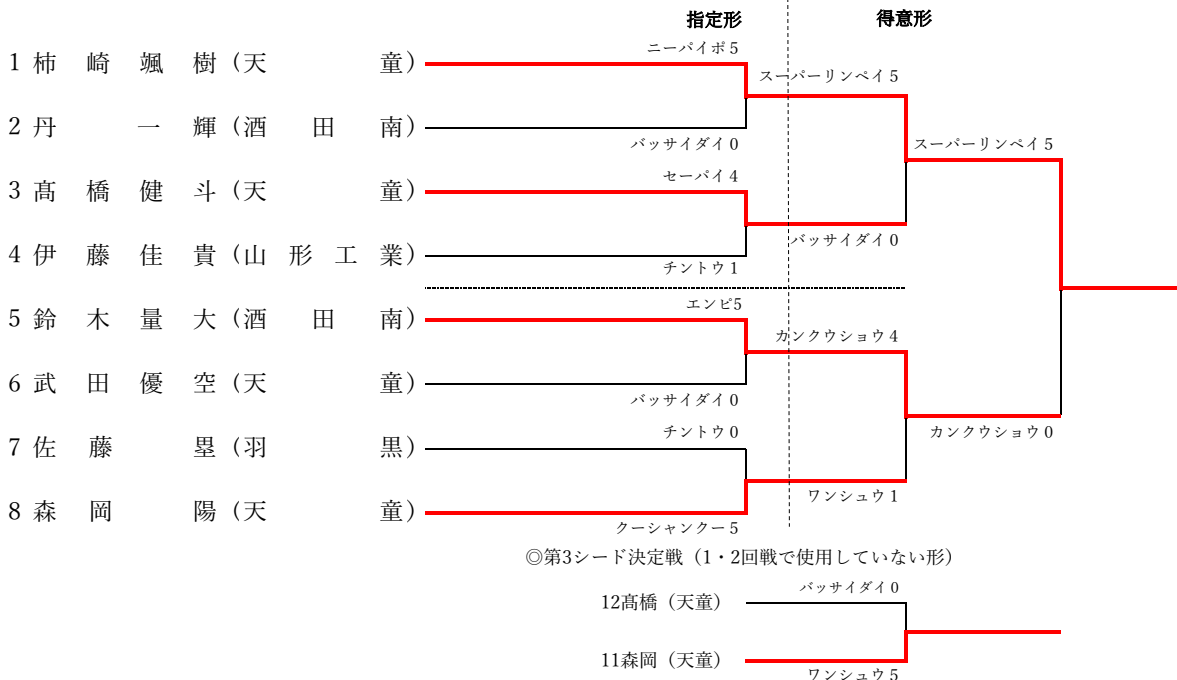

- 1位 小嶋咲良 (天童)
- 2位 伊藤瑠愛 (天童)
- 3位 町田理桜 (天童)
- 3位 平ここ美 (南陽)

□男子個人形(Tatami1・2) 全国選抜大会出場：1名 東北選抜大会出場：上位4名