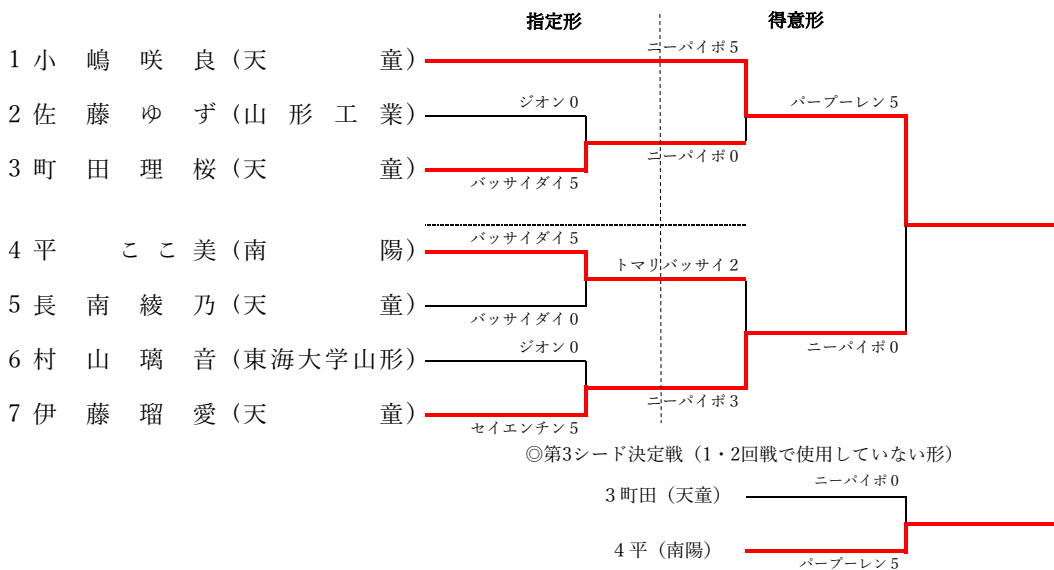

令和3年度

第37回山形県高等学校新人体育大会
空手道競技

大会結果

日時 令和3年11月7日（日） 9：45～
会場 山形市総合スポーツセンター 第二体育館
主催 山形県高等学校体育連盟・山形県教育委員会
（公財）山形県スポーツ協会
共催 山形市・山形市教育委員会
主管 村山地区高等学校体育連盟
山形県高等学校体育連盟空手道専門部
（公財）山形市スポーツ協会

形個人戦

□女子個人形(Tatami1・2) 全国選抜大会出場：1名 東北選抜大会出場：上位4名