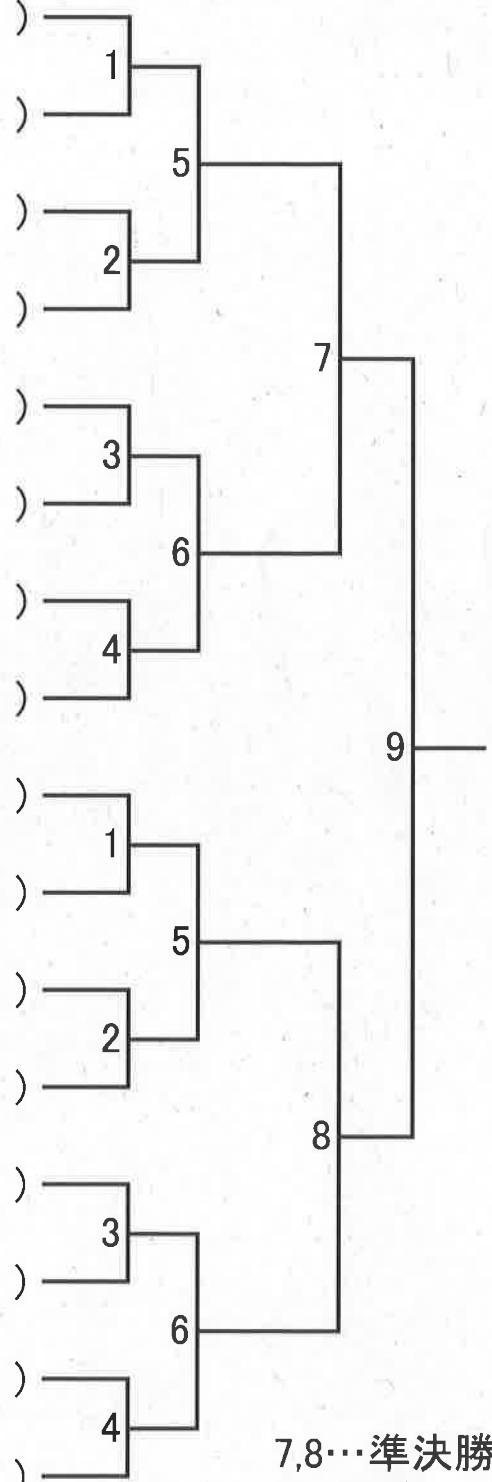

5. 女子団体組手

No.	学校名	県名
H1	あおりあけのほし 青森明の星	(青森)
H2	あきたこうぎょう 秋田工業	(秋田)
H3	てんどう 天童	(山形)
H4	しょうし 尚志	(福島)
C1	かまいし 釜石	(岩手)
C2	のしろ 能代	(秋田)
C3	とうかいだいやまがた 東海大山形	(山形)
C4	せいわがくえん 聖和学園	(宮城)
D1	おがこうぎょう 男鹿工業	(秋田)
D2	あおりきた 青森北	(青森)
D3	みやぎけんかくた 角田	(宮城)
D4	がくほうふくしま 学法福島	(福島)
S1	はちのへがくいんのへじにし 八戸学院野辺地西	(青森)
S2	みやこ 宮古	(岩手)
S3	のしろしょうよう 能代松陽	(秋田)
S4	なんよう 南陽	(山形)

7,8...準決勝
9...決勝