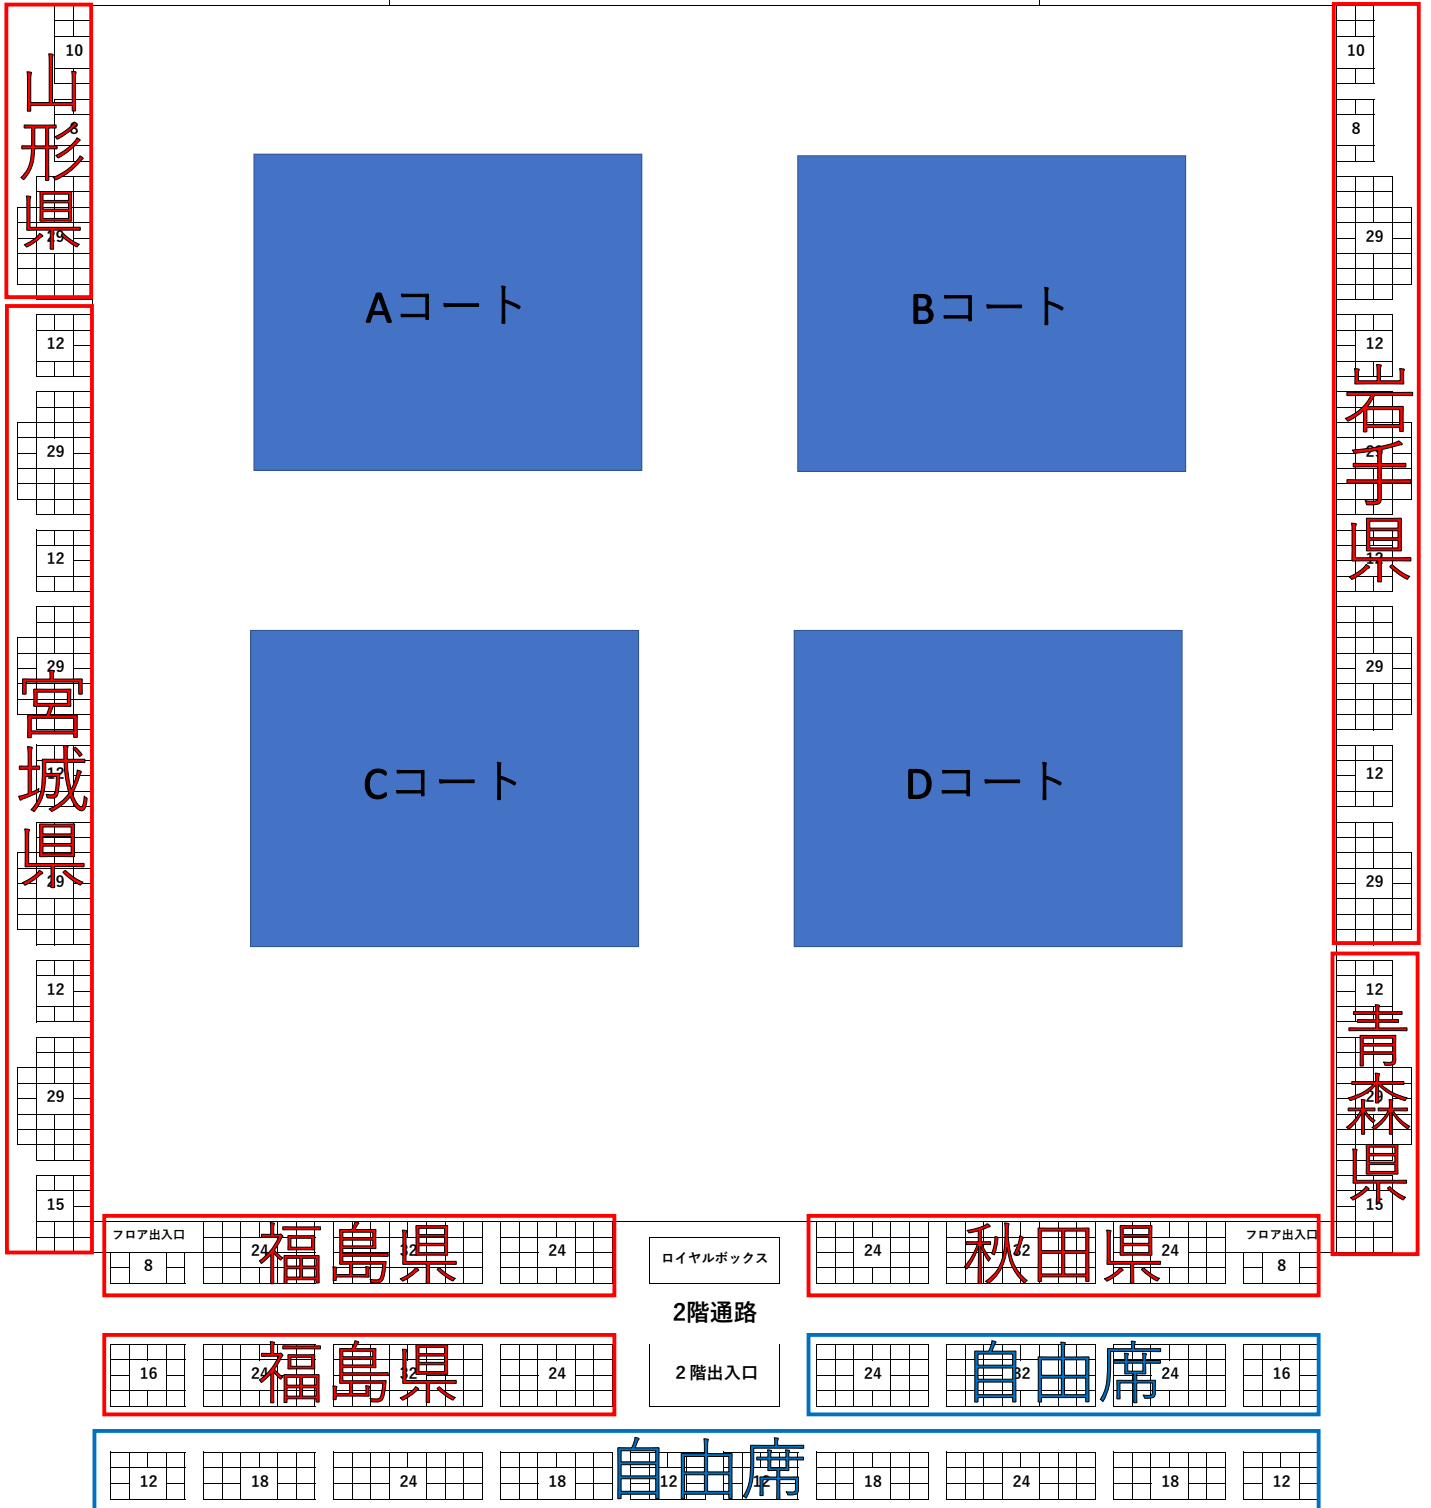

第12回東北少年少女空手道選手権大会 座席表

ステージ

【注意事項】

- 各県、参加人数に応じた座席の割り振りをしております。各団体において、譲り合いながら座席の確保をお願いいたします。また、座席が不足した場合には上記「自由席」のご活用をお願いいたします。