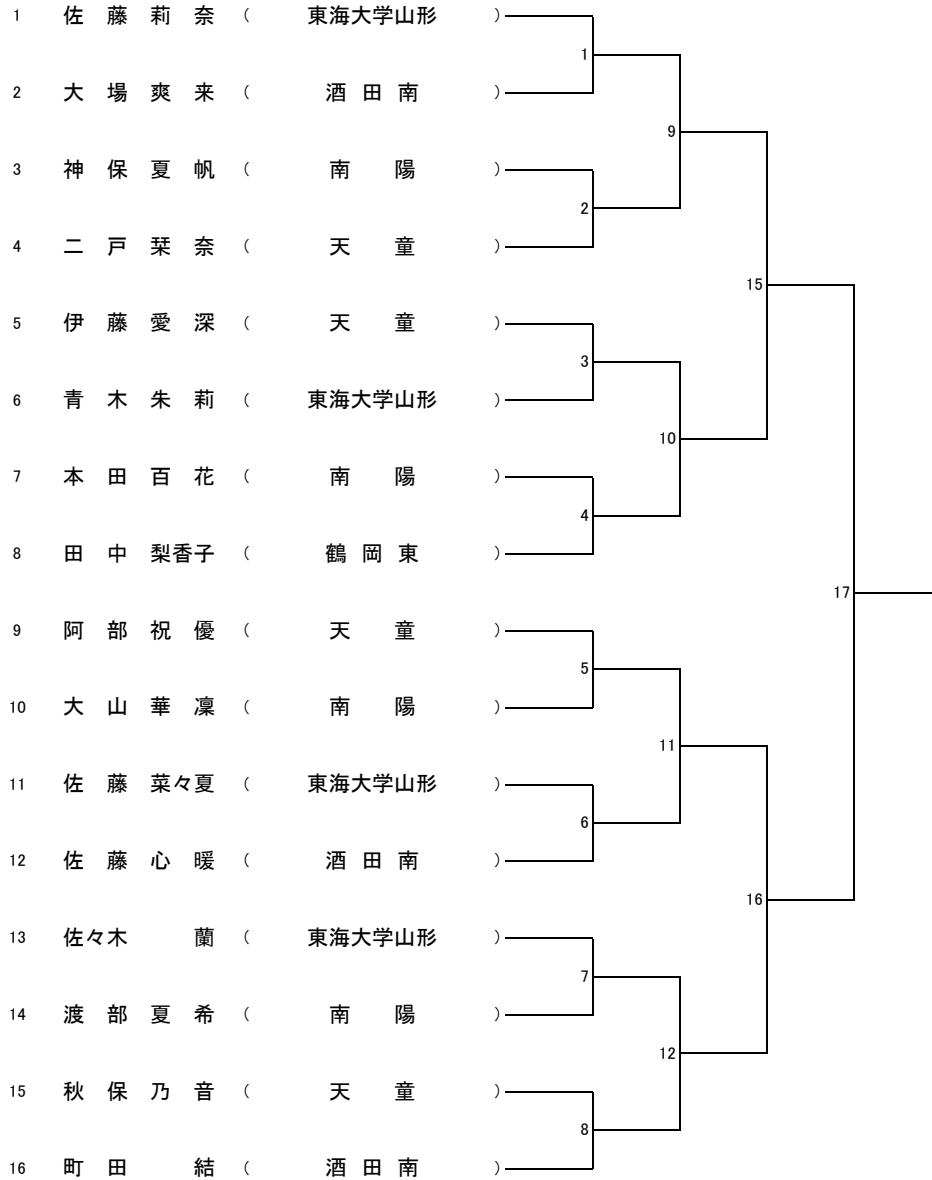

1位 ()

2位 ()

3位 ()

□男子個人形

インターハイ出場:上位2名 東北大会出場:上位6名

NO.	選手名	学校名	第1ラウンド			決勝ラウンド		
			形名	得点	順位	形名	得点	順位
1	山口竜斗	天童						
2	高橋悠空	新庄東						
3	長南謙吾	新庄東						
4	伊藤桂寿	新庄東						
5	高橋剣芯	天童						
6	丹輝瑠	新庄東						
7	武田輝琉愛	天童						
8	佐藤宥成	酒田南						

1位 ()

2位 ()

3位 ()

組手個人戦

□女子個人組手

インターハイ出場:上位2名 東北大会出場:上位6名
準決勝 決勝

◎東北大会代表決定戦

- 1位 ()

- 2位 ()

- 3位 ()

- 3位 ()

組手個人戦

□男子個人組手

インターハイ出場:上位2名 東北大会出場:上位6名

準決勝 決勝

◎ 東北大会代表決定戦