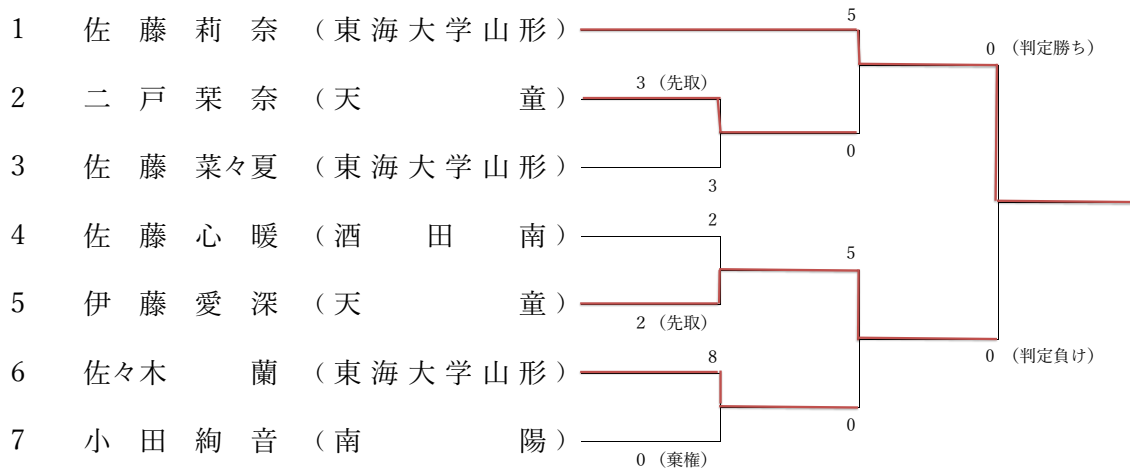

組手個人戦

□女子個人組手-48kg級

東北選抜大会出場：上位3名