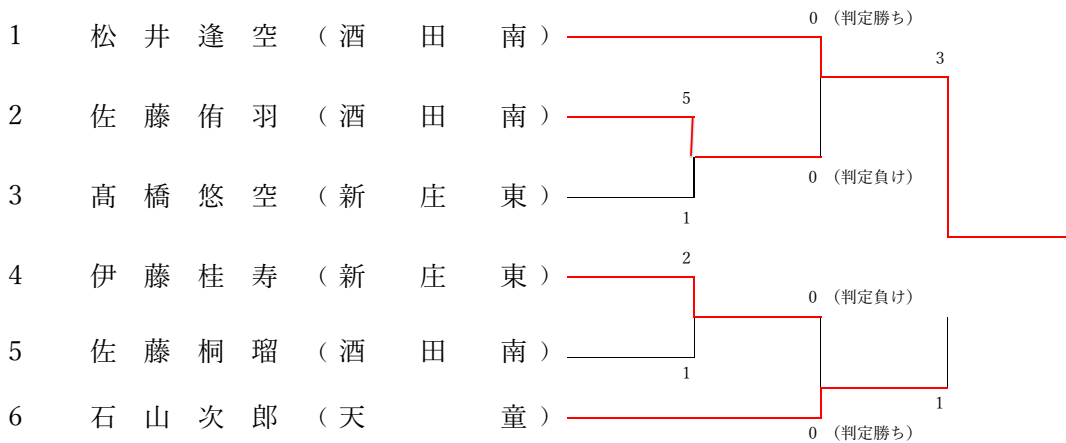

組 手 個 人 戦

□男子個人組手-55kg級

東北選抜大会出場：上位2名

1位	佐久間 結太	(酒田南)
2位	高橋 剣芯	(天童)
3位	池田 楓	(酒田南)
3位	佐藤 宥成	(酒田南)

□男子個人組手-61kg級

東北選抜大会出場：上位2名

1位	松井 逢空	(酒田南)
2位	石山 次郎	(天童)
3位	佐藤 侑羽	(酒田南)
3位	伊藤 桂寿	(新庄東)

□男子個人組手-68kg級

東北選抜大会出場：上位2名

1位	渡會 大翔	(酒田南)
2位	中嶋 佑飛	(南陽)
3位	山口 竜斗	(天童)
3位	武田 輝琉愛	(天童)

□男子個人組手-76kg級

東北選抜大会出場：上位2名

1位	柴田 颯太	(新庄東)
2位	阿部 広大	(酒田南)
3位	松橋 憲佑	(山形工業)
3位	寒河江 陸空斗	(天童)

□男子個人組手+76kg級

東北選抜大会出場：上位2名

	新 関 梗 真 (天 童)	須 貝 慧 斗 (新 庄 東)	木 村 和 音 (山 形 工 業)	勝 敗	◎ 試合進行順番
1	新 関 梗 真 (天 童)	2-1	8-0	2勝0敗	2-3
2	須 貝 慧 斗 (新 庄 東)	1-2	0-0 (判定勝ち)-(判定負け)	1勝1敗	1-3
3	木 村 和 音 (山 形 工 業)	0-8	0-0 (判定負け)-(判定勝ち)	0勝2敗	1-2