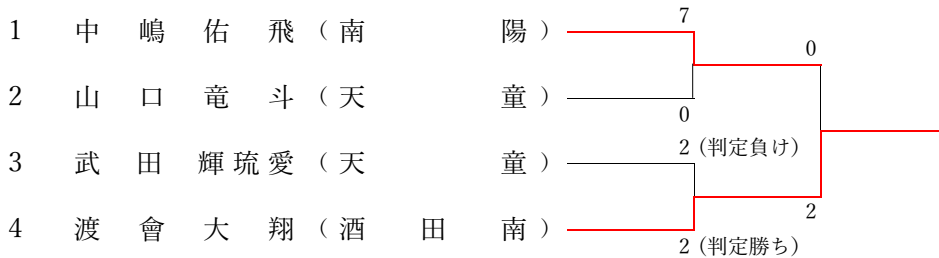

組 手 個 人 戦

□男子個人組手-55kg級

東北選抜大会出場：上位2名

1位	佐久間 結太	(酒田南)
2位	高橋 剣芯	(天童)
3位	池田 楓	(酒田南)
3位	佐藤 宥成	(酒田南)

□男子個人組手-61kg級

東北選抜大会出場：上位2名

1位	松井 逢空	(酒田南)
2位	石山 次郎	(天童)
3位	佐藤 侑羽	(酒田南)
3位	伊藤 桂寿	(新庄東)

□男子個人組手-68kg級

東北選抜大会出場：上位2名

1位	渡會 大翔	(酒田南)
2位	中嶋 佑飛	(南陽)
3位	山口 竜斗	(天童)
3位	武田 輝琉愛	(天童)

□男子個人組手-76kg級

東北選抜大会出場：上位2名

1位	柴田 颯太	(新庄東)
2位	阿部 広大	(酒田南)
3位	松橋 憲佑	(山形工業)
3位	寒河江 陸空斗	(天童)

□男子個人組手+76kg級

東北選抜大会出場：上位2名

	新 関 梗 真 (天 童)	須 貝 慧 斗 (新 庄 東)	木 村 和 音 (山 形 工 業)	勝 敗	◎ 試合進行順番
1	新 関 梗 真 (天 童)	2-1	8-0	2勝0敗	2-3
2	須 貝 慧 斗 (新 庄 東)	1-2	0-0 (判定勝ち)-(判定負け)	1勝1敗	1-3
3	木 村 和 音 (山 形 工 業)	0-8	0-0 (判定負け)-(判定勝ち)	0勝2敗	1-2