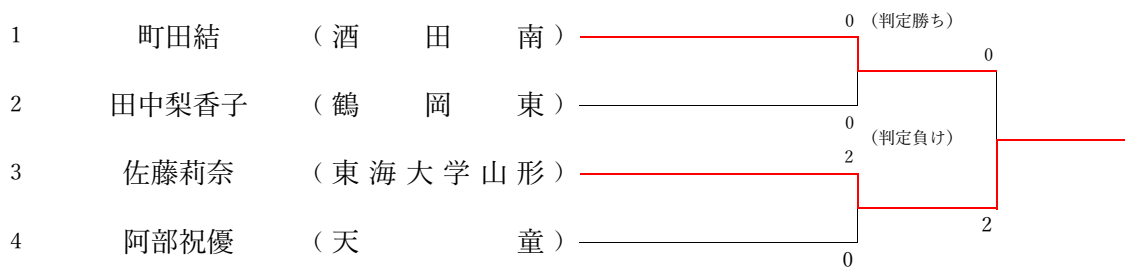

東北選抜出場決定

1位 阿部祝優 (天童)

2位 青木朱莉 (東海大学山形)

3位 神保夏帆 (南陽)

3位 大山華凜 (南陽)

□女子個人組手-59kg級

東北選抜大会出場：上位3名

東北選抜出場決定

1位	町田結	(酒田南)
2位	秋保乃音	(天童)
3位	渡部夏希	(南陽)
3位	本田百花	(南陽)

□女子個人組手-66kg級

1位	田中梨香子	(鶴岡東)
----	-------	-------

□令和7年度県高校総体女子個人組手シード決定戦

田中梨香子(鶴岡東) 決勝進出者と1回戦で対戦し負けた選手

阿部祝優(天童) 決勝進出者と1回戦で対戦し負けた選手

1シード	佐藤莉奈	(東海大学山形)
2シード	町田結	(酒田南)
3シード	阿部祝優	(天童)
4シード	田中梨香子	(鶴岡東)